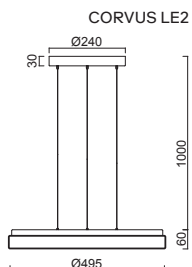

CORVUS LE1

Ø 370 mm

on/off	type	colour	source	[W]	T [K]	IP	BTTO[lm]	NTTO[lm]	sensor	DALI	Corridor	EM COMB (3h)
COR72300	LED-1L17E700ZLEN73/PC42/L100 B 3K	○	LED	25	3000	IP40	3770	2380		COR72301		
COR72302	LED-1L17E700ZLEN73/PC42/L100 C 3K	●	LED	25	3000	IP40	3770	2380		COR72303		
COR72304	LED-1L17E700ZLEN73/PC42/L100 S 3K	◐	LED	25	3000	IP40	3770	2380		COR72305		
COR72800	LED-1L17E700ZLEN73/PC42/L100 B 4K	○	LED	25	4000	IP40	3930	2480		COR72801		
COR72802	LED-1L17E700ZLEN73/PC42/L100 C 4K	●	LED	25	4000	IP40	3930	2480		COR72803		
COR72804	LED-1L17E700ZLEN73/PC42/L100 S 4K	◐	LED	25	4000	IP40	3930	2480		COR72805		

CORVUS LE2

Ø 495 mm

on/off	type	colour	source	[W]	T [K]	IP	BTTO[lm]	NTTO[lm]	sensor	DALI	Corridor	EM COMB (3h)
COR72306	LED-1L20E700ZLEN94/PC44/L100 B 3K	○	LED	32	3000	IP40	5330	3460		COR72307		
COR72308	LED-1L20E1000ZLEN94/PC44/L100 B 3K	○	LED	46	3000	IP40	7380	4800		COR72309		
COR72310	LED-1L20E700ZLEN94/PC44/L100 C 3K	●	LED	32	3000	IP40	5330	3460		COR72311		
COR72312	LED-1L20E1000ZLEN94/PC44/L100 C 3K	●	LED	46	3000	IP40	7380	4800		COR72313		
COR72314	LED-1L20E700ZLEN94/PC44/L100 S 3K	◐	LED	32	3000	IP40	5330	3460		COR72315		
COR72316	LED-1L20E1000ZLEN94/PC44/L100 S 3K	◐	LED	46	3000	IP40	7380	4800		COR72317		
COR72806	LED-1L20E700ZLEN94/PC44/L100 B 4K	○	LED	32	4000	IP40	5560	3610		COR72807		
COR72808	LED-1L20E1000ZLEN94/PC44/L100 B 4K	○	LED	46	4000	IP40	7710	5010		COR72809		
COR72810	LED-1L20E700ZLEN94/PC44/L100 C 4K	●	LED	32	4000	IP40	5560	3610		COR72811		
COR72812	LED-1L20E1000ZLEN94/PC44/L100 C 4K	●	LED	46	4000	IP40	7710	5010		COR72813		
COR72814	LED-1L20E700ZLEN94/PC44/L100 S 4K	◐	LED	32	4000	IP40	5560	3610		COR72815		
COR72816	LED-1L20E1000ZLEN94/PC44/L100 S 4K	◐	LED	46	4000	IP40	7710	5010		COR72817