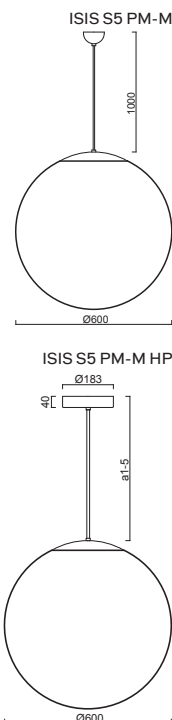

ISIS S5 - PM-M MATT

Ø 600mm

on/off	type	colour	source	[W]	T [K]	IP	BTTO[mm]	NTTO[mm]	sensor	DALI	Corridor	EM COMB (3h)	EM+sensor
ISI40065	ZS11/3/PM5M/L100 B	○	E27	3x13		IP40							
ISI40066	ZS11/3/PM5M/L100 C	●	E27	3x13		IP40							
ISI40067	ZS11/3/PM5M/L100 MS	●	E27	3x13		IP40							
ISI40068	ZS11/3/PM5M/L100 NL	●	E27	3x13		IP40							
ISI40069	ZS11/3/PM5M/L100 NB	●	E27	3x13		IP40							
ISI60260	LED-5L07E1050ZS11/PM5M/L100 B 3K	○	LED	48	3000	IP40	7740	6810		ISI60261			
ISI60262	LED-5L07E1050ZS11/PM5M/L100 C 3K	●	LED	48	3000	IP40	7740	6810		ISI60263			
ISI60264	LED-5L07E1050ZS11/PM5M/L100 MS 3K	●	LED	48	3000	IP40	7740	6810		ISI60265			
ISI60266	LED-5L07E1050ZS11/PM5M/L100 NL 3K	●	LED	48	3000	IP40	7740	6810		ISI60267			
ISI60268	LED-5L07E1050ZS11/PM5M/L100 NB 3K	●	LED	48	3000	IP40	7740	6810		ISI60269			
ISI60760	LED-5L07E1050ZS11/PM5M/L100 B 4K	○	LED	48	4000	IP40	8070	7100		ISI60761			
ISI60762	LED-5L07E1050ZS11/PM5M/L100 C 4K	●	LED	48	4000	IP40	8070	7100		ISI60763			
ISI60764	LED-5L07E1050ZS11/PM5M/L100 MS 4K	●	LED	48	4000	IP40	8070	7100		ISI60765			
ISI60766	LED-5L07E1050ZS11/PM5M/L100 NL 4K	●	LED	48	4000	IP40	8070	7100		ISI60767			
ISI60768	LED-5L07E1050ZS11/PM5M/L100 NB 4K	●	LED	48	4000	IP40	8070	7100		ISI60769			

ISIS S5 - PM-M HP MATT HIGH POWER

Ø 600mm

on/off	type	colour	source	[W]	T [K]	IP	BTTO[mm]	NTTO[mm]	sensor	DALI	Corridor	EM COMB (3h)	EM+sensor
ISI60270	LED-5L08E1050ZS11/PM5M/L100 B 3K	○	LED	65	3000	IP40	10100	8890		ISI60271			
ISI60272	LED-5L08E1050ZS11/PM5M/L100 C 3K	●	LED	65	3000	IP40	10100	8890		ISI60273			
ISI60274	LED-5L08E1050ZS11/PM5M/L100 MS 3K	●	LED	65	3000	IP40	10100	8890		ISI60275			
ISI60276	LED-5L08E1050ZS11/PM5M/L100 NL 3K	●	LED	65	3000	IP40	10100	8890		ISI60277			
ISI60278	LED-5L08E1050ZS11/PM5M/L100 NB 3K	●	LED	65	3000	IP40	10100	8890		ISI60279			
ISI60770	LED-5L08E1050ZS11/PM5M/L100 B 4K	○	LED	65	4000	IP40	10540	9280		ISI60771			
ISI60772	LED-5L08E1050ZS11/PM5M/L100 C 4K	●	LED	65	4000	IP40	10540	9280		ISI60773			
ISI60774	LED-5L08E1050ZS11/PM5M/L100 MS 4K	●	LED	65	4000	IP40	10540	9280		ISI60775			
ISI60776	LED-5L08E1050ZS11/PM5M/L100 NL 4K	●	LED	65	4000	IP40	10540	9280		ISI60777			
ISI60778	LED-5L08E1050ZS11/PM5M/L100 NB 4K	●	LED	65	4000	IP40	10540	9280		ISI60779			

PROVEDENÍ NA ZAKÁZKU / CUSTOM SOLUTIONS

1800 K 6500 K	CRI >90 CRI >95	RAL	↓ ↓ ↓		IP64	TW		SELF TEST
atypická teplota chromatičnosti / atypical chromaticity temperature	vyšší index podání barev / higher color rendering index	jiná barva základny dle RAL / other base color according to RAL	atypická délka závěsu / custom length of pendant	jiný tvar baldachýnu (HP) / different base shape (HP)	verze s vyšším krytím IP64 / version with higher protection IP64	možnost vybavení TUNABLE WHITE / possible with TUNABLE WHITE	možnost vybavení nouzovým modulem / possible with emergency module	SELF TEST nouzový modul / SELF TEST emergency module