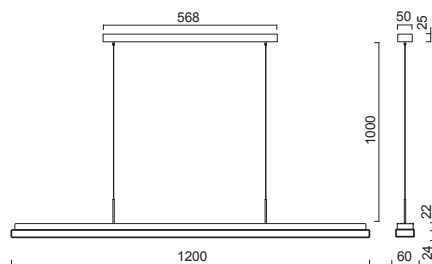

NEW MATAR LE3 - PC

Závěs lankový, bezkabelový (SELV)
Stínidlo opálový polykarbonát
Držení stínidla pružinové
Umístění stropní

Pendant wire, cableless (SELV)
Shade opal polycarbonate
Shade fixing spring
Installation ceiling

B - bílá / white, C - černá / black

Náhradní stínidlo / spare shade
code 20655

MATAR LE3 - PC

1200x60mm

on/off	type	colour	source	[W]	T [K]	IP	BTTO[lm]	NTTO[lm]	sensor	DALI	Corridor	EM COMB (3h)	EM+sensor
	MAT60064 LED-2L79E500ZLEA12/PC73/L100 B 3K	○	LED	18	3000	IP40	3070	2180		MAT60065			
	MAT60066^A LED-2L79EMP700ZLEA12/PC73/L100 B 3K	○	LED	26	3000	IP40	4210	2990		MAT60067			
	MAT60068 LED-2L79E500ZLEA12/PC73/L100 C 3K	●	LED	18	3000	IP40	3070	2180		MAT60069			
	MAT60070^A LED-2L79EMP700ZLEA12/PC73/L100 C 3K	●	LED	26	3000	IP40	4210	2990		MAT60071			
	MAT60564 LED-2L79E500ZLEA12/PC73/L100 B 4K	○	LED	18	4000	IP40	3210	2280		MAT60565			
	MAT60566^A LED-2L79EMP700ZLEA12/PC73/L100 B 4K	○	LED	26	4000	IP40	4390	3120		MAT60567			
	MAT60568 LED-2L79E500ZLEA12/PC73/L100 C 4K	●	LED	18	4000	IP40	3210	2280		MAT60569			
	MAT60570^A LED-2L79EMP700ZLEA12/PC73/L100 C 4K	●	LED	26	4000	IP40	4390	3120		MAT60571			

^A MULTI POWER LED DRIVER - nastavitelný výkon svítidla / adjustable power of light - více na / more at www.osmont.cz

PROVEDENÍ NA ZAKÁZKU / CUSTOM SOLUTIONS

1800 K 6500 K	CRI >90 CRI >95			
atypická teplota chromatičnosti / atypical chromaticity temperature	vyšší index podání barev / higher color rendering index	atypická délka závěsu / custom length of pendant	modul pro ovládání pomocí bluetooth / bluetooth control module	modul pro ovládání chytrou domácností / smart home control module

LEGEND: Sensor - kód svítidla s pohybovým HF senzorem / code for luminaire with HF sensor | **DALI** - kód svítidla se stmívatelným DALI předřadníkem / code for luminaire with DALI driver | **Corridor** - kód pro svítidlo s Corridor funkcí (HF + DALI) / code for luminaire with Corridor function (HF + DALI) | **EM COMB (3h)** - kód nouzového kombinovaného svítidla (3h) / code for luminaire with emergency unit combined (3h) | **EM + Sensor (3h)** - kód nouzového kombinovaného svítidla (3h) s HF senzorem / code for luminaire with emergency unit combined (3h) and HF sensor