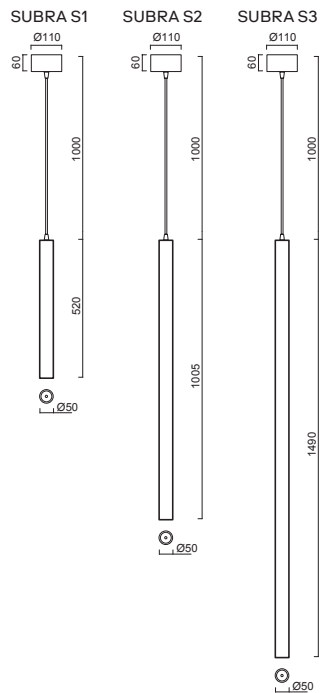

NEW SUBRA S1, S2, S3

Závěs kabelový, délka 1m
Stínidlo matovaný opálový polymethylmetakrylát - PMMA
Držení stínidla šroubkové
Umístění stropní

Pendant cable, length 1m
Shade matt opal polymethylmethacrylate - PMMA
Shade fixing screw
Installation ceiling

B - bílá / white, C - černá / black

Náhradní stínidlo / spare shade
SUBRA S1 - code 20660
SUBRA S2 - code 20661
SUBRA S3 - code 20662

SUBRA S1

Ø50x520mm

on/off	type	colour	source	[W]	T [K]	IP	BTTO[lm]	NTTO[lm]	sensor	DALI	Corridor	EM COMB (3h)	EM+sensor
SUB60000	LED-6L7IE350ZS/PM81/L100 B 3K	○	LED	12	3000	IP20	2110	1650		SUB60001			
SUB60002	LED-6L7IE350ZS/PM81/L100 C 3K	●	LED	12	3000	IP20	2110	1650		SUB60003			
SUB60500	LED-6L7IE350ZS/PM81/L100 B 4K	○	LED	12	4000	IP20	2200	1720		SUB60501			
SUB60502	LED-6L7IE350ZS/PM81/L100 C 4K	●	LED	12	4000	IP20	2200	1720		SUB60503			

SUBRA S2

Ø50x1005mm

on/off	type	colour	source	[W]	T [K]	IP	BTTO[lm]	NTTO[lm]	sensor	DALI	Corridor	EM COMB (3h)	EM+sensor
SUB60004	LED-12L7IE700ZS/PM82/L100 B 3K	○	LED	24	3000	IP20	4220	3290		SUB60005			
SUB60006	LED-12L7IE700ZS/PM82/L100 C 3K	●	LED	24	3000	IP20	4220	3290		SUB60007			
SUB60504	LED-12L7IE700ZS/PM82/L100 B 4K	○	LED	24	4000	IP20	4400	3430		SUB60505			
SUB60506	LED-12L7IE700ZS/PM82/L100 C 4K	●	LED	24	4000	IP20	4400	3430		SUB60507			

SUBRA S3

Ø50x1490mm

on/off	type	colour	source	[W]	T [K]	IP	BTTO[lm]	NTTO[lm]	sensor	DALI	Corridor	EM COMB (3h)	EM+sensor
SUB60008	LED-18L7IE1050ZS/PM83/L100 B 3K	○	LED	37	3000	IP20	6330	4940		SUB60009			
SUB60010	LED-18L7IE1050ZS/PM83/L100 C 3K	●	LED	37	3000	IP20	6330	4940		SUB60011			
SUB60508	LED-18L7IE1050ZS/PM83/L100 B 4K	○	LED	37	4000	IP20	6610	5160		SUB60509			
SUB60510	LED-18L7IE1050ZS/PM83/L100 C 4K	●	LED	37	4000	IP20	6610	5160		SUB60511			

PROVEDENÍ NA ZAKÁZKU / CUSTOM SOLUTIONS

1800 K 6500 K	CRI >90 CRI >95			
atypická teplota chromatičnosti / atypical chromaticity temperature	vyšší index podání barev / higher color rendering index	jiná barva základny dle RAL / other base color according to RAL	atypická délka závěsu / custom length of pendant	modul pro ovládání pomocí bluetooth / bluetooth control module

LEGEND: Sensor - kód svítidla s pohybovým HF senzorem / code for luminaire with HF sensor | DALI - kód svítidla se stmívatelným DALI předřadníkem / code for luminaire with DALI driver | Corridor - kód pro svítidlo s Corridor funkcí (HF + DALI) / code for luminaire with Corridor function (HF + DALI) | EM COMB (3h) - kód nouzového kombinovaného svítidla (3h) / code for luminaire with emergency unit combined (3h) | EM + Sensor (3h) - kód nouzového kombinovaného svítidla (3h) s HF senzorem / code for luminaire with emergency unit combined (3h) and HF sensor