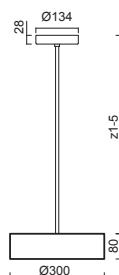

KRUGER P1 - FO, FOP

Závěs	tyčový, délka 1m (z5)*
Stínidlo	plastové: opálové (FO) / opálové prismatické (FOP) s kovovým límcem sklápovací držáky
Držení stínidla	
Umístění	stropní
Pendant	steel rod, length 1m (z5)*
Shade	plastic: opal (FO) / opal prismatic (FOP) with metal collar
Shade fixing	folding two-step clamp holders
Installation	ceiling

*kódy pro ostatní délky závěsu na / codes for other lengths of pendant at:
www.osmont.cz

B - bílá / white, C - černá / black

KRUGER P1 - FO

Ø 300mm

on/off	type	colour	source	[W]	T [K]	IP	BTTO[lm]	NTTO[lm]	sensor	DALI	Corridor	EM COMB (3h)
KRU40012	IN-12ZKN62/FO1B/z5 B	○	E27	10		IP40			KRU40013			
KRU60148	LED-1L14E500ZKN62/FO1B/z5 B 3K	○	LED	13	3000	IP40	2000	1420		KRU60149		KRU60150
KRU60151^A	LED-1L14EMP700ZKN62/FO1B/z5 B 3K	○	LED	18	3000	IP40	2690	1910		KRU60152		KRU60153^A
KRU60648	LED-1L14E500ZKN62/FO1B/z5 B 4K	○	LED	13	4000	IP40	2080	1480		KRU60649		KRU60650
KRU60651^A	LED-1L14EMP700ZKN62/FO1B/z5 B 4K	○	LED	18	4000	IP40	2810	2000		KRU60652		KRU60653^A
KRU40014	IN-12ZKN62/FO1C/z5 C	●	E27	10		IP40			KRU40015			
KRU60162	LED-1L14E500ZKN62/FO1C/z5 C 3K	●	LED	13	3000	IP40	2000	1280		KRU60163		KRU60164
KRU60165^A	LED-1L14EMP700ZKN62/FO1C/z5 C 3K	●	LED	18	3000	IP40	2690	1720		KRU60166		KRU60167^A
KRU60662	LED-1L14E500ZKN62/FO1C/z5 C 4K	●	LED	13	4000	IP40	2080	1330		KRU60663		KRU60664
KRU60665^A	LED-1L14EMP700ZKN62/FO1C/z5 C 4K	●	LED	18	4000	IP40	2810	1800		KRU60666		KRU60667^A
TUNABLE WHITE 2700 - 6500K												
KRU61024	LED-1L14E700ZKN62/FO1B/z5 B DALI 27-65K	○	LED	18	2700-6500	IP40	2710	1920				
KRU61025	LED-1L14E700ZKN62/FO1B/z5 B BT 27-65K	○	LED	18	2700-6500	IP40	2710	1920				
KRU61028	LED-1L14E700ZKN62/FO1C/z5 C DALI 27-65K	●	LED	18	2700-6500	IP40	2710	1730				
KRU61029	LED-1L14E700ZKN62/FO1C/z5 C BT 27-65	●	LED	18	2700-6500	IP40	2710	1730