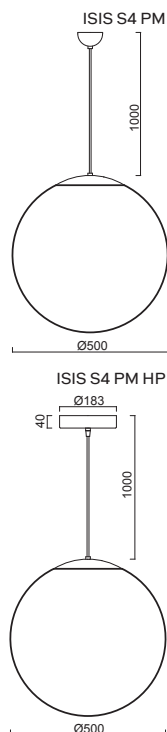

ISIS S4 - PM

Ø 500 mm

on/off	type	colour	source	[W]	T [K]	IP	BTTO[lm]	NTTO[lm]	sensor	DALI	Corridor	EM COMB (3h)	EM+sensor
ISI63315	ZS11/PM4/L100 B	○	E27	23		IP40			ISI63585				
ISI63316	ZS11/PM4/L100 C	●	E27	23		IP40			ISI63586				
ISI63317	ZS11/PM4/L100 MS	●	E27	23		IP40			ISI63587				
ISI63318	ZS11/PM4/L100 NL	●	E27	23		IP40			ISI63588				
ISI63319	ZS11/PM4/L100 NB	●	E27	23		IP40			ISI63589				
ISI64320	LED-5L07E900ZS11/PM4/L100 B 3K	○	LED	41	3000	IP40	6670	5870		ISI64321		ISI64322	
ISI64323	LED-5L07E900ZS11/PM4/L100 C 3K	●	LED	41	3000	IP40	6670	5870		ISI64324		ISI64325	
ISI64326	LED-5L07E900ZS11/PM4/L100 MS 3K	●	LED	41	3000	IP40	6670	5870		ISI64327		ISI64328	
ISI64329	LED-5L07E900ZS11/PM4/L100 NL 3K	●	LED	41	3000	IP40	6670	5870		ISI64330		ISI64331	
ISI64332	LED-5L07E900ZS11/PM4/L100 NB 3K	●	LED	41	3000	IP40	6670	5870		ISI64333		ISI64334	
ISI64820	LED-5L07E900ZS11/PM4/L100 B 4K	○	LED	41	4000	IP40	6960	6120		ISI64821		ISI64822	
ISI64823	LED-5L07E900ZS11/PM4/L100 C 4K	●	LED	41	4000	IP40	6960	6120		ISI64824		ISI64825	
ISI64826	LED-5L07E900ZS11/PM4/L100 MS 4K	●	LED	41	4000	IP40	6960	6120		ISI64827		ISI64828	
ISI64829	LED-5L07E900ZS11/PM4/L100 NL 4K	●	LED	41	4000	IP40	6960	6120		ISI64830		ISI64831	
ISI64832	LED-5L07E900ZS11/PM4/L100 NB 4K	●	LED	41	4000	IP40	6960	6120		ISI64833		ISI64834	

ISIS S4 - PM HP HIGH POWER

Ø 500 mm

on/off	type	colour	source	[W]	T [K]	IP	BTTO[lm]	NTTO[lm]	sensor	DALI	Corridor	EM COMB (3h)	EM+sensor
ISI64345	LED-5L08E950ZS11/PM4/L100 B 3K	○	LED	59	3000	IP40	9200	8100		ISI64346		ISI72240^B	
ISI64347	LED-5L08E950ZS11/PM4/L100 C 3K	●	LED	59	3000	IP40	9200	8100		ISI64348		ISI72241^B	
ISI64349	LED-5L08E950ZS11/PM4/L100 MS 3K	●	LED	59	3000	IP40	9200	8100		ISI64350		ISI72242^B	
ISI64351	LED-5L08E950ZS11/PM4/L100 NL 3K	●	LED	59	3000	IP40	9200	8100		ISI64352		ISI72243^B	
ISI64353	LED-5L08E950ZS11/PM4/L100 NB 3K	●	LED	59	3000	IP40	9200	8100		ISI64354		ISI72244^B	
ISI64845	LED-5L08E950ZS11/PM4/L100 B 4K	○	LED	59	4000	IP40	9600	8450		ISI64846		ISI72740^B	
ISI64847	LED-5L08E950ZS11/PM4/L100 C 4K	●	LED	59	4000	IP40	9600	8450		ISI64848		ISI72741^B	
ISI64849	LED-5L08E950ZS11/PM4/L100 MS 4K	●	LED	59	4000	IP40	9600	8450		ISI64850		ISI72742^B	
ISI64851	LED-5L08E950ZS11/PM4/L100 NL 4K	●	LED	59	4000	IP40	9600	8450		ISI64852		ISI72743^B	
ISI64853	LED-5L08E950ZS11/PM4/L100 NB 4K	●	LED	59	4000	IP40	9600	8450		ISI64854		ISI72744^B	

^B Baldachyn ø 240mm / Baldachin ø 240mm

PROVEDENÍ NA ZAKÁZKU / CUSTOM SOLUTIONS

1800 K 6500 K	CRI >90 CRI >95	RAL	↓ ↓ ↓		IP64	TW	SELF TEST
atypická teplota chromatičnosti / atypical chromaticity temperature	vyšší index podání barev / higher color rendering index	jiná barva základny dle RAL / other base color according to RAL	atypická délka závěsu / custom length of pendant	jiný tvar baldachynu (HP) / different base shape (HP)	verze s vyšším krytím IP64 / version with higher protection IP64	možnost vybavení TUNABLE WHITE / possible with TUNABLE WHITE	SELF TEST nouzový modul / SELF TEST emergency module