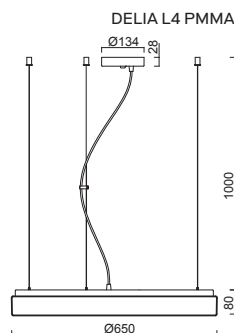

DELIA L4, L5 - PMMA

Závěs lankový
Stínidlo opálový polymethylmetakrylát - PMMA
Držení stínidla sklápovací držáky
Umístění stropní

Pendant wire
Shade opal polymethylmethacrylate - PMMA
Shade fixing folding two-step clamp holders
Installation ceiling

B - bílá / white

Dekoraturní pás / decorative tripe
více informací/more details:
www.osmont.cz

DELIA L4 - PMMA

Ø 650mm

on/off	type	colour	source	[W]	T [K]	IP	BTTO[lm]	NTTO[lm]	sensor	DALI	Corridor	EM COMB (3h)
DEL44277	IN-42ZLN10/PM25/L100	○	E27	4x13		IP40						
DEL66357^A	LED-6L51EMP700ZLN10/PM25/L100 3K	○	LED	65	3000	IP40	10520	6940		DEL66358		
DEL48244^A	LED-6L51EMP1050ZLN10/PM25/L100 3K	○	LED	100	3000	IP40	15160	10010		DEL48247		
DEL66857^A	LED-6L51EMP700ZLN10/PM25/L100 4K	○	LED	65	4000	IP40	10980	7250		DEL66858		
DEL48744^A	LED-6L51EMP1050ZLN10/PM25/L100 4K	○	LED	100	4000	IP40	15810	10430		DEL48747		

^A MULTI POWER LED DRIVER - nastavitelný výkon svítidla / adjustable power of light - více na / more at www.osmont.cz

DELIA L5 - PMMA

Ø 900mm

on/off	type	colour	source	[W]	T [K]	IP	BTTO[lm]	NTTO[lm]	sensor	DALI	Corridor	EM COMB (3h)
DEL44282	IN-62ZLN11/PM26/L100	○	E27	6x13		IP40						
DEL66360^A	LED-9L52EMP700ZLN11/PM26/L100 3K	○	LED	98	3000	IP40	15780	11050		DEL66361		
DEL48248^A	LED-9L52EMP1050ZLN11/PM26/L100 3K	○	LED	150	3000	IP40	22730	15910		DEL48204		
DEL66860^A	LED-9L52EMP700ZLN11/PM26/L100 4K	○	LED	98	4000	IP40	16460	11520		DEL66861		
DEL48748^A	LED-9L52EMP1050ZLN11/PM26/L100 4K	○	LED	150	4000	IP40	23720	16600		DEL48704		

^A MULTI POWER LED DRIVER - nastavitelný výkon svítidla / adjustable power of light - více na / more at www.osmont.cz

PROVEDENÍ NA ZAKÁZKU / CUSTOM SOLUTIONS

vyšší index podání barev / higher color rendering index

atypická délka závěsu / custom length of pendant

možnost vybavení HF senzorem / possible with a HF sensor

LEGEND: Sensor - kód svítidla s pohybovým HF senzorem / code for luminaire with HF sensor | DALI - kód svítidla se strímadelným DALI předřadníkem / code for luminaire with DALI driver | Corridor - kód pro svítidlo s Corridor funkcí (HF + DALI) / code for luminaire with Corridor function (HF + DALI) | EM COMB (3h) - kód nouzového kombinovaného svítidla (3h) / code for luminaire with emergency unit combined (3h) | EM + Sensor (3h) - kód nouzového kombinovaného svítidla (3h) s HF senzorem / code for luminaire with emergency unit combined (3h) and HF sensor