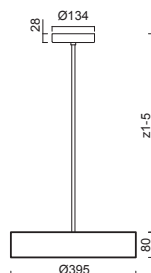

NEW KRUGER P2 - FO, FOP

Závěs	tyčový, délka 1m (z5)*
Stínidlo	plastové: opálové (FO) / opálové prismatické (FOP) s kovovým límcem sklápovací držáky
Držení stínidla	Umístění
Pendant	steel rod, length 1m (z5)*
Shade	plastic: opal (FO) / opal prismatic (FOP) with metal collar
Shade fixing	folding two-step clamp holders
Installation	ceiling

*kódy pro ostatní délky závěsu na / codes for other lengths of pendant at:
www.osmont.cz

B - bílá / white, C - černá / black

Náhradní stínidlo B /
spare shade B

KRUGER P2 - FO - code 20637
KRUGER P2 - FOP - code 20638

Náhradní stínidlo C /
spare shade C

KRUGER P2 - FO - code 20640
KRUGER P2 - FOP - code 20641

KRUGER P2 - FO

Ø 490mm