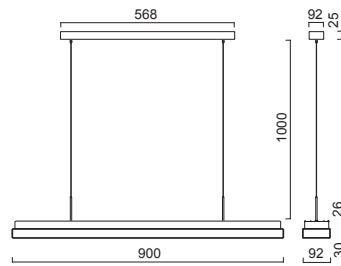

MATAR LE5 - PC

Závěs lankový, bezkabelový (SELV)
Stínidlo opálový polykarbonát
Držení stínidla pružinové
Umístění stropní

Pendant wire, cableless (SELV)
Shade opal polycarbonate
Shade fixing spring
Installation ceiling

B - bílá / white, **C** - černá / black

Náhradní stínidlo / spare shade
code 20657

MATAR LE5 - PC

900x90mm

on/off	type	colour	source	[W]	T [K]	IP	BTTO[lm]	NTTO[lm]	sensor	DALI	Corridor	EM COMB (3h)	EM+sensor
MAT60080	LED-1L88-1L89E500ZLEB09/PC76/L100 B 3K	○	LED	19	3000	IP40	3060	1990		MAT60081			
MAT60082 ^A	LED-1L88-1L89EMP700ZLEB09/PC76/L100 B 3K	○	LED	26	3000	IP40	4180	2720		MAT60083			
MAT60084	LED-1L88-1L89E500ZLEB09/PC76/L100 C 3K	●	LED	19	3000	IP40	3060	1990		MAT60085			
MAT60086 ^A	LED-1L88-1L89EMP700ZLEB09/PC76/L100 C 3K	●	LED	26	3000	IP40	4180	2720		MAT60087			
MAT60580	LED-1L88-1L89E500ZLEB09/PC76/L100 B 4K	○	LED	19	4000	IP40	3190	2070		MAT60581			
MAT60582 ^A	LED-1L88-1L89EMP700ZLEB09/PC76/L100 B 4K	○	LED	26	4000	IP40	4360	2830		MAT60583			
MAT60584	LED-1L88-1L89E500ZLEB09/PC76/L100 C 4K	●	LED	19	4000	IP40	3190	2070		MAT60585			
MAT60586 ^A	LED-1L88-1L89EMP700ZLEB09/PC76/L100 C 4K	●	LED	26	4000	IP40	4360	2830		MAT60587			

^AMULTI POWER LED DRIVER - nastavitelný výkon svítidla / adjustable power of light - vice na / more at www.osmont.cz

PROVEDENÍ NA ZAKÁZKU / CUSTOM SOLUTIONS

1800 K 6500 K	CRI >90 CRI >95			
atypická teplota chromatičnosti / atypical chromaticity temperature	vyšší index podání barev / higher color rendering index	atypická délka závěsu / custom length of pendant	modul pro ovládání pomocí bluetooth / bluetooth control module	modul pro ovládání chytrou domácností / smart home control module

LEGEND: Sensor - kód svítidla s pohybovým HF senzorem / code for luminaire with HF sensor | **DALI** - kód svítidla se stmívatelným DALI předřadníkem / code for luminaire with DALI driver | **Corridor** - kód pro svítidlo s Corridor funkcí (HF + DALI) / code for luminaire with Corridor function (HF + DALI) | **EM COMB (3h)** - kód nouzového kombinovaného svítidla (3h) / code for luminaire with emergency unit combined (3h) | **EM + Sensor (3h)** - kód nouzového kombinovaného svítidla (3h) s HF senzorem / code for luminaire with emergency unit combined (3h) and HF sensor