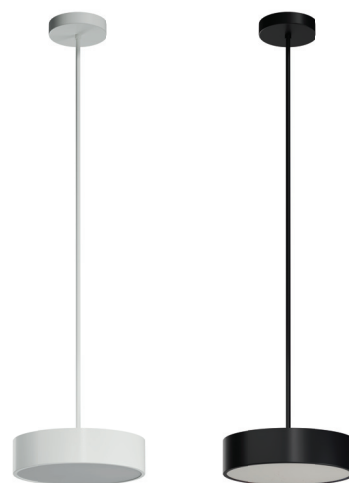

KRUGER P1 - FO, FOP

Závěs	tyčový, délka 1m (z5)*
Stínidlo	plastové: opálové (FO) / opálové prismatické (FOP) s kovovým límcem sklápovací držáky
Držení stínidla	
Umístění	stropní
Pendant	steel rod, length 1m (z5)*
Shade	plastic: opal (FO) / opal prismatic (FOP) with metal collar
Shade fixing	folding two-step clamp holders
Installation	ceiling

*kódy pro ostatní délky závěsu na / codes for other lengths of pendant at:
www.osmont.cz

B - bílá / white, C - černá / black

KRUGER P1 - FO

Ø 300mm

on/off	type	colour	source	[W]	T [K]	IP	BTTO[lm]	NTTO[lm]	sensor	DALI	Corridor	EM COMB (3h)
KRU40012	IN-12ZKN62/FO1B/z5 B	○	E27	10		IP40			KRU40013			
KRU60148	LED-1L14E500ZKN62/FO1B/z5 B 3K	○	LED	13	3000	IP40	2000	1420		KRU60149		KRU60150
KRU60151^A	LED-1L14EMP700ZKN62/FO1B/z5 B 3K	○	LED	18	3000	IP40	2690	1910		KRU60152		KRU60153^A
KRU60648	LED-1L14E500ZKN62/FO1B/z5 B 4K	○	LED	13	4000	IP40	2080	1480		KRU60649		KRU60650
KRU60651^A	LED-1L14EMP700ZKN62/FO1B/z5 B 4K	○	LED	18	4000	IP40	2810	2000		KRU60652		KRU60653^A
KRU40014	IN-12ZKN62/FO1C/z5 C	●	E27	10		IP40			KRU40015			
KRU60162	LED-1L14E500ZKN62/FO1C/z5 C 3K	●	LED	13	3000	IP40	2000	1280		KRU60163		KRU60164
KRU60165^A	LED-1L14EMP700ZKN62/FO1C/z5 C 3K	●	LED	18	3000	IP40	2690	1720		KRU60166		KRU60167^A
KRU60662	LED-1L14E500ZKN62/FO1C/z5 C 4K	●	LED	13	4000	IP40	2080	1330		KRU60663		KRU60664
KRU60665^A	LED-1L14EMP700ZKN62/FO1C/z5 C 4K	●	LED	18	4000	IP40	2810	1800		KRU60666		KRU60667^A
TUNABLE WHITE 2700 - 6500K												
KRU61024	LED-1L14E700ZKN62/FO1B/z5 B DALI 27-65K	○	LED	18	2700-6500	IP40	2710	1920				
KRU61025	LED-1L14E700ZKN62/FO1B/z5 B BT 27-65K	○	LED	18	2700-6500	IP40	2710	1920				
KRU61028	LED-1L14E700ZKN62/FO1C/z5 C DALI 27-65K	●	LED	18	2700-6500	IP40	2710	1730				
KRU61029	LED-1L14E700ZKN62/FO1C/z5 C BT 27-65	●	LED	18	2700-6500	IP40	2710	1730				

^A MULTI POWER LED DRIVER - nastavitelný výkon svítidla / adjustable power of light - více na / more at www.osmont.cz

KRUGER P1 - FOP NIŽŠÍ R_{UG} / LOWER R_{UG}

Ø 300mm

on/off	type	colour	source	[W]	T [K]	IP	BTTO[lm]	NTTO[lm]	sensor	DALI	Corridor	EM COMB (3h)
KRU60154	LED-1L14E500ZKN62/FO1B/z5 B 3K	○	LED	13	3000	IP40	2000	1220		KRU60155		KRU60156
KRU60157^A	LED-1L14EMP700ZKN62/FO1B/z5 B 3K	○	LED	18	3000	IP40	2690	1640		KRU60158		KRU60159^A
KRU60654	LED-1L14E500ZKN62/FO1B/z5 B 4K	○	LED	13	4000	IP40	2080	1270		KRU60655		KRU60656
KRU60657^A	LED-1L14EMP700ZKN62/FO1B/z5 B 4K	○	LED	18	4000	IP40	2810	1710		KRU60658		KRU60659^A
KRU60168	LED-1L14E500ZKN62/FO1C/z5 C 3K	●	LED	13	3000	IP40	2000	1080		KRU60169		KRU60170
KRU60171^A	LED-1L14EMP700ZKN62/FO1C/z5 C 3K	●	LED	18	3000	IP40	2690	1450		KRU60172		KRU60173^A
KRU60668	LED-1L14E500ZKN62/FO1C/z5 C 4K	●	LED	13	4000	IP40	2080	1120		KRU60669		KRU60670
KRU60671^A	LED-1L14EMP700ZKN62/FO1C/z5 C 4K	●	LED	18	4000	IP40	2810	1520		KRU60672		KRU60673^A
TUNABLE WHITE 2700 - 6500K												
KRU61026	LED-1L14E700ZKN62/FO1B/z5 B DALI 27-65K	○	LED	18	2700-6500	IP40	2710	1650				
KRU61027	LED-1L14E700ZKN62/FO1B/z5 B BT 27-65K	○	LED	18	2700-6500	IP40	2710	1650				
KRU61030	LED-1L14E700ZKN62/FO1C/z5 C DALI 27-65K	●	LED	18	2700-6500	IP40	2710	1460				
KRU61031	LED-1L14E700ZKN62/FO1C/z5 C BT 27-65K	●	LED	18	2700-6500	IP40	2710	1460				

^A MULTI POWER LED DRIVER - nastavitelný výkon svítidla / adjustable power of light - více na / more at www.osmont.cz

PROVEDENÍ NA ZAKÁZKU / CUSTOM SOLUTIONS