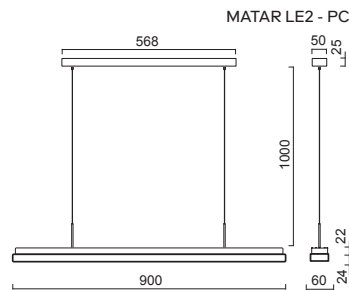

MATAR LE1, LE2 - PC

Závěs lankový, bezkabelový (SELV)
Stínidlo opálový polykarbonát
Držení stínidla pružinové
Umístění stropní

Pendant wire, cableless (SELV)
Shade opal polycarbonate
Shade fixing spring
Installation ceiling

B - bílá / white, C - černá / black

Náhradní stínidlo / spare shade
MATAR LE1 - code 20608
MATAR LE2 - code 20609

MATAR LE1 - PC

600x60 mm

on/off	type	colour	source	[W]	T [K]	IP	BTTO[lm]	NTTO[lm]	sensor	DALI	Corridor	EM COMB (3h)	EM+sensor
MAT60048	LED-1L79E250ZLEA06/PC71/L100 B 3K	○	LED	9	3000	IP40	1540	1090		MAT60049			
MAT60050^A	LED-1L79EMP350ZLEA06/PC71/L100 B 3K	○	LED	13	3000	IP40	2100	1490		MAT60051			
MAT60052	LED-1L79E250ZLEA06/PC71/L100 C 3K	●	LED	9	3000	IP40	1540	1090		MAT60053			
MAT60054^A	LED-1L79EMP350ZLEA06/PC71/L100 C 3K	●	LED	13	3000	IP40	2100	1490		MAT60055			
MAT60548	LED-1L79E250ZLEA06/PC71/L100 B 4K	○	LED	9	4000	IP40	1600	1140		MAT60549			
MAT60550^A	LED-1L79EMP350ZLEA06/PC71/L100 B 4K	○	LED	13	4000	IP40	2190	1550		MAT60551			
MAT60552	LED-1L79E250ZLEA06/PC71/L100 C 4K	●	LED	9	4000	IP40	1600	1140		MAT60553			
MAT60554^A	LED-1L79EMP350ZLEA06/PC71/L100 C 4K	●	LED	13	4000	IP40	2190	1550		MAT60555			

^A MULTI POWER LED DRIVER - nastavitelný výkon svítidla / adjustable power of light - více na / more at www.osmont.cz

MATAR LE2 - PC

900x60 mm

on/off	type	colour	source	[W]	T [K]	IP	BTTO[lm]	NTTO[lm]	sensor	DALI	Corridor	EM COMB (3h)	EM+sensor
MAT60056	LED-1L78-1L79E250ZLEA09/PC72/L100 B 3K	○	LED	14	3000	IP40	2310	1640		MAT60057			
MAT60058^A	LED-1L78-1L79EMP350ZLEA09/PC72/L100 B 3K	○	LED	20	3000	IP40	3150	2240		MAT60059			
MAT60060	LED-1L78-1L79E250ZLEA09/PC72/L100 C 3K	●	LED	14	3000	IP40	2310	1640		MAT60061			
MAT60062^A	LED-1L78-1L79EMP350ZLEA09/PC72/L100 C 3K	●	LED	20	3000	IP40	3150	2240		MAT60063			
MAT60556	LED-1L78-1L79E250ZLEA09/PC72/L100 B 4K	○	LED	14	4000	IP40	2400	1700		MAT60557			
MAT60558^A	LED-1L78-1L79EMP350ZLEA09/PC72/L100 B 4K	○	LED	20	4000	IP40	3290	2340		MAT60559			
MAT60560	LED-1L78-1L79E250ZLEA09/PC72/L100 C 4K	●	LED	14	4000	IP40	2400	1700		MAT60561			
MAT60562^A	LED-1L78-1L79EMP350ZLEA09/PC72/L100 C 4K	●	LED	20	4000	IP40	3290	2340		MAT60563			

^A MULTI POWER LED DRIVER - nastavitelný výkon svítidla / adjustable power of light - více na / more at www.osmont.cz

PROVEDENÍ NA ZAKÁZKU / CUSTOM SOLUTIONS

1800 K
6500 K

CRI >90
CRI >95

vyšší index podání barev / higher color rendering index

LEGEND: Sensor - kód svítidla s pohybovým HF senzorem / code for luminaire with HF sensor | DALI - kód svítidla se strímatelným DALI předřadníkem / code for luminaire with DALI driver | Corridor - kód pro svítidlo s Corridor funkcí (HF + DALI) / code for luminaire with Corridor function (HF + DALI) | EM COMB (3h) - kód nouzového kombinovaného svítidla (3h) / code for luminaire with emergency unit combined (3h) | EM + Sensor (3h) - kód nouzového kombinovaného svítidla (3h) s HF senzorem / code for luminaire with emergency unit combined (3h) and HF sensor