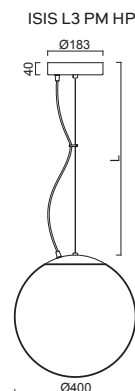

ISIS L3 - PM

Ø 400mm

on/off	type	colour	source	[W]	T [K]	IP	BTTO[lm]	NTTO[lm]	sensor	DALI	Corridor	EM COMB (3h)	EM+sensor
ISI63285	ZL11/PM3/L100 B	○	E27	13		IP40			ISI63565				
ISI63287	ZL11/PM3/L100 C	●	E27	13		IP40			ISI63566				
ISI63289	ZL11/PM3/L100 MS	●	E27	13		IP40			ISI63567				
ISI63291	ZL11/PM3/L100 NL	●	E27	13		IP40			ISI63568				
ISI63293	ZL11/PM3/L100 NB	●	E27	13		IP40			ISI63569				
ISI64195	LED-5L06E600ZL11/PM3/L100 B 3K	○	LED	27	3000	IP40	4440	3910		ISI64197		ISI64199	
ISI64201	LED-5L06E600ZL11/PM3/L100 C 3K	●	LED	27	3000	IP40	4440	3910		ISI64203		ISI64205	
ISI64207	LED-5L06E600ZL11/PM3/L100 MS 3K	●	LED	27	3000	IP40	4440	3910		ISI64209		ISI64211	
ISI64213	LED-5L06E600ZL11/PM3/L100 NL 3K	●	LED	27	3000	IP40	4440	3910		ISI64215		ISI64217	
ISI64219	LED-5L06E600ZL11/PM3/L100 NB 3K	●	LED	27	3000	IP40	4440	3910		ISI64221		ISI64223	
ISI64695	LED-5L06E600ZL11/PM3/L100 B 4K	○	LED	27	4000	IP40	4630	4070		ISI64697		ISI64699	
ISI64701	LED-5L06E600ZL11/PM3/L100 C 4K	●	LED	27	4000	IP40	4630	4070		ISI64703		ISI64705	
ISI64707	LED-5L06E600ZL11/PM3/L100 MS 4K	●	LED	27	4000	IP40	4630	4070		ISI64709		ISI64711	
ISI64713	LED-5L06E600ZL11/PM3/L100 NL 4K	●	LED	27	4000	IP40	4630	4070		ISI64715		ISI64717	
ISI64719	LED-5L06E600ZL11/PM3/L100 NB 4K	●	LED	27	4000	IP40	4630	4070		ISI64721		ISI64723	

ISIS L3 - PM HP HIGH POWER

Ø 400mm

on/off	type	colour	source	[W]	T [K]	IP	BTTO[lm]	NTTO[lm]	sensor	DALI	Corridor	EM COMB (3h)	EM+sensor
ISI64255	LED-5L08E850ZL11/PM3/L100 B 3K	○	LED	52	3000	IP40	8290	7300		ISI64257		ISI72215^B	
ISI64259	LED-5L08E850ZL11/PM3/L100 C 3K	●	LED	52	3000	IP40	8290	7300		ISI64261		ISI72217^B	
ISI64263	LED-5L08E850ZL11/PM3/L100 MS 3K	●	LED	52	3000	IP40	8290	7300		ISI64265		ISI72219^B	
ISI64267	LED-5L08E850ZL11/PM3/L100 NL 3K	●	LED	52	3000	IP40	8290	7300		ISI64269		ISI72221^B	
ISI64271	LED-5L08E850ZL11/PM3/L100 NB 3K	●	LED	52	3000	IP40	8290	7300		ISI64273		ISI72223^B	
ISI64755	LED-5L08E850ZL11/PM3/L100 B 4K	○	LED	52	4000	IP40	8650	7610		ISI64757		ISI72715^B	
ISI64759	LED-5L08E850ZL11/PM3/L100 C 4K	●	LED	52	4000	IP40	8650	7610		ISI64761		ISI72717^B	
ISI64763	LED-5L08E850ZL11/PM3/L100 MS 4K	●	LED	52	4000	IP40	8650	7610		ISI64765		ISI72719^B	
ISI64767	LED-5L08E850ZL11/PM3/L100 NL 4K	●	LED	52	4000	IP40	8650	7610		ISI64769		ISI72721^B	
ISI64771	LED-5L08E850ZL11/PM3/L100 NB 4K	●	LED	52	4000	IP40	8650	7610		ISI64773		ISI72723^B	

^B Baldachyn ø 240mm / Baldachin ø 240mm