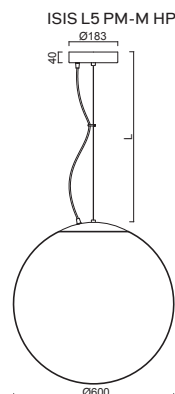

ISIS L5 - PM-M MATT

Ø 600 mm

on/off	type	colour	source	[W]	T [K]	IP	BTTO[lm]	NTTO[lm]	sensor	DALI	Corridor	EM COMB (3h)	EM+sensor
ISI40060	ZL11/3/PM5M/L100 B	○	E27	3x13		IP40							
ISI40061	ZL11/3/PM5M/L100 C	●	E27	3x13		IP40							
ISI40062	ZL11/3/PM5M/L100 MS	●	E27	3x13		IP40							
ISI40063	ZL11/3/PM5M/L100 NL	●	E27	3x13		IP40							
ISI40064	ZL11/3/PM5M/L100 NB	●	E27	3x13		IP40							
ISI60240	LED-5L07E1050ZL11/PM5M/L100 B 3K	○	LED	48	3000	IP40	7740	6810		ISI60241			
ISI60242	LED-5L07E1050ZL11/PM5M/L100 C 3K	●	LED	48	3000	IP40	7740	6810		ISI60243			
ISI60244	LED-5L07E1050ZL11/PM5M/L100 MS 3K	●	LED	48	3000	IP40	7740	6810		ISI60245			
ISI60246	LED-5L07E1050ZL11/PM5M/L100 NL 3K	●	LED	48	3000	IP40	7740	6810		ISI60247			
ISI60248	LED-5L07E1050ZL11/PM5M/L100 NB 3K	●	LED	48	3000	IP40	7740	6810		ISI60249			
ISI60740	LED-5L07E1050ZL11/PM5M/L100 B 4K	○	LED	48	4000	IP40	8070	7100		ISI60741			
ISI60742	LED-5L07E1050ZL11/PM5M/L100 C 4K	●	LED	48	4000	IP40	8070	7100		ISI60743			
ISI60744	LED-5L07E1050ZL11/PM5M/L100 MS 4K	●	LED	48	4000	IP40	8070	7100		ISI60745			
ISI60746	LED-5L07E1050ZL11/PM5M/L100 NL 4K	●	LED	48	4000	IP40	8070	7100		ISI60747			
ISI60748	LED-5L07E1050ZL11/PM5M/L100 NB 4K	●	LED	48	4000	IP40	8070	7100		ISI60749			

ISIS L5 - PM-M HP MATT HIGH POWER

Ø 600 mm

on/off	type	colour	source	[W]	T [K]	IP	BTTO[lm]	NTTO[lm]	sensor	DALI	Corridor	EM COMB (3h)	EM+sensor
ISI60250	LED-5L08E1050ZL11/PM5M/L100 B 3K	○	LED	65	3000	IP40	10100	8890		ISI60251			
ISI60252	LED-5L08E1050ZL11/PM5M/L100 C 3K	●	LED	65	3000	IP40	10100	8890		ISI60253			
ISI60254	LED-5L08E1050ZL11/PM5M/L100 MS 3K	●	LED	65	3000	IP40	10100	8890		ISI60255			
ISI60256	LED-5L08E1050ZL11/PM5M/L100 NL 3K	●	LED	65	3000	IP40	10100	8890		ISI60257			
ISI60258	LED-5L08E1050ZL11/PM5M/L100 NB 3K	●	LED	65	3000	IP40	10100	8890		ISI60259			
ISI60750	LED-5L08E1050ZL11/PM5M/L100 B 4K	○	LED	65	4000	IP40	10540	9280		ISI60751			
ISI60752	LED-5L08E1050ZL11/PM5M/L100 C 4K	●	LED	65	4000	IP40	10540	9280		ISI60753			
ISI60754	LED-5L08E1050ZL11/PM5M/L100 MS 4K	●	LED	65	4000	IP40	10540	9280		ISI60755			
ISI60756	LED-5L08E1050ZL11/PM5M/L100 NL 4K	●	LED	65	4000	IP40	10540	9280		ISI60757			
ISI60758	LED-5L08E1050ZL11/PM5M/L100 NB 4K	●	LED	65	4000	IP40	10540	9280		ISI60759			

PROVEDENÍ NA ZAKÁZKU / CUSTOM SOLUTIONS

1800 K 6500 K	CRI >90 CRI >95	RAL				TW		SELF TEST
atypická teplota chromatičnosti / atypical chromaticity temperature	vyšší index podání barev / higher color rendering index	jiná barva základny dle RAL / other base color according to RAL	atypická délka závěsu / custom length of pendant	jiný tvar baldachynu (HP) / different base shape (HP)	adaptér pro track system / adapter for track system (NORDIC)	možnost vybavení TUNABLE WHITE / possible with TUNABLE WHITE	možnost vybavení nouzovým modulem / possible with emergency module	SELF TEST nouzový modul / SELF TEST emergency module