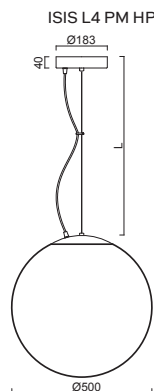

ISIS L4 - PM

Ø 500 mm

on/off	type	colour	source	[W]	T [K]	IP	BTTO[lm]	NTTO[lm]	sensor	DALI	Corridor	EM COMB (3h)	EM+sensor
ISI63295	ZL11/PM4/L100 B	○	E27	23		IP40			ISI63570				
ISI63297	ZL11/PM4/L100 C	●	E27	23		IP40			ISI63571				
ISI63299	ZL11/PM4/L100 MS	●	E27	23		IP40			ISI63572				
ISI63301	ZL11/PM4/L100 NL	●	E27	23		IP40			ISI63573				
ISI63303	ZL11/PM4/L100 NB	●	E27	23		IP40			ISI63574				
ISI64225	LED-5L07E900ZL11/PM4/L100 B 3K	○	LED	41	3000	IP40	6670	5870		ISI64227		ISI64229	
ISI64231	LED-5L07E900ZL11/PM4/L100 C 3K	●	LED	41	3000	IP40	6670	5870		ISI64233		ISI64235	
ISI64237	LED-5L07E900ZL11/PM4/L100 MS 3K	●	LED	41	3000	IP40	6670	5870		ISI64239		ISI64241	
ISI64243	LED-5L07E900ZL11/PM4/L100 NL 3K	●	LED	41	3000	IP40	6670	5870		ISI64245		ISI64247	
ISI64249	LED-5L07E900ZL11/PM4/L100 NB 3K	●	LED	41	3000	IP40	6670	5870		ISI64251		ISI64253	
ISI64725	LED-5L07E900ZL11/PM4/L100 B 4K	○	LED	41	4000	IP40	6960	6120		ISI64727		ISI64729	
ISI64731	LED-5L07E900ZL11/PM4/L100 C 4K	●	LED	41	4000	IP40	6960	6120		ISI64733		ISI64735	
ISI64737	LED-5L07E900ZL11/PM4/L100 MS 4K	●	LED	41	4000	IP40	6960	6120		ISI64739		ISI64741	
ISI64743	LED-5L07E900ZL11/PM4/L100 NL 4K	●	LED	41	4000	IP40	6960	6120		ISI64745		ISI64747	
ISI64749	LED-5L07E900ZL11/PM4/L100 NB 4K	●	LED	41	4000	IP40	6960	6120		ISI64751		ISI64753	

ISIS L4 - PM HP HIGH POWER

Ø 500 mm

on/off	type	colour	source	[W]	T [K]	IP	BTTO[lm]	NTTO[lm]	sensor	DALI	Corridor	EM COMB (3h)	EM+sensor
ISI64275	LED-5L08E950ZL11/PM4/L100 B 3K	○	LED	59	3000	IP40	9200	8100		ISI64277		ISI72225^B	
ISI64279	LED-5L08E950ZL11/PM4/L100 C 3K	●	LED	59	3000	IP40	9200	8100		ISI64281		ISI72227^B	
ISI64283	LED-5L08E950ZL11/PM4/L100 MS 3K	●	LED	59	3000	IP40	9200	8100		ISI64285		ISI72229^B	
ISI64287	LED-5L08E950ZL11/PM4/L100 NL 3K	●	LED	59	3000	IP40	9200	8100		ISI64289		ISI72231^B	
ISI64291	LED-5L08E950ZL11/PM4/L100 NB 3K	●	LED	59	3000	IP40	9200	8100		ISI64293		ISI72233^B	
ISI64775	LED-5L08E950ZL11/PM4/L100 B 4K	○	LED	59	4000	IP40	9600	8450		ISI64777		ISI72725^B	
ISI64779	LED-5L08E950ZL11/PM4/L100 C 4K	●	LED	59	4000	IP40	9600	8450		ISI64781		ISI72727^B	
ISI64783	LED-5L08E950ZL11/PM4/L100 MS 4K	●	LED	59	4000	IP40	9600	8450		ISI64785		ISI72729^B	
ISI64787	LED-5L08E950ZL11/PM4/L100 NL 4K	●	LED	59	4000	IP40	9600	8450		ISI64789		ISI72731^B	
ISI64791	LED-5L08E950ZL11/PM4/L100 NB 4K	●	LED	59	4000	IP40	9600	8450		ISI64793		ISI72733^B	

^B Baldachyn ø 240mm / Baldachin ø 240mm

PROVEDENÍ NA ZAKÁZKU / CUSTOM SOLUTIONS

1800 K 6500 K	CRI >90 CRI >95	RAL				TW	SELF TEST
atypická teplota chromatičnosti / atypical chromaticity temperature	vyšší index podání barev / higher color rendering index	jiná barva základny dle RAL / other base color according to RAL	atypická délka závěsu / custom length of pendant	jiný tvar baldachynu (HP) / different base shape (HP)	adaptér pro track system / adapter for track system (NORDIC)	možnost vybavení TUNABLE WHITE / possible with TUNABLE WHITE	SELF TEST nouzový modul / SELF TEST emergency module