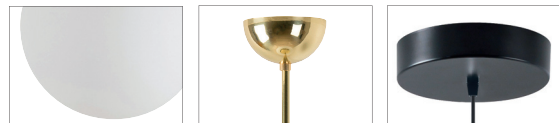

Náhradní stínidlo / spare shade
code 20604

Baldachyn P / Baldachin P

Baldachyn P HP /
Baldachin P HP