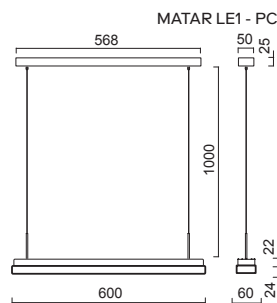

MATAR LE1, LE2 - PC

Závěs lankový, bezkabelový (SELV)
Stínidlo opálový polykarbonát
Držení stínidla pružinové
Umístění stropní

Pendant wire, cableless (SELV)
Shade opal polycarbonate
Shade fixing spring
Installation ceiling

B - bílá / white, C - černá / black

Náhradní stínidlo / spare shade
MATAR LE1 - code 20608
MATAR LE2 - code 20609

MATAR LE1 - PC

600x60 mm

on/off	type	colour	source	[W]	T [K]	IP	BTTO[lm]	NTTO[lm]	sensor	DALI	Corridor	EM COMB (3h)	EM+sensor
MAT60048	LED-1L79E250ZLEA06/PC71/L100 B 3K	○	LED	9	3000	IP40	1540	1090		MAT60049			
MAT60050^A	LED-1L79EMP350ZLEA06/PC71/L100 B 3K	○	LED	13	3000	IP40	2100	1490		MAT60051			
MAT60052	LED-1L79E250ZLEA06/PC71/L100 C 3K	●	LED	9	3000	IP40	1540	1090		MAT60053			
MAT60054^A	LED-1L79EMP350ZLEA06/PC71/L100 C 3K	●	LED	13	3000	IP40	2100	1490		MAT60055			
MAT60548	LED-1L79E250ZLEA06/PC71/L100 B 4K	○	LED	9	4000	IP40	1600	1140		MAT60549			
MAT60550^A	LED-1L79EMP350ZLEA06/PC71/L100 B 4K	○	LED	13	4000	IP40	2190	1550		MAT60551			
MAT60552	LED-1L79E250ZLEA06/PC71/L100 C 4K	●	LED	9	4000	IP40	1600	1140		MAT60553			
MAT60554^A	LED-1L79EMP350ZLEA06/PC71/L100 C 4K	●	LED	13	4000	IP40	2190	1550		MAT60555			

^A MULTI POWER LED DRIVER - nastavitelný výkon svítidla / adjustable power of light - více na / more at www.osmont.cz

MATAR LE2 - PC

900x60 mm

on/off	type	colour	source	[W]	T [K]	IP	BTTO[lm]	NTTO[lm]	sensor	DALI	Corridor	EM COMB (3h)	EM+sensor
MAT60056	LED-1L78-1L79E250ZLEA09/PC72/L100 B 3K	○	LED	14	3000	IP40	2310	1640		MAT60057			
MAT60058^A	LED-1L78-1L79EMP350ZLEA09/PC72/L100 B 3K	○	LED	20	3000	IP40	3150	2240		MAT60059			
MAT60060	LED-1L78-1L79E250ZLEA09/PC72/L100 C 3K	●	LED	14	3000	IP40	2310	1640		MAT60061			
MAT60062^A	LED-1L78-1L79EMP350ZLEA09/PC72/L100 C 3K	●	LED	20	3000	IP40	3150	2240		MAT60063			
MAT60556	LED-1L78-1L79E250ZLEA09/PC72/L100 B 4K	○	LED	14	4000	IP40	2400	1700		MAT60557			
MAT60558^A	LED-1L78-1L79EMP350ZLEA09/PC72/L100 B 4K	○	LED	20	4000	IP40	3290	2340		MAT60559			
MAT60560	LED-1L78-1L79E250ZLEA09/PC72/L100 C 4K	●	LED	14	4000	IP40	2400	1700		MAT60561			
MAT60562^A	LED-1L78-1L79EMP350ZLEA09/PC72/L100 C 4K	●	LED	20	4000	IP40	3290	2340		MAT60563			

^A MULTI POWER LED DRIVER - nastavitelný výkon svítidla / adjustable power of light - více na / more at www.osmont.cz

PROVEDENÍ NA ZAKÁZKU / CUSTOM SOLUTIONS

1800 K
6500 K

CRI >90
CRI >95

vyšší index podání barev / higher color rendering index

LEGEND: Sensor - kód svítidla s pohybovým HF senzorem / code for luminaire with HF sensor | DALI - kód svítidla se strímatelným DALI předřadníkem / code for luminaire with DALI driver | Corridor - kód pro svítidlo s Corridor funkcí (HF + DALI) / code for luminaire with Corridor function (HF + DALI) | EM COMB (3h) - kód nouzového kombinovaného svítidla (3h) / code for luminaire with emergency unit combined (3h) | EM + Sensor (3h) - kód nouzového kombinovaného svítidla (3h) s HF senzorem / code for luminaire with emergency unit combined (3h) and HF sensor