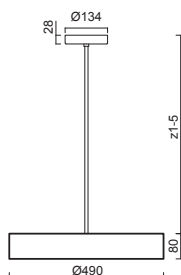

KRUGER P3 - FO, FOP

Závěs	tyčový, délka 1m (z5)*
Stínidlo	plastové: opálové (FO) / opálové prismatické (FOP) s kovovým límcem sklápovací držáky
Držení stínidla	Umístění
Umístění	stropní
Pendant	steel rod, length 1m (z5)*
Shade	plastic: opal (FO) / opal prismatic (FOP) with metal collar
Shade fixing	folding two-step clamp holders
Installation	ceiling

*kódy pro ostatní délky závěsu na / codes for other lengths of pendant at:
www.osmont.cz