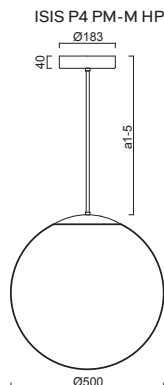

ISIS P4 - PM-M MATT

Ø 500mm

on/off	type	colour	source	[W]	T [K]	IP	BTTO[lm]	NTTO[lm]	sensor	DALI	Corridor	EM COMB (3h)	EM+sensor
IS163754	Z11/PM4M/a5 B	○	E27	23		IP40			IS163644				
IS163759	Z11/PM4M/a5 C	●	E27	23		IP40			IS163649				
IS163764	Z11/PM4M/a5 MS	●	E27	23		IP40			IS163654				
IS163769	Z11/PM4M/a5 NL	●	E27	23		IP40			IS163659				
IS163774	Z11/PM4M/a5 NB	●	E27	23		IP40			IS163664				
IS170004	LED-5L07E900Z11/PM4M/a5 B 3K	○	LED	41	3000	IP40	6670	5870		IS170009		IS170014	
IS170019	LED-5L07E900Z11/PM4M/a5 C 3K	●	LED	41	3000	IP40	6670	5870		IS170024		IS170029	
IS170034	LED-5L07E900Z11/PM4M/a5 MS 3K	●	LED	41	3000	IP40	6670	5870		IS170039		IS170044	
IS170049	LED-5L07E900Z11/PM4M/a5 NL 3K	●	LED	41	3000	IP40	6670	5870		IS170054		IS170059	
IS170064	LED-5L07E900Z11/PM4M/a5 NB 3K	●	LED	41	3000	IP40	6670	5870		IS170069		IS170074	
IS170504	LED-5L07E900Z11/PM4M/a5 B 4K	○	LED	41	4000	IP40	6960	6120		IS170509		IS170514	
IS170519	LED-5L07E900Z11/PM4M/a5 C 4K	●	LED	41	4000	IP40	6960	6120		IS170524		IS170529	
IS170534	LED-5L07E900Z11/PM4M/a5 MS 4K	●	LED	41	4000	IP40	6960	6120		IS170539		IS170544	
IS170549	LED-5L07E900Z11/PM4M/a5 NL 4K	●	LED	41	4000	IP40	6960	6120		IS170554		IS170559	
IS170564	LED-5L07E900Z11/PM4M/a5 NB 4K	●	LED	41	4000	IP40	6960	6120		IS170569		IS170574	

ISIS P4 - PM-M HP MATT HIGH POWER

Ø 500mm

on/off	type	colour	source	[W]	T [K]	IP	BTTO[lm]	NTTO[lm]	sensor	DALI	Corridor	EM COMB (3h)	EM+sensor
IS170129	LED-5L08E950Z11/PM4M/a5 B 3K	○	LED	59	3000	IP40	9200	8100		IS170134		IS172194^B	
IS170139	LED-5L08E950Z11/PM4M/a5 C 3K	●	LED	59	3000	IP40	9200	8100		IS170144		IS172199^B	
IS170149	LED-5L08E950Z11/PM4M/a5 MS 3K	●	LED	59	3000	IP40	9200	8100		IS170154		IS172204^B	
IS170159	LED-5L08E950Z11/PM4M/a5 NL 3K	●	LED	59	3000	IP40	9200	8100		IS170164		IS172209^B	
IS170169	LED-5L08E950Z11/PM4M/a5 NB 3K	●	LED	59	3000	IP40	9200	8100		IS170174		IS172214^B	
IS170629	LED-5L08E950Z11/PM4M/a5 B 4K	○	LED	59	4000	IP40	9600	8450		IS170634		IS172694^B	
IS170639	LED-5L08E950Z11/PM4M/a5 C 4K	●	LED	59	4000	IP40	9600	8450		IS170644		IS172699^B	
IS170649	LED-5L08E950Z11/PM4M/a5 MS 4K	●	LED	59	4000	IP40	9600	8450		IS170654		IS172704^B	
IS170659	LED-5L08E950Z11/PM4M/a5 NL 4K	●	LED	59	4000	IP40	9600	8450		IS170664		IS172709^B	
IS170669	LED-5L08E950Z11/PM4M/a5 NB 4K	●	LED	59	4000	IP40	9600	8450		IS170674		IS172714^B	

^B Baldachyn ø 240mm / Baldachin ø 240mm