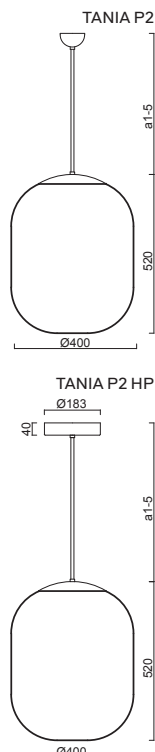

TANIA P2, P2 HP

Závěs tyčový, délka 1m (a5)*
Stínidlo třívrstvé opálové sklo s matovaným povrchem
Držení stínidla ocelový držák pro otvor Ø150mm
Umístění stropní

Pendant steel rod, length 1m (a5)*
Shade three-layer opal glass with matt surface
Shade fixing steel holder for Ø150mm
Installation ceiling

*kódy pro ostatní délky závěsu na / codes for other lengths of pendant at:

www.osmont.cz

B - bílá / white, **C** - černá / black, **MS** - mosaz / brass, **NL** - nerez leštěná / stainless steel polished, **NB** - nerez broušená / stainless steel brushed

TANIA P2

Ø 400 x 520 mm

on/off	type	colour	source	[W]	T [K]	IP	BTTO[mm]	NTTO[mm]	sensor	DALI	EM COMB (3h)	EM+sensor
TAN58129	Z11/298/a5 B	○	E27	23		IP40						
TAN58134	Z11/298/a5 C	●	E27	23		IP40						
TAN58139	Z11/298/a5 MS	●	E27	23		IP40						
TAN58144	Z11/298/a5 NL	●	E27	23		IP40						
TAN58149	Z11/298/a5 NB	●	E27	23		IP40						
TAN66444	LED-5L07E900Z11/298/a5 B 3K	○	LED	41	3000	IP40	6670	5870		TAN66449	TAN66454	
TAN66459	LED-5L07E900Z11/298/a5 C 3K	●	LED	41	3000	IP40	6670	5870		TAN66464	TAN66469	
TAN66474	LED-5L07E900Z11/298/a5 MS 3K	●	LED	41	3000	IP40	6670	5870		TAN66479	TAN66484	
TAN66489	LED-5L07E900Z11/298/a5 NL 3K	●	LED	41	3000	IP40	6670	5870		TAN66494	TAN66499	
TAN68204	LED-5L07E900Z11/298/a5 NB 3K	●	LED	41	3000	IP40	6670	5870		TAN68209	TAN68214	
TAN66944	LED-5L07E900Z11/298/a5 B 4K	○	LED	41	4000	IP40	6960	6120		TAN66949	TAN66954	
TAN66959	LED-5L07E900Z11/298/a5 C 4K	●	LED	41	4000	IP40	6960	6120		TAN66964	TAN66969	
TAN66974	LED-5L07E900Z11/298/a5 MS 4K	●	LED	41	4000	IP40	6960	6120		TAN66979	TAN66984	
TAN66989	LED-5L07E900Z11/298/a5 NL 4K	●	LED	41	4000	IP40	6960	6120		TAN66994	TAN66999	
TAN68704	LED-5L07E900Z11/298/a5 NB 4K	●	LED	41	4000	IP40	6960	6120		TAN68709	TAN68714	

TANIA P2 HP HIGH POWER

Ø 400 x 520 mm

on/off	type	colour	source	[W]	T [K]	IP	BTTO[mm]	NTTO[mm]	sensor	DALI	EM COMB (3h)	EM+sensor
TAN62294	LED-5L08E950Z11/298/a5 B 3K	○	LED	59	3000	IP40	9200	8100		TAN62299		
TAN62304	LED-5L08E950Z11/298/a5 C 3K	●	LED	59	3000	IP40	9200	8100		TAN62309		
TAN62314	LED-5L08E950Z11/298/a5 MS 3K	●	LED	59	3000	IP40	9200	8100		TAN62319		
TAN62324	LED-5L08E950Z11/298/a5 NL 3K	●	LED	59	3000	IP40	9200	8100		TAN62329		
TAN62334	LED-5L08E950Z11/298/a5 NB 3K	●	LED	59	3000	IP40	9200	8100		TAN62339		
TAN62794	LED-5L08E950Z11/298/a5 B 4K	○	LED	59	4000	IP40	9600	8450		TAN62799		
TAN62804	LED-5L08E950Z11/298/a5 C 4K	●	LED	59	4000	IP40	9600	8450		TAN62809		
TAN62814	LED-5L08E950Z11/298/a5 MS 4K	●	LED	59	4000	IP40	9600	8450		TAN62819		
TAN62824	LED-5L08E950Z11/298/a5 NL 4K	●	LED	59	4000	IP40	9600	8450		TAN62829		
TAN62834	LED-5L08E950Z11/298/a5 NB 4K	●	LED	59	4000	IP40	9600	8450		TAN62839		

PROVEDENÍ NA ZAKÁZKU / CUSTOM SOLUTIONS

1800 K 6500 K	CRI >90 CRI >95	RAL			TW				SELF TEST
atypická teplota chromatičnosti / atypical chromaticity temperature	vyšší index podání barev / higher color rendering index	jiná barva základny dle RAL / other base color according to RAL	atypická délka závěsu / custom length of pendant	jiný tvar baldachynu (HP) / different base shape (HP)	možnost vybavení TUNABLE WHITE / possible with TUNABLE WHITE	modul pro ovládání pomocí bluetooth / bluetooth control module	modul pro ovládání chytrou domácností / smart home control module	možnost vybavení nouzovým modulem / possible with emergency module	SELF TEST nouzový modul / SELF TEST emergency module