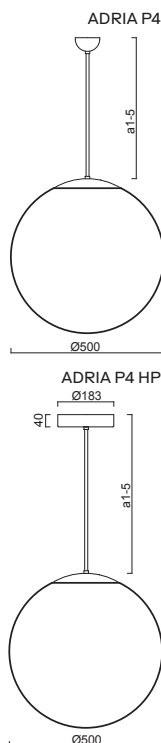

ADRIA P4

Ø 500 mm

on/off	type	colour	source	[W]	T [K]	IP	BTTO[lm]	NTTO[lm]	sensor	DALI	EM COMB (3h)	EM+sensor
ADR42196	Z11/098/a5 B	○	E27	23		IP40			ADR45339			
ADR52935	Z11/098/a5 C	●	E27	23		IP40			ADR45344			
ADR42216	Z11/098/a5 MS	●	E27	23		IP40			ADR45349			
ADR45244	Z11/098/a5 NL	●	E27	23		IP40			ADR45354			
ADR45284	Z11/098/a5 NB	●	E27	23		IP40			ADR45359			
ADR60139	LED-5L07E900Z11/098/a5 B 3K	○	LED	41	3000	IP40	6670	5870		ADR60144	ADR60149	
ADR61299	LED-5L07E900Z11/098/a5 C 3K	●	LED	41	3000	IP40	6670	5870		ADR61304	ADR61309	
ADR60154	LED-5L07E900Z11/098/a5 MS 3K	●	LED	41	3000	IP40	6670	5870		ADR60159	ADR60164	
ADR60169	LED-5L07E900Z11/098/a5 NL 3K	●	LED	41	3000	IP40	6670	5870		ADR60174	ADR60179	
ADR60184	LED-5L07E900Z11/098/a5 NB 3K	●	LED	41	3000	IP40	6670	5870		ADR60189	ADR60194	
ADR60639	LED-5L07E900Z11/098/a5 B 4K	○	LED	41	4000	IP40	6960	6120		ADR60644	ADR60649	
ADR61799	LED-5L07E900Z11/098/a5 C 4K	●	LED	41	4000	IP40	6960	6120		ADR61804	ADR61809	
ADR60654	LED-5L07E900Z11/098/a5 MS 4K	●	LED	41	4000	IP40	6960	6120		ADR60659	ADR60664	
ADR60669	LED-5L07E900Z11/098/a5 NL 4K	●	LED	41	4000	IP40	6960	6120		ADR60674	ADR60679	
ADR60684	LED-5L07E900Z11/098/a5 NB 4K	●	LED	41	4000	IP40	6960	6120		ADR60689	ADR60694	

ADRIA P4 HP HIGH POWER

Ø 500 mm

on/off	type	colour	source	[W]	T [K]	IP	BTTO[lm]	NTTO[lm]	sensor	DALI	EM COMB (3h)	EM+sensor
ADR62054	LED-5L08E950Z11/098/a5 B 3K	○	LED	59	3000	IP40	9200	8100		ADR62059	ADR72039^B	
ADR62064	LED-5L08E950Z11/098/a5 C 3K	●	LED	59	3000	IP40	9200	8100		ADR62069	ADR72044^B	
ADR62074	LED-5L08E950Z11/098/a5 MS 3K	●	LED	59	3000	IP40	9200	8100		ADR62079	ADR72049^B	
ADR62084	LED-5L08E950Z11/098/a5 NL 3K	●	LED	59	3000	IP40	9200	8100		ADR62089	ADR72054^B	
ADR62094	LED-5L08E950Z11/098/a5 NB 3K	●	LED	59	3000	IP40	9200	8100		ADR62099	ADR72059^B	
ADR62554	LED-5L08E950Z11/098/a5 B 4K	○	LED	59	4000	IP40	9600	8450		ADR62559	ADR72539^B	
ADR62564	LED-5L08E950Z11/098/a5 C 4K	●	LED	59	4000	IP40	9600	8450		ADR62569	ADR72544^B	
ADR62574	LED-5L08E950Z11/098/a5 MS 4K	●	LED	59	4000	IP40	9600	8450		ADR62579	ADR72549^B	
ADR62584	LED-5L08E950Z11/098/a5 NL 4K	●	LED	59	4000	IP40	9600	8450		ADR62589	ADR72554^B	
ADR62594	LED-5L08E950Z11/098/a5 NB 4K	●	LED	59	4000	IP40	9600	8450		ADR62599	ADR72559^B	

^B Baldachyn ø 240mm / Baldachin ø 240mm

PROVEDENÍ NA ZAKÁZKU / CUSTOM SOLUTIONS

1800 K 6500 K	CRI >90 CRI >95	RAL	↓ ↓ ↓	TW	BT	WiFi	SELF TEST
atypická teplota chromatičnosti / atypical chromaticity temperature	vyšší index podání barev / higher color rendering index	jiná barva základny dle RAL / other base color according to RAL	atypická délka závěsu / custom length of pendant	možnost vybavení TUNABLE WHITE / possible with TUNABLE WHITE	modul pro ovládání pomocí bluetooth / bluetooth control module	modul pro ovládání chytrou domácností / smart home control module	SELF TEST novový modul / SELF TEST emergency module