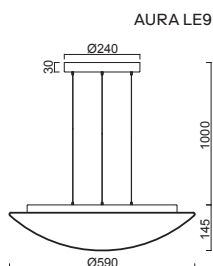

AURA LE5, LE9

Závěs lankový, bezkabelový (SELV)
Stínidlo třívrstvé opálové sklo s matovaným povrchem
Držení stínidla sklápovací držáky
Umístění stropní

Pendant wire, cableless (SELV)
Shade three-layer opal glass with matt surface
Shade fixing folding two-step clamp holders
Installation ceiling

B - bílá / white, C - černá / black, S - stříbrná / silver

Náhradní stínidlo / spare shade
AURA LE5 - code 20005
AURA LE9 - code 20050

AURA LE5

Ø 490mm

on/off	type	colour	source	[W]	T [K]	IP	BTTO[lm]	NTTO[lm]	sensor	DALI	EM COMB (3h)	EM+sensor
AUR73057	LED-1L16E500ZLE86/082/L100 B 3K	○	LED	24	3000	IP40	3750	2480		AUR73058		
AUR73059	LED-1L16E700ZLE86/082/L100 B 3K	○	LED	34	3000	IP40	5050	3330		AUR73060		
AUR67433	LED-1L16E500ZLE86/082/L100 S 3K	●	LED	24	3000	IP40	3750	2480		AUR67434		
AUR67435	LED-1L16E700ZLE86/082/L100 S 3K	●	LED	34	3000	IP40	5050	3330		AUR67436		
AUR67437	LED-1L16E500ZLE86/082/L100 C 3K	●	LED	24	3000	IP40	3750	2480		AUR67438		
AUR67439	LED-1L16E700ZLE86/082/L100 C 3K	●	LED	34	3000	IP40	5050	3330		AUR67440		
AUR73557	LED-1L16E500ZLE86/082/L100 B 4K	○	LED	24	4000	IP40	3910	2580		AUR73558		
AUR73559	LED-1L16E700ZLE86/082/L100 B 4K	○	LED	34	4000	IP40	5270	3480		AUR73560		
AUR67933	LED-1L16E500ZLE86/082/L100 S 4K	●	LED	24	4000	IP40	3910	2580		AUR67934		
AUR67935	LED-1L16E700ZLE86/082/L100 S 4K	●	LED	34	4000	IP40	5270	3480		AUR67936		
AUR67937	LED-1L16E500ZLE86/082/L100 C 4K	●	LED	24	4000	IP40	3910	2580		AUR67938		
AUR67939	LED-1L16E700ZLE86/082/L100 C 4K	●	LED	34	4000	IP40	5270	3480		AUR67940		
PŘEPÍNATELNÉ / SWITCHABLE 3000K/4000K												
AUR71701	LED-1L16E500ZLE86/082/L100 B 3/4K	○	LED	24	3000/4000	IP40	3750/3910	2480/2580		AUR71702		
AUR71703	LED-1L16E700ZLE86/082/L100 B 3/4K	○	LED	34	3000/4000	IP40	5050/5270	3330/3480		AUR71704		
AUR71383	LED-1L16E500ZLE86/082/L100 S 3/4K	●	LED	24	3000/4000	IP40	3750/3910	2480/2580		AUR71384		
AUR71385	LED-1L16E700ZLE86/082/L100 S 3/4K	●	LED	34	3000/4000	IP40	5050/5270	3330/3480		AUR71386		
AUR71387	LED-1L16E500ZLE86/082/L100 C 3/4K	●	LED	24	3000/4000	IP40	3750/3910	2480/2580		AUR71388		
AUR71389	LED-1L16E700ZLE86/082/L100 C 3/4K	●	LED	34	3000/4000	IP40	5050/5270	3330/3480		AUR71390		

AURA LE9

Ø 590mm

on/off	type	colour	source	[W]	T [K]	IP	BTTO[lm]	NTTO[lm]	sensor	DALI	EM COMB (3h)	EM+sensor
AUR73061	LED-1L23E700ZLE98/084/L100 B 3K	○	LED	35	3000	IP40	5610	3650		AUR73062		
AUR73063	LED-1L23E950ZLE98/084/L100 B 3K	○	LED	48	3000	IP40	7430	4830		AUR73064		
AUR67441	LED-1L23E700ZLE98/084/L100 S 3K	●	LED	35	3000	IP40	5610	3650		AUR67442		
AUR67443	LED-1L23E950ZLE98/084/L100 S 3K	●	LED	48	3000	IP40	7430	4830		AUR67444		
AUR67445	LED-1L23E700ZLE98/084/L100 C 3K	●	LED	35	3000	IP40	5610	3650		AUR67446		
AUR67447	LED-1L23E950ZLE98/084/L100 C 3K	●	LED	48	3000	IP40	7430	4830		AUR67448		
AUR73561	LED-1L23E700ZLE98/084/L100 B 4K	○	LED	35	4000	IP40	5850	3800		AUR73562		
AUR73563	LED-1L23E950ZLE98/084/L100 B 4K	○	LED	48	4000	IP40	7750	5040		AUR73564		
AUR67941	LED-1L23E700ZLE98/084/L100 S 4K	●	LED	35	4000	IP40	5850	3800		AUR67942		
AUR67943	LED-1L23E950ZLE98/084/L100 S 4K	●	LED	48	4000	IP40	7750	5040		AUR67944		
AUR67945	LED-1L23E700ZLE98/084/L100 C 4K	●	LED	35	4000	IP40	5850	3800		AUR67946		
AUR67947	LED-1L23E950ZLE98/084/L100 C 4K	●	LED	48	4000	IP40	7750	5040		AUR67948		

PROVEDENÍ NA ZAKÁZKU / CUSTOM SOLUTIONS