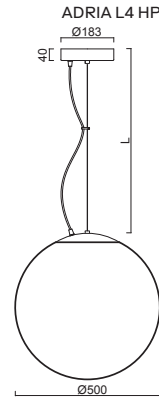

ADRIA L4

Ø 500 mm

on/off	type	colour	source	[W]	T [K]	IP	BTTO[lm]	NTTO[lm]	sensor	DALI	EM COMB (3h)	EM+sensor
ADR42476	ZL11/098/L100 B	○	E27	23		IP40			ADR45375			
ADR52947	ZL11/098/L100 C	●	E27	23		IP40			ADR45376			
ADR42492	ZL11/098/L100 MS	●	E27	23		IP40			ADR45377			
ADR45404	ZL11/098/L100 NL	●	E27	23		IP40			ADR45378			
ADR45420	ZL11/098/L100 NB	●	E27	23		IP40			ADR45379			
ADR60288	LED-5L07E900ZL11/098/L100 B 3K	○	LED	41	3000	IP40	6670	5870	ADR60290	ADR60292		
ADR61330	LED-5L07E900ZL11/098/L100 C 3K	●	LED	41	3000	IP40	6670	5870	ADR61332	ADR61334		
ADR60294	LED-5L07E900ZL11/098/L100 MS 3K	●	LED	41	3000	IP40	6670	5870	ADR60296	ADR60298		
ADR60300	LED-5L07E900ZL11/098/L100 NL 3K	●	LED	41	3000	IP40	6670	5870	ADR60302	ADR60304		
ADR60306	LED-5L07E900ZL11/098/L100 NB 3K	●	LED	41	3000	IP40	6670	5870	ADR60308	ADR60310		
ADR60788	LED-5L07E900ZL11/098/L100 B 4K	○	LED	41	4000	IP40	6960	6120	ADR60790	ADR60792		
ADR61830	LED-5L07E900ZL11/098/L100 C 4K	●	LED	41	4000	IP40	6960	6120	ADR61832	ADR61834		
ADR60794	LED-5L07E900ZL11/098/L100 MS 4K	●	LED	41	4000	IP40	6960	6120	ADR60796	ADR60798		
ADR60800	LED-5L07E900ZL11/098/L100 NL 4K	●	LED	41	4000	IP40	6960	6120	ADR60802	ADR60804		
ADR60806	LED-5L07E900ZL11/098/L100 NB 4K	●	LED	41	4000	IP40	6960	6120	ADR60808	ADR60810		

ADRIA L4 HP HIGH POWER

Ø 500 mm

on/off	type	colour	source	[W]	T [K]	IP	BTTO[lm]	NTTO[lm]	sensor	DALI	EM COMB (3h)	EM+sensor
ADR62170	LED-5L08E950ZL11/098/L100 B 3K	○	LED	59	3000	IP40	9200	8100		ADR62172	ADR72095®	
ADR62174	LED-5L08E950ZL11/098/L100 C 3K	●	LED	59	3000	IP40	9200	8100		ADR62176	ADR72097®	
ADR62178	LED-5L08E950ZL11/098/L100 MS 3K	●	LED	59	3000	IP40	9200	8100		ADR62180	ADR72099®	
ADR62182	LED-5L08E950ZL11/098/L100 NL 3K	●	LED	59	3000	IP40	9200	8100		ADR62184	ADR72101®	
ADR62186	LED-5L08E950ZL11/098/L100 NB 3K	●	LED	59	3000	IP40	9200	8100		ADR62188	ADR72103®	
ADR62670	LED-5L08E950ZL11/098/L100 B 4K	○	LED	59	4000	IP40	9600	8450		ADR62672	ADR72595®	
ADR62674	LED-5L08E950ZL11/098/L100 C 4K	●	LED	59	4000	IP40	9600	8450		ADR62676	ADR72597®	
ADR62678	LED-5L08E950ZL11/098/L100 MS 4K	●	LED	59	4000	IP40	9600	8450		ADR62680	ADR72599®	
ADR62682	LED-5L08E950ZL11/098/L100 NL 4K	●	LED	59	4000	IP40	9600	8450		ADR62684	ADR72601®	
ADR62686	LED-5L08E950ZL11/098/L100 NB 4K	●	LED	59	4000	IP40	9600	8450		ADR62688	ADR72603®	

® Baldachyn ø 240mm / Baldachin ø 240mm

PROVEDENÍ NA ZAKÁZKU / CUSTOM SOLUTIONS