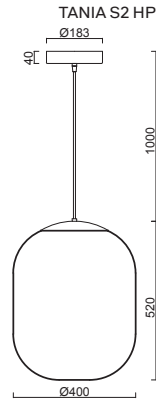

TANIA S2

Ø 400 x 520 mm

on/off	type	colour	source	[W]	T [K]	IP	BTTO[lm]	NTTO[lm]	sensor	DALI	EM COMB (3h)	EM+sensor
TAN58176	ZS11/298/L100 B	○	E27	23		IP40						
TAN58177	ZS11/298/L100 C	●	E27	23		IP40						
TAN58178	ZS11/298/L100 MS	●	E27	23		IP40						
TAN58179	ZS11/298/L100 NL	●	E27	23		IP40						
TAN58180	ZS11/298/L100 NB	●	E27	23		IP40						
TAN67360	LED-5L07E900ZS11/298/L100 B 3K	○	LED	41	3000	IP40	6670	5870		TAN67361	TAN67362	
TAN67363	LED-5L07E900ZS11/298/L100 C 3K	●	LED	41	3000	IP40	6670	5870		TAN67364	TAN67365	
TAN67366	LED-5L07E900ZS11/298/L100 MS 3K	●	LED	41	3000	IP40	6670	5870		TAN67367	TAN67368	
TAN67369	LED-5L07E900ZS11/298/L100 NL 3K	●	LED	41	3000	IP40	6670	5870		TAN67370	TAN67371	
TAN67372	LED-5L07E900ZS11/298/L100 NB 3K	●	LED	41	3000	IP40	6670	5870		TAN67373	TAN67374	
TAN67860	LED-5L07E900ZS11/298/L100 B 4K	○	LED	41	4000	IP40	6960	6120		TAN67861	TAN67862	
TAN67863	LED-5L07E900ZS11/298/L100 C 4K	●	LED	41	4000	IP40	6960	6120		TAN67864	TAN67865	
TAN67866	LED-5L07E900ZS11/298/L100 MS 4K	●	LED	41	4000	IP40	6960	6120		TAN67867	TAN67868	
TAN67869	LED-5L07E900ZS11/298/L100 NL 4K	●	LED	41	4000	IP40	6960	6120		TAN67870	TAN67871	
TAN67872	LED-5L07E900ZS11/298/L100 NB 4K	●	LED	41	4000	IP40	6960	6120		TAN67873	TAN67874	

TANIA S2 HP HIGH POWER

Ø 400 x 520 mm

on/off	type	colour	source	[W]	T [K]	IP	BTTO[lm]	NTTO[lm]	sensor	DALI	EM COMB (3h)	EM+sensor
TAN62390	LED-5L08E950ZS11/298/L100 B 3K	○	LED	59	3000	IP40	9200	8100				TAN62391
TAN62392	LED-5L08E950ZS11/298/L100 C 3K	●	LED	59	3000	IP40	9200	8100				TAN62393
TAN62394	LED-5L08E950ZS11/298/L100 MS 3K	●	LED	59	3000	IP40	9200	8100				TAN62395
TAN62396	LED-5L08E950ZS11/298/L100 NL 3K	●	LED	59	3000	IP40	9200	8100				TAN62397
TAN62398	LED-5L08E950ZS11/298/L100 NB 3K	●	LED	59	3000	IP40	9200	8100				TAN62399
TAN62890	LED-5L08E950ZS11/298/L100 B 4K	○	LED	59	4000	IP40	9600	8450				TAN62891
TAN62892	LED-5L08E950ZS11/298/L100 C 4K	●	LED	59	4000	IP40	9600	8450				TAN62893
TAN62894	LED-5L08E950ZS11/298/L100 MS 4K	●	LED	59	4000	IP40	9600	8450				TAN62895
TAN62896	LED-5L08E950ZS11/298/L100 NL 4K	●	LED	59	4000	IP40	9600	8450				TAN62897
TAN62898	LED-5L08E950ZS11/298/L100 NB 4K	●	LED	59	4000	IP40	9600	8450				TAN62899

PROVEDENÍ NA ZAKÁZKU / CUSTOM SOLUTIONS

1800 K 6500 K	CRI >90 CRI >95	RAL			IP64	TW				SELF TEST
atypická teplota chromatičnosti / atypical chromaticity temperature	vyšší index podání barev / higher color rendering index	jiná barva základny dle RAL / other base color according to RAL	atypická délka závěsu / custom length of pendant	jiný tvar baldachynu (HP) / different base shape (HP)	verze s vyšším krytím IP64 / version with higher protection IP64	možnost vybavení TUNABLE WHITE / possible with TUNABLE WHITE	modul pro ovládání pomocí bluetooth / bluetooth control module	modul pro ovládání chytrou domácností / smart home control module	možnost vybavení nouzovým modulem / possible with emergency module	SELF TEST nouzový modul / SELF TEST emergency module