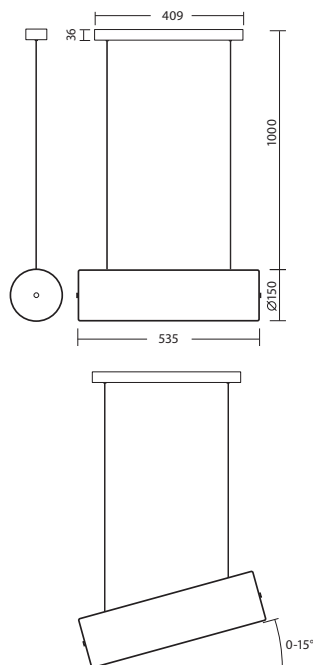

KUMA LE3

Závěs lankový, bezkabelový (SELV)
Stínidlo třívrstvé opálové sklo s matovaným povrchem
Umístění stropní

Pendant wire, cableless (SELV)
Shade three-layer opal glass with matt surface
Installation ceiling

B - bílá / white, C - černá / black

Náhradní stínidlo / spare shade
code 20139

KUMA LE3

Ø 150x550mm

on/off	type	colour	source	[W]	T [K]	IP	BTTO[lm]	NTTO[lm]	sensor	DALI	EM COMB (3h)	EM+sensor
KUM70485	LED-5L76E1050ZLE/437/L100 B 3K	○	LED	31	3000	IP20	5220	4540		KUM70486		
KUM70487	LED-5L76E1050ZLE/437/L100 C 3K	●	LED	31	3000	IP20	5220	4540		KUM70488		
KUM70985	LED-5L76E1050ZLE/437/L100 B 4K	○	LED	31	4000	IP20	5450	4740		KUM70986		
KUM70987	LED-5L76E1050ZLE/437/L100 C 4K	●	LED	31	4000	IP20	5450	4740		KUM70988		

PROVEDENÍ NA ZAKÁZKU / CUSTOM SOLUTIONS

1800 K 6500 K	CRI >90 CRI >95	RAL	↓ ↓ ↓	Bluetooth	Smart Home
atypická teplota chromatičnosti / atypical chromaticity temperature	vyšší index podání barev / higher color rendering index	jiná barva základny dle RAL / other base color according to RAL	atypická délka závěsu / custom length of pendant	modul pro ovládání pomocí bluetooth / bluetooth control module	modul pro ovládání chytrou domácnosti / smart home control module

LEGEND: Sensor - kód svítidla s pohybovým HF senzorem / code for luminaire with HF sensor | **DALI** - kód svítidla se stmívatelným DALI předřadníkem / code for luminaire with DALI driver | **Corridor** - kód pro svítidlo s Corridor funkcí (HF + DALI) / code for luminaire with Corridor function (HF + DALI) | **EM COMB (3h)** - kód nouzového kombinovaného svítidla (3h) / code for luminaire with emergency unit combined (3h) | **EM + Sensor (3h)** - kód nouzového kombinovaného svítidla (3h) s HF senzorem / code for luminaire with emergency unit combined (3h) and HF sensor