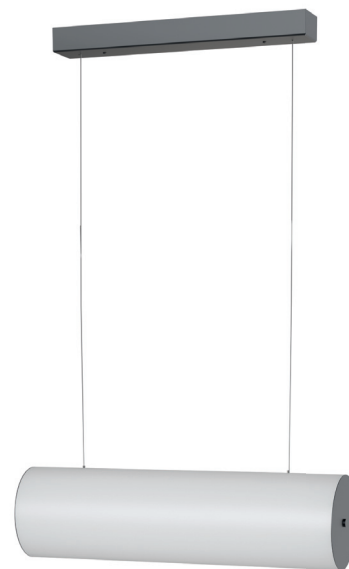

KUMA LE3

Závěs lankový, bezkabelový (SELV)
Stínidlo třívrstvé opálové sklo s matovaným povrchem
Umístění stropní

Pendant wire, cableless (SELV)
Shade three-layer opal glass with matt surface
Installation ceiling

B - bílá / white, C - černá / black

Náhradní stínidlo / spare shade
code 20139

KUMA LE3

Ø 150x550mm

on/off	type	colour	source	[W]	T [K]	IP	BTTO[lm]	NTTO[lm]	sensor	DALI	EM COMB (3h)	EM+sensor
KUM70485	LED-5L76E1050ZLE/437/L100 B 3K	○	LED	31	3000	IP20	5220	4540		KUM70486		
KUM70487	LED-5L76E1050ZLE/437/L100 C 3K	●	LED	31	3000	IP20	5220	4540		KUM70488		
KUM70985	LED-5L76E1050ZLE/437/L100 B 4K	○	LED	31	4000	IP20	5450	4740		KUM70986		
KUM70987	LED-5L76E1050ZLE/437/L100 C 4K	●	LED	31	4000	IP20	5450	4740		KUM70988		

PROVEDENÍ NA ZAKÁZKU / CUSTOM SOLUTIONS

1800 K 6500 K	CRI >90 CRI >95	RAL	↓ ↓ ↓	Bluetooth	Smart Home
atypická teplota chromatičnosti / atypical chromaticity temperature	vyšší index podání barev / higher color rendering index	jiná barva základny dle RAL / other base color according to RAL	atypická délka závěsu / custom length of pendant	modul pro ovládání pomocí bluetooth / bluetooth control module	modul pro ovládání chytrou domácnosti / smart home control module

LEGEND: Sensor - kód svítidla s pohybovým HF senzorem / code for luminaire with HF sensor | **DALI** - kód svítidla se stmívatelným DALI předřadníkem / code for luminaire with DALI driver | **Corridor** - kód pro svítidlo s Corridor funkcí (HF + DALI) / code for luminaire with Corridor function (HF + DALI) | **EM COMB (3h)** - kód nouzového kombinovaného svítidla (3h) / code for luminaire with emergency unit combined (3h) | **EM + Sensor (3h)** - kód nouzového kombinovaného svítidla (3h) s HF senzorem / code for luminaire with emergency unit combined (3h) and HF sensor