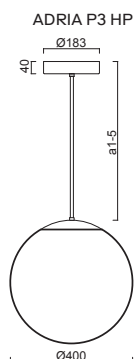

ADRIA P3

Ø 400 mm

on/off	type	colour	source	[W]	T [K]	IP	BTTO[mm]	NTTO[mm]	sensor	DALI	EM COMB (3h)	EM+sensor
ADR42166	Z11/096/a5 B	○	E27	13		IP40			ADR45314			
ADR52930	Z11/096/a5 C	●	E27	13		IP40			ADR45319			
ADR42186	Z11/096/a5 MS	●	E27	13		IP40			ADR45362			
ADR45114	Z11/096/a5 NL	●	E27	13		IP40			ADR45329			
ADR45149	Z11/096/a5 NB	●	E27	13		IP40			ADR45334			
ADR60079	LED-5L06E600Z11/096/a5 B 3K	○	LED	27	3000	IP40	4440	3910		ADR60084	ADR68304	
ADR61289	LED-5L06E600Z11/096/a5 C 3K	●	LED	27	3000	IP40	4440	3910		ADR61294	ADR68309	
ADR60094	LED-5L06E600Z11/096/a5 MS 3K	●	LED	27	3000	IP40	4440	3910		ADR60099	ADR68314	
ADR60109	LED-5L06E600Z11/096/a5 NL 3K	●	LED	27	3000	IP40	4440	3910		ADR60114	ADR68319	
ADR60124	LED-5L06E600Z11/096/a5 NB 3K	●	LED	27	3000	IP40	4440	3910		ADR60129	ADR68324	
ADR60579	LED-5L06E600Z11/096/a5 B 4K	○	LED	27	4000	IP40	4630	4070		ADR60584	ADR68804	
ADR61789	LED-5L06E600Z11/096/a5 C 4K	●	LED	27	4000	IP40	4630	4070		ADR61794	ADR68809	
ADR60594	LED-5L06E600Z11/096/a5 MS 4K	●	LED	27	4000	IP40	4630	4070		ADR60599	ADR68814	
ADR60609	LED-5L06E600Z11/096/a5 NL 4K	●	LED	27	4000	IP40	4630	4070		ADR60614	ADR68819	
ADR60624	LED-5L06E600Z11/096/a5 NB 4K	●	LED	27	4000	IP40	4630	4070		ADR60629	ADR68824	

ADRIA P3 HP HIGH POWER

Ø 400 mm

on/off	type	colour	source	[W]	T [K]	IP	BTTO[mm]	NTTO[mm]	sensor	DALI	EM COMB (3h)	EM+sensor
ADR62004	LED-5L08E850Z11/096/a5 B 3K	○	LED	52	3000	IP40	8290	7300		ADR62009	ADR72014®	
ADR62014	LED-5L08E850Z11/096/a5 C 3K	●	LED	52	3000	IP40	8290	7300		ADR62019	ADR72019®	
ADR62024	LED-5L08E850Z11/096/a5 MS 3K	●	LED	52	3000	IP40	8290	7300		ADR62029	ADR72024®	
ADR62034	LED-5L08E850Z11/096/a5 NL 3K	●	LED	52	3000	IP40	8290	7300		ADR62039	ADR72029®	
ADR62044	LED-5L08E850Z11/096/a5 NB 3K	●	LED	52	3000	IP40	8290	7300		ADR62049	ADR72034®	
ADR62504	LED-5L08E850Z11/096/a5 B 4K	○	LED	52	4000	IP40	8650	7610		ADR62509	ADR72514®	
ADR62514	LED-5L08E850Z11/096/a5 C 4K	●	LED	52	4000	IP40	8650	7610		ADR62519	ADR72519®	
ADR62524	LED-5L08E850Z11/096/a5 MS 4K	●	LED	52	4000	IP40	8650	7610		ADR62529	ADR72524®	
ADR62534	LED-5L08E850Z11/096/a5 NL 4K	●	LED	52	4000	IP40	8650	7610		ADR62539	ADR72529®	
ADR62544	LED-5L08E850Z11/096/a5 NB 4K	●	LED	52	4000	IP40	8650	7610		ADR62549	ADR72534®	

® Baldachyn ø 240mm / Baldachin ø 240mm

PROVEDENÍ NA ZAKÁZKU / CUSTOM SOLUTIONS

1800 K 6500 K	CRI >90 CRI >95	RAL	↓ ↓ ↓	TW	BT	WiFi	SELF TEST
atypická teplota chromatičnosti / atypical chromaticity temperature	vyšší index podání barev / higher color rendering index	jiná barva základny dle RAL / other base color according to RAL	atypická délka závěsu / custom length of pendant	možnost vybavení TUNABLE WHITE / possible with TUNABLE WHITE	modul pro ovládání pomocí bluetooth / bluetooth control module	modul pro ovládání chytrou domácností / smart home control module	SELF TEST nouzový modul / SELF TEST emergency module