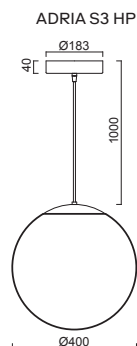

ADRIA S3

Ø 400 mm

on/off	type	colour	source	[W]	T [K]	IP	BTTO[mm]	NTTO[mm]	sensor	DALI	EM COMB (3h)	EM+sensor
ADR53016	ZS11/096/L100 B	○	E27	13		IP40			ADR45386			
ADR52953	ZS11/096/L100 C	●	E27	13		IP40			ADR45387			
ADR53022	ZS11/096/L100 MS	●	E27	13		IP40			ADR45388			
ADR53028	ZS11/096/L100 NL	●	E27	13		IP40			ADR45389			
ADR53034	ZS11/096/L100 NB	●	E27	13		IP40			ADR45390			
ADR60342	LED-5L06E600ZS11/096/L100 B 3K	○	LED	27	3000	IP40	4440	3910		ADR60343	ADR68340	
ADR61343	LED-5L06E600ZS11/096/L100 C 3K	●	LED	27	3000	IP40	4440	3910		ADR61344	ADR68341	
ADR60345	LED-5L06E600ZS11/096/L100 MS 3K	●	LED	27	3000	IP40	4440	3910		ADR60346	ADR68342	
ADR60348	LED-5L06E600ZS11/096/L100 NL 3K	●	LED	27	3000	IP40	4440	3910		ADR60349	ADR68343	
ADR60351	LED-5L06E600ZS11/096/L100 NB 3K	●	LED	27	3000	IP40	4440	3910		ADR60352	ADR68344	
ADR60842	LED-5L06E600ZS11/096/L100 B 4K	○	LED	27	4000	IP40	4630	4070		ADR60843	ADR68840	
ADR61843	LED-5L06E600ZS11/096/L100 C 4K	●	LED	27	4000	IP40	4630	4070		ADR61844	ADR68841	
ADR60845	LED-5L06E600ZS11/096/L100 MS 4K	●	LED	27	4000	IP40	4630	4070		ADR60846	ADR68842	
ADR60848	LED-5L06E600ZS11/096/L100 NL 4K	●	LED	27	4000	IP40	4630	4070		ADR60849	ADR68843	
ADR60851	LED-5L06E600ZS11/096/L100 NB 4K	●	LED	27	4000	IP40	4630	4070		ADR60852	ADR68844	

ADRIA S3 HP HIGH POWER

Ø 400 mm

on/off	type	colour	source	[W]	T [K]	IP	BTTO[mm]	NTTO[mm]	sensor	DALI	EM COMB (3h)	EM+sensor
ADR62210	LED-5L08E850ZS11/096/L100 B 3K	○	LED	52	3000	IP40	8290	7300		ADR62211	ADR72105®	
ADR62212	LED-5L08E850ZS11/096/L100 C 3K	●	LED	52	3000	IP40	8290	7300		ADR62213	ADR72106®	
ADR62214	LED-5L08E850ZS11/096/L100 MS 3K	●	LED	52	3000	IP40	8290	7300		ADR62215	ADR72107®	
ADR62216	LED-5L08E850ZS11/096/L100 NL 3K	●	LED	52	3000	IP40	8290	7300		ADR62217	ADR72108®	
ADR62218	LED-5L08E850ZS11/096/L100 NB 3K	●	LED	52	3000	IP40	8290	7300		ADR62219	ADR72109®	
ADR62710	LED-5L08E850ZS11/096/L100 B 4K	○	LED	52	4000	IP40	8650	7610		ADR62711	ADR72605®	
ADR62712	LED-5L08E850ZS11/096/L100 C 4K	●	LED	52	4000	IP40	8650	7610		ADR62713	ADR72606®	
ADR62714	LED-5L08E850ZS11/096/L100 MS 4K	●	LED	52	4000	IP40	8650	7610		ADR62715	ADR72607®	
ADR62716	LED-5L08E850ZS11/096/L100 NL 4K	●	LED	52	4000	IP40	8650	7610		ADR62717	ADR72608®	
ADR62718	LED-5L08E850ZS11/096/L100 NB 4K	●	LED	52	4000	IP40	8650	7610		ADR62719	ADR72609®	

® Baldachyn ø 240mm / Baldachin ø 240mm

PROVEDENÍ NA KAZÁZKU / CUSTOM SOLUTIONS