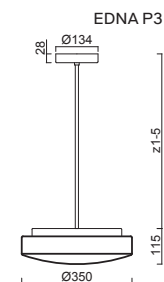

EDNA P3

Ø 350mm

on/off	type	colour	source	[W]	T [K]	IP	BTTO[lm]	NTTO[lm]	sensor	DALI	EM COMB (3h)	EM+sensor
EDN54095	IN-22ZK64/024/z5	○	E27	2x10		IP40						
EDN61064	LED-1L14E500ZK64/024/z5 3K	○	LED	13	3000	IP40	2000	1360				
EDN61069^A	LED-1L14EMP700ZK64/024/z5 3K	○	LED	18	3000	IP40	2690	1830				
EDN61564	LED-1L14E500ZK64/024/z5 4K	○	LED	13	4000	IP40	2080	1410				
EDN61569^A	LED-1L14EMP700ZK64/024/z5 4K	○	LED	18	4000	IP40	2810	1910				

^A MULTI POWER LED DRIVER - nastavitelný výkon svítidla / adjustable power of light - více na / more at www.osmont.cz

EDNA P4

Ø 420mm

on/off	type	colour	source	[W]	T [K]	IP	BTTO[lm]	NTTO[lm]	sensor	DALI	EM COMB (3h)	EM+sensor
EDN54105	IN-22ZK74/026/z5	○	E27	2x10		IP40						
EDN61074	LED-1L15E500ZK75/026/z5 3K	○	LED	19	3000	IP40	3000	2220				EDN61079
EDN61084^A	LED-1L15EMP700ZK75/026/z5 3K	○	LED	27	3000	IP40	4040	2990				EDN61089
EDN61574	LED-1L15E500ZK75/026/z5 4K	○	LED	19	4000	IP40	3130	2320				EDN61579
EDN61584^A	LED-1L15EMP700ZK75/026/z5 4K	○	LED	27	4000	IP40	4220	3120				EDN61589

^A MULTI POWER LED DRIVER - nastavitelný výkon svítidla / adjustable power of light - více na / more at www.osmont.cz