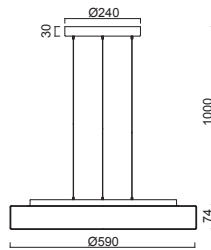

ELSA LE16

Závěs lankový, bezkabelový (SELV)
Stínidlo třívrstvé opálové sklo s matovaným povrchem
Držení stínidla sklápovací držáky
Umístění stropní

Pendant wire, cableless (SELV)
Shade three-layer opal glass with matt surface
Shade fixing folding two-step clamp holders
Installation ceiling