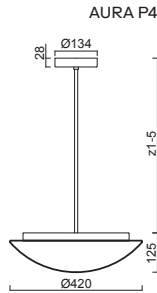

AURA P3

Ø 350mm

on/off	type	colour	source	[W]	T [K]	IP	BTTO[lm]	NTTO[lm]	sensor	DALI	EM COMB (3h)	EM+sensor
AUR54005	IN-22ZK63/062/z5	○	E27	2x10		IP40						
AUR60464	LED-1L14E500ZK63/062/z5 3K	○	LED	13	3000	IP40	2000	1360				
AUR60469^A	LED-1L14EMP700ZK63/062/z5 3K	○	LED	18	3000	IP40	2690	1830				
AUR60964	LED-1L14E500ZK63/062/z5 4K	○	LED	13	4000	IP40	2080	1410				
AUR60969^A	LED-1L14EMP700ZK63/062/z5 4K	○	LED	18	4000	IP40	2810	1910				

^A MULTI POWER LED DRIVER - nastavitelný výkon svítidla / adjustable power of light - více na / more at www.osmont.cz

AURA P4

Ø 420mm

on/off	type	colour	source	[W]	T [K]	IP	BTTO[lm]	NTTO[lm]	sensor	DALI	EM COMB (3h)	EM+sensor
AUR54015	IN-22ZK74/072/z5	○	E27	2x10		IP40						
AUR60474	LED-1L15E500ZK74/072/z5 3K	○	LED	19	3000	IP40	3000	2220				AUR60479
AUR60484^A	LED-1L15EMP700ZK74/072/z5 3K	○	LED	27	3000	IP40	4040	2990				AUR60489
AUR60974	LED-1L15E500ZK74/072/z5 4K	○	LED	19	4000	IP40	3130	2320				AUR60979
AUR60984^A	LED-1L15EMP700ZK74/072/z5 4K	○	LED	27	4000	IP40	4220	3120				AUR60989

^A MULTI POWER LED DRIVER - nastavitelný výkon svítidla / adjustable power of light - více na / more at www.osmont.cz

PROVEDENÍ NA ZAKÁZKU / CUSTOM SOLUTIONS

1800 K 6500 K	CRI >90 CRI >95	RAL					SELF TEST
atypická teplota chromatičnosti / atypical chromaticity temperature	vyšší index podání barev / higher color rendering index	jiná barva základny dle RAL / other base color according to RAL	atypická délka závěsu / custom length of pendant	modul pro ovládání pomocí bluetooth / bluetooth control module	modul pro ovládání chytrou domácností / smart home control module	možnost vybavení nouzovým modulem / possible with emergency module	SELF TEST nouzový modul / SELF TEST emergency module

LEGEND: Sensor - kód svítidla s pohybovým HF senzorem / code for luminaire with HF sensor | **DALI** - kód svítidla se strímatelným DALI předřadníkem / code for luminaire with DALI driver | **Corridor** - kód pro svítidlo s Corridor funkcí (HF + DALI) / code for luminaire with Corridor function (HF + DALI) | **EM COMB (3h)** - kód nouzového kombinovaného svítidla (3h) / code for luminaire with emergency unit combined (3h) | **EM + Sensor (3h)** - kód nouzového kombinovaného svítidla (3h) s HF senzorem / code for luminaire with emergency unit combined (3h) and HF sensor