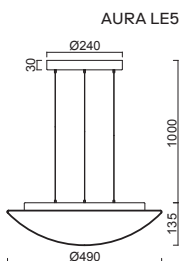

AURA LE5

Ø 490mm

on/off	type	colour	source	[W]	T [K]	IP	BTTO[lm]	NTTO[lm]	sensor	DALI	EM COMB (3h)	EM+sensor
AUR73057	LED-1L16E500ZLE86/082/L100 B 3K	○	LED	24	3000	IP40	3750	2480		AUR73058		
AUR73059	LED-1L16E700ZLE86/082/L100 B 3K	○	LED	34	3000	IP40	5050	3330		AUR73060		
AUR67433	LED-1L16E500ZLE86/082/L100 S 3K	●	LED	24	3000	IP40	3750	2480		AUR67434		
AUR67435	LED-1L16E700ZLE86/082/L100 S 3K	●	LED	34	3000	IP40	5050	3330		AUR67436		
AUR67437	LED-1L16E500ZLE86/082/L100 C 3K	●	LED	24	3000	IP40	3750	2480		AUR67438		
AUR67439	LED-1L16E700ZLE86/082/L100 C 3K	●	LED	34	3000	IP40	5050	3330		AUR67440		
AUR73557	LED-1L16E500ZLE86/082/L100 B 4K	○	LED	24	4000	IP40	3910	2580		AUR73558		
AUR73559	LED-1L16E700ZLE86/082/L100 B 4K	○	LED	34	4000	IP40	5270	3480		AUR73560		
AUR67933	LED-1L16E500ZLE86/082/L100 S 4K	●	LED	24	4000	IP40	3910	2580		AUR67934		
AUR67935	LED-1L16E700ZLE86/082/L100 S 4K	●	LED	34	4000	IP40	5270	3480		AUR67936		
AUR67937	LED-1L16E500ZLE86/082/L100 C 4K	●	LED	24	4000	IP40	3910	2580		AUR67938		
AUR67939	LED-1L16E700ZLE86/082/L100 C 4K	●	LED	34	4000	IP40	5270	3480		AUR67940		
PŘEPÍNATELNÉ / SWITCHABLE 3000K/4000K												
AUR71701	LED-1L16E500ZLE86/082/L100 B 3/4K	○	LED	24	3000/4000	IP40	3750/3910	2480/2580		AUR71702		
AUR71703	LED-1L16E700ZLE86/082/L100 B 3/4K	○	LED	34	3000/4000	IP40	5050/5270	3330/3480		AUR71704		
AUR71383	LED-1L16E500ZLE86/082/L100 S 3/4K	●	LED	24	3000/4000	IP40	3750/3910	2480/2580		AUR71384		
AUR71385	LED-1L16E700ZLE86/082/L100 S 3/4K	●	LED	34	3000/4000	IP40	5050/5270	3330/3480		AUR71386		
AUR71387	LED-1L16E500ZLE86/082/L100 C 3/4K	●	LED	24	3000/4000	IP40	3750/3910	2480/2580		AUR71388		
AUR71389	LED-1L16E700ZLE86/082/L100 C 3/4K	●	LED	34	3000/4000	IP40	5050/5270	3330/3480		AUR71390		

AURA LE9

Ø 590mm

on/off	type	colour	source	[W]	T [K]	IP	BTTO[lm]	NTTO[lm]	sensor	DALI	EM COMB (3h)	EM+sensor
AUR73061	LED-1L23E700ZLE98/084/L100 B 3K	○	LED	35	3000	IP40	5610	3650		AUR73062		
AUR73063	LED-1L23E950ZLE98/084/L100 B 3K	○	LED	48	3000	IP40	7430	4830		AUR73064		
AUR67441	LED-1L23E700ZLE98/084/L100 S 3K	●	LED	35	3000	IP40	5610	3650		AUR67442		
AUR67443	LED-1L23E950ZLE98/084/L100 S 3K	●	LED	48	3000	IP40	7430	4830		AUR67444		
AUR67445	LED-1L23E700ZLE98/084/L100 C 3K	●	LED	35	3000	IP40	5610	3650		AUR67446		
AUR67447	LED-1L23E950ZLE98/084/L100 C 3K	●	LED	48	3000	IP40	7430	4830		AUR67448		
AUR73561	LED-1L23E700ZLE98/084/L100 B 4K	○	LED	35	4000	IP40	5850	3800		AUR73562		
AUR73563	LED-1L23E950ZLE98/084/L100 B 4K	○	LED	48	4000	IP40	7750	5040		AUR73564		
AUR67941	LED-1L23E700ZLE98/084/L100 S 4K	●	LED	35	4000	IP40	5850	3800		AUR67942		
AUR67943	LED-1L23E950ZLE98/084/L100 S 4K	●	LED	48	4000	IP40	7750	5040		AUR67944		
AUR67945	LED-1L23E700ZLE98/084/L100 C 4K	●	LED	35	4000	IP40	5850	3800		AUR67946		
AUR67947	LED-1L23E950ZLE98/084/L100 C 4K	●	LED	48	4000	IP40	7750	5040		AUR67948		

PROVEDENÍ NA ZAKÁZKU / CUSTOM SOLUTIONS