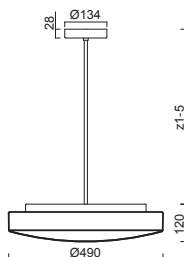

EDNA P5

Závěs tyčový, délka 1m (z5)*
Stínidlo třívrstvé opálové sklo s matovaným povrchem
Držení stínidla sklápovací držáky
Umístění stropní

Pendant metal rod, length 1m (z5)*
Shade three-layer opal glass with matt surface
Shade fixing with folding two-step clamp holders
Installation ceiling

*kódy pro ostatní délky závěsu na / codes for other lengths of pendant at:

www.osmont.cz