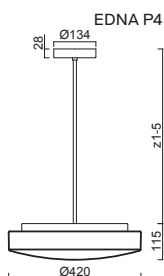

EDNA P3

Ø 350mm

on/off	type	colour	source	[W]	T [K]	IP	BTTO[lm]	NTTO[lm]	sensor	DALI	EM COMB (3h)	EM+sensor
EDN54095	IN-22ZK64/024/z5	○	E27	2x10		IP40						
EDN61064	LED-1L14E500ZK64/024/z5 3K	○	LED	13	3000	IP40	2000	1360				
EDN61069^A	LED-1L14EMP700ZK64/024/z5 3K	○	LED	18	3000	IP40	2690	1830				
EDN61564	LED-1L14E500ZK64/024/z5 4K	○	LED	13	4000	IP40	2080	1410				
EDN61569^A	LED-1L14EMP700ZK64/024/z5 4K	○	LED	18	4000	IP40	2810	1910				

^A MULTI POWER LED DRIVER - nastavitelný výkon svítidla / adjustable power of light - více na / more at www.osmont.cz

EDNA P4

Ø 420mm

on/off	type	colour	source	[W]	T [K]	IP	BTTO[lm]	NTTO[lm]	sensor	DALI	EM COMB (3h)	EM+sensor
EDN54105	IN-22ZK74/026/z5	○	E27	2x10		IP40						
EDN61074	LED-1L15E500ZK75/026/z5 3K	○	LED	19	3000	IP40	3000	2220				EDN61079
EDN61084^A	LED-1L15EMP700ZK75/026/z5 3K	○	LED	27	3000	IP40	4040	2990				EDN61089
EDN61574	LED-1L15E500ZK75/026/z5 4K	○	LED	19	4000	IP40	3130	2320				EDN61579
EDN61584^A	LED-1L15EMP700ZK75/026/z5 4K	○	LED	27	4000	IP40	4220	3120				EDN61589

^A MULTI POWER LED DRIVER - nastavitelný výkon svítidla / adjustable power of light - více na / more at www.osmont.cz