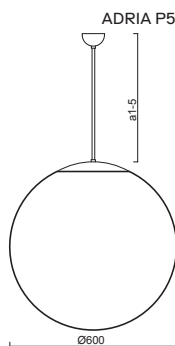

ADRIA P5

Ø 600 mm

on/off	type	colour	source	[W]	T [K]	IP	BTTO[mm]	NTTO[mm]	sensor	DALI	EM COMB (3h)	EM+sensor
ADR45709	Z11/3/099/a5 B	○	E27	3x10		IP40						
ADR52940	Z11/3/099/a5 C	●	E27	3x10		IP40						
ADR45739	Z11/3/099/a5 MS	●	E27	3x10		IP40						
ADR45769	Z11/3/099/a5 NL	●	E27	3x10		IP40						
ADR45799	Z11/3/099/a5 NB	●	E27	3x10		IP40						
ADR60199	LED-5L07E1050Z11/099/a5 B 3K	○	LED	48	3000	IP40	7740	6810		ADR60204		
ADR61314	LED-5L07E1050Z11/099/a5 C 3K	●	LED	48	3000	IP40	7740	6810		ADR61319		
ADR60209	LED-5L07E1050Z11/099/a5 MS 3K	●	LED	48	3000	IP40	7740	6810		ADR60214		
ADR60219	LED-5L07E1050Z11/099/a5 NL 3K	●	LED	48	3000	IP40	7740	6810		ADR60224		
ADR60229	LED-5L07E1050Z11/099/a5 NB 3K	●	LED	48	3000	IP40	7740	6810		ADR60234		
ADR60699	LED-5L07E1050Z11/099/a5 B 4K	○	LED	48	4000	IP40	8070	7100		ADR60704		
ADR61814	LED-5L07E1050Z11/099/a5 C 4K	●	LED	48	4000	IP40	8070	7100		ADR61819		
ADR60709	LED-5L07E1050Z11/099/a5 MS 4K	●	LED	48	4000	IP40	8070	7100		ADR60714		
ADR60719	LED-5L07E1050Z11/099/a5 NL 4K	●	LED	48	4000	IP40	8070	7100		ADR60724		
ADR60729	LED-5L07E1050Z11/099/a5 NB 4K	●	LED	48	4000	IP40	8070	7100		ADR60734		

ADRIA P5 HP HIGH POWER

Ø 600 mm

on/off	type	colour	source	[W]	T [K]	IP	BTTO[mm]	NTTO[mm]	sensor	DALI	EM COMB (3h)	EM+sensor
ADR62104	LED-5L08E1050Z11/099/a5 B 3K	○	LED	65	3000	IP40	10100	8890		ADR62109		
ADR62114	LED-5L08E1050Z11/099/a5 C 3K	●	LED	65	3000	IP40	10100	8890		ADR62119		
ADR62124	LED-5L08E1050Z11/099/a5 MS 3K	●	LED	65	3000	IP40	10100	8890		ADR62129		
ADR62134	LED-5L08E1050Z11/099/a5 NL 3K	●	LED	65	3000	IP40	10100	8890		ADR62139		
ADR62144	LED-5L08E1050Z11/099/a5 NB 3K	●	LED	65	3000	IP40	10100	8890		ADR62149		
ADR62604	LED-5L08E1050Z11/099/a5 B 4K	○	LED	65	4000	IP40	10540	9280		ADR62609		
ADR62614	LED-5L08E1050Z11/099/a5 C 4K	●	LED	65	4000	IP40	10540	9280		ADR62619		
ADR62624	LED-5L08E1050Z11/099/a5 MS 4K	●	LED	65	4000	IP40	10540	9280		ADR62629		
ADR62634	LED-5L08E1050Z11/099/a5 NL 4K	●	LED	65	4000	IP40	10540	9280		ADR62639		
ADR62644	LED-5L08E1050Z11/099/a5 NB 4K	●	LED	65	4000	IP40	10540	9280		ADR62649		

PROVEDENÍ NA KAZÁKZKU / CUSTOM SOLUTIONS

1800 K 6500 K	CRI >90 CRI >95	RAL	↓ ↓ ↓	HP	TW	BT	Wi-Fi	🚶	SELF TEST
atypická teplota chromatickosti / atypical chromaticity temperature	vyšší index podání barev / higher color rendering index	jiná barva základny dle RAL / other base color according to RAL	atypická délka závěsu / custom length of pendant	jiný tvar baldachýnu (HP) / different base shape (HP)	možnost vybavení TUNABLE WHITE / possible with TUNABLE WHITE	modul pro ovládání pomocí bluetooth / bluetooth control module	modul pro ovládání chytrou domácností / smart home control module	možnost vybavení nouzovým modulem / possible with emergency module	SELF TEST nouzový modul / SELF TEST emergency module