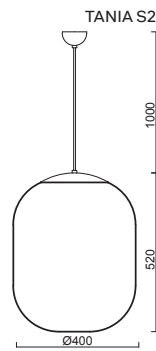

TANIA S2

Ø 400 x 520 mm

on/off	type	colour	source	[W]	T [K]	IP	BTTO[lm]	NTTO[lm]	sensor	DALI	EM COMB (3h)	EM+sensor
TAN58176	ZS11/298/L100 B	○	E27	23		IP40						
TAN58177	ZS11/298/L100 C	●	E27	23		IP40						
TAN58178	ZS11/298/L100 MS	●	E27	23		IP40						
TAN58179	ZS11/298/L100 NL	●	E27	23		IP40						
TAN58180	ZS11/298/L100 NB	●	E27	23		IP40						
TAN67360	LED-5L07E900ZS11/298/L100 B 3K	○	LED	41	3000	IP40	6670	5870		TAN67361	TAN67362	
TAN67363	LED-5L07E900ZS11/298/L100 C 3K	●	LED	41	3000	IP40	6670	5870		TAN67364	TAN67365	
TAN67366	LED-5L07E900ZS11/298/L100 MS 3K	●	LED	41	3000	IP40	6670	5870		TAN67367	TAN67368	
TAN67369	LED-5L07E900ZS11/298/L100 NL 3K	●	LED	41	3000	IP40	6670	5870		TAN67370	TAN67371	
TAN67372	LED-5L07E900ZS11/298/L100 NB 3K	●	LED	41	3000	IP40	6670	5870		TAN67373	TAN67374	
TAN67860	LED-5L07E900ZS11/298/L100 B 4K	○	LED	41	4000	IP40	6960	6120		TAN67861	TAN67862	
TAN67863	LED-5L07E900ZS11/298/L100 C 4K	●	LED	41	4000	IP40	6960	6120		TAN67864	TAN67865	
TAN67866	LED-5L07E900ZS11/298/L100 MS 4K	●	LED	41	4000	IP40	6960	6120		TAN67867	TAN67868	
TAN67869	LED-5L07E900ZS11/298/L100 NL 4K	●	LED	41	4000	IP40	6960	6120		TAN67870	TAN67871	
TAN67872	LED-5L07E900ZS11/298/L100 NB 4K	●	LED	41	4000	IP40	6960	6120		TAN67873	TAN67874	

TANIA S2 HP HIGH POWER

Ø 400 x 520 mm

on/off	type	colour	source	[W]	T [K]	IP	BTTO[lm]	NTTO[lm]	sensor	DALI	EM COMB (3h)	EM+sensor
TAN62390	LED-5L08E950ZS11/298/L100 B 3K	○	LED	59	3000	IP40	9200	8100				TAN62391
TAN62392	LED-5L08E950ZS11/298/L100 C 3K	●	LED	59	3000	IP40	9200	8100				TAN62393
TAN62394	LED-5L08E950ZS11/298/L100 MS 3K	●	LED	59	3000	IP40	9200	8100				TAN62395
TAN62396	LED-5L08E950ZS11/298/L100 NL 3K	●	LED	59	3000	IP40	9200	8100				TAN62397
TAN62398	LED-5L08E950ZS11/298/L100 NB 3K	●	LED	59	3000	IP40	9200	8100				TAN62399
TAN62890	LED-5L08E950ZS11/298/L100 B 4K	○	LED	59	4000	IP40	9600	8450				TAN62891
TAN62892	LED-5L08E950ZS11/298/L100 C 4K	●	LED	59	4000	IP40	9600	8450				TAN62893
TAN62894	LED-5L08E950ZS11/298/L100 MS 4K	●	LED	59	4000	IP40	9600	8450				TAN62895
TAN62896	LED-5L08E950ZS11/298/L100 NL 4K	●	LED	59	4000	IP40	9600	8450				TAN62897
TAN62898	LED-5L08E950ZS11/298/L100 NB 4K	●	LED	59	4000	IP40	9600	8450				TAN62899

PROVEDENÍ NA ZAKÁZKU / CUSTOM SOLUTIONS

1800 K 6500 K	CRI >90 CRI >95	RAL			IP64	TW				SELF TEST
atypická teplota chromatičnosti / atypical chromaticity temperature	vyšší index podání barev / higher color rendering index	jiná barva základny dle RAL / other base color according to RAL	atypická délka závěsu / custom length of pendant	jiný tvar baldachynu (HP) / different base shape (HP)	verze s vyšším krytím IP64 / version with higher protection IP64	možnost vybavení TUNABLE WHITE / possible with TUNABLE WHITE	modul pro ovládání pomocí bluetooth / bluetooth control module	modul pro ovládání chytrou domácností / smart home control module	možnost vybavení nouzovým modulem / possible with emergency module	SELF TEST nouzový modul / SELF TEST emergency module