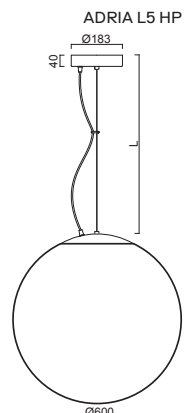

ADRIA L5

Ø 600 mm

on/off	type	colour	source	[W]	T [K]	IP	BTTO[lm]	NTTO[lm]	sensor	DALI	EM COMB (3h)	EM+sensor
ADR45832	ZL11/3/099/L100 B	○	E27	3x10		IP40						
ADR52949	ZL11/3/099/L100 C	●	E27	3x10		IP40						
ADR45844	ZL11/3/099/L100 MS	●	E27	3x10		IP40						
ADR45856	ZL11/3/099/L100 NL	●	E27	3x10		IP40						
ADR45868	ZL11/3/099/L100 NB	●	E27	3x10		IP40						
ADR60312	LED-5L07E1050ZL11/099/L100 B 3K	○	LED	48	3000	IP40	7740	6810		ADR60314		
ADR61336	LED-5L07E1050ZL11/099/L100 C 3K	●	LED	48	3000	IP40	7740	6810		ADR61338		
ADR60316	LED-5L07E1050ZL11/099/L100 MS 3K	●	LED	48	3000	IP40	7740	6810		ADR60318		
ADR60320	LED-5L07E1050ZL11/099/L100 NL 3K	●	LED	48	3000	IP40	7740	6810		ADR60322		
ADR60324	LED-5L07E1050ZL11/099/L100 NB 3K	●	LED	48	3000	IP40	7740	6810		ADR60326		
ADR60812	LED-5L07E1050ZL11/099/L100 B 4K	○	LED	48	4000	IP40	8070	7100		ADR60814		
ADR61836	LED-5L07E1050ZL11/099/L100 C 4K	●	LED	48	4000	IP40	8070	7100		ADR61838		
ADR60816	LED-5L07E1050ZL11/099/L100 MS 4K	●	LED	48	4000	IP40	8070	7100		ADR60818		
ADR60820	LED-5L07E1050ZL11/099/L100 NL 4K	●	LED	48	4000	IP40	8070	7100		ADR60822		
ADR60824	LED-5L07E1050ZL11/099/L100 NB 4K	●	LED	48	4000	IP40	8070	7100		ADR60826		

ADRIA L5 HP HIGH POWER

Ø 600 mm

on/off	type	colour	source	[W]	T [K]	IP	BTTO[lm]	NTTO[lm]	sensor	DALI	EM COMB (3h)	EM+sensor
ADR62190	LED-5L08E1050ZL11/099/L100 B 3K	○	LED	65	3000	IP40	10100	8890		ADR62192		
ADR62194	LED-5L08E1050ZL11/099/L100 C 3K	●	LED	65	3000	IP40	10100	8890		ADR62196		
ADR62198	LED-5L08E1050ZL11/099/L100 MS 3K	●	LED	65	3000	IP40	10100	8890		ADR62200		
ADR62202	LED-5L08E1050ZL11/099/L100 NL 3K	●	LED	65	3000	IP40	10100	8890		ADR62204		
ADR62206	LED-5L08E1050ZL11/099/L100 NB 3K	●	LED	65	3000	IP40	10100	8890		ADR62208		
ADR62690	LED-5L08E1050ZL11/099/L100 B 4K	○	LED	65	4000	IP40	10540	9280		ADR62692		
ADR62694	LED-5L08E1050ZL11/099/L100 C 4K	●	LED	65	4000	IP40	10540	9280		ADR62696		
ADR62698	LED-5L08E1050ZL11/099/L100 MS 4K	●	LED	65	4000	IP40	10540	9280		ADR62700		
ADR62702	LED-5L08E1050ZL11/099/L100 NL 4K	●	LED	65	4000	IP40	10540	9280		ADR62704		
ADR62706	LED-5L08E1050ZL11/099/L100 NB 4K	●	LED	65	4000	IP40	10540	9280		ADR62708		

PROVEDENÍ NA ZAKÁZKU / CUSTOM SOLUTIONS

1800 K 6500 K	CRI >90 CRI >95	RAL				TW				SELF TEST
atypická teplota chromatičnosti / atypical chromaticity temperature	vyšší index podání barev / higher color rendering index	jíná barva základny dle RAL / other base color according to RAL	atypická délka závěsu / custom length of pendant	jíný tvar baldachynu (HP) / different base shape (HP)	adaptér pro track systém / adapter for track system (NORDIC)	možnost vybavení TUNABLE WHITE / possible with TUNABLE WHITE	modul pro ovládání pomocí bluetooth / bluetooth control module	modul pro ovládání chytrou domácností / smart home control module	možnost vybavení nouzovým modulem / possible with emergency module	SELF TEST nouzový modul / SELF TEST emergency module