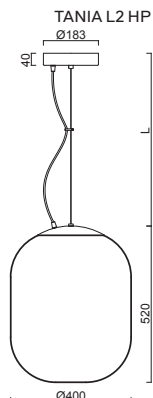

TANIA L2

Ø 400 x 520 mm

on/off	type	colour	source	[W]	T [K]	IP	BTTO[lm]	NTTO[lm]	sensor	DALI	EM COMB (3h)	EM+sensor
TAN58160	ZL11/298/L100 B	○	E27	23		IP40						
TAN58162	ZL11/298/L100 C	●	E27	23		IP40						
TAN58164	ZL11/298/L100 MS	●	E27	23		IP40						
TAN58166	ZL11/298/L100 NL	●	E27	23		IP40						
TAN58168	ZL11/298/L100 NB	●	E27	23		IP40						
TAN67320	LED-5L07E900ZL11/298/L100 B 3K	○	LED	41	3000	IP40	6670	5870		TAN67322	TAN67324	
TAN67326	LED-5L07E900ZL11/298/L100 C 3K	●	LED	41	3000	IP40	6670	5870		TAN67328	TAN67330	
TAN67332	LED-5L07E900ZL11/298/L100 MS 3K	●	LED	41	3000	IP40	6670	5870		TAN67334	TAN67336	
TAN67338	LED-5L07E900ZL11/298/L100 NL 3K	●	LED	41	3000	IP40	6670	5870		TAN67340	TAN67342	
TAN67344	LED-5L07E900ZL11/298/L100 NB 3K	●	LED	41	3000	IP40	6670	5870		TAN67346	TAN67348	
TAN67820	LED-5L07E900ZL11/298/L100 B 4K	○	LED	41	4000	IP40	6960	6120		TAN67822	TAN67824	
TAN67826	LED-5L07E900ZL11/298/L100 C 4K	●	LED	41	4000	IP40	6960	6120		TAN67828	TAN67830	
TAN67832	LED-5L07E900ZL11/298/L100 MS 4K	●	LED	41	4000	IP40	6960	6120		TAN67834	TAN67836	
TAN67838	LED-5L07E900ZL11/298/L100 NL 4K	●	LED	41	4000	IP40	6960	6120		TAN67840	TAN67842	
TAN67844	LED-5L07E900ZL11/298/L100 NB 4K	●	LED	41	4000	IP40	6960	6120		TAN67846	TAN67848	

TANIA L2 HP HIGH POWER

Ø 400 x 520 mm

on/off	type	colour	source	[W]	T [K]	IP	BTTO[lm]	NTTO[lm]	sensor	DALI	EM COMB (3h)	EM+sensor
TAN62360	LED-5L08E950ZL11/298/L100 B 3K	○	LED	59	3000	IP40	9200	8100		TAN62362		
TAN62364	LED-5L08E950ZL11/298/L100 C 3K	●	LED	59	3000	IP40	9200	8100		TAN62366		
TAN62368	LED-5L08E950ZL11/298/L100 MS 3K	●	LED	59	3000	IP40	9200	8100		TAN62370		
TAN62372	LED-5L08E950ZL11/298/L100 NL 3K	●	LED	59	3000	IP40	9200	8100		TAN62374		
TAN62376	LED-5L08E950ZL11/298/L100 NB 3K	●	LED	59	3000	IP40	9200	8100		TAN62378		
TAN62860	LED-5L08E950ZL11/298/L100 B 4K	○	LED	59	4000	IP40	9600	8450		TAN62862		
TAN62864	LED-5L08E950ZL11/298/L100 C 4K	●	LED	59	4000	IP40	9600	8450		TAN62866		
TAN62868	LED-5L08E950ZL11/298/L100 MS 4K	●	LED	59	4000	IP40	9600	8450		TAN62870		
TAN62872	LED-5L08E950ZL11/298/L100 NL 4K	●	LED	59	4000	IP40	9600	8450		TAN62874		
TAN62876	LED-5L08E950ZL11/298/L100 NB 4K	●	LED	59	4000	IP40	9600	8450		TAN62878		

PROVEDENÍ NA ZAKÁZKU / CUSTOM SOLUTIONS

1800 K 6500 K	CRI >90 CRI >95	RAL				TW				SELF TEST
atypická teplota chromatičnosti / atypical chromaticity temperature	vyšší index podání barev / higher color rendering index	jiná barva základny dle RAL / other base color according to RAL	atypická délka závěsu / custom length of pendant	jiný tvar baldachynu (HP) / different base shape (HP)	adaptér pro track systém / adapter for track system (NORDIC)	možnost vybavení TUNABLE WHITE / possible with TUNABLE WHITE	modul pro ovládání pomocí bluetooth / bluetooth control module	modul pro ovládání chytrou domácností / smart home control module	možnost vybavení nouzovým modulem / possible with emergency module	SELF TEST nouzový modul / SELF TEST emergency module