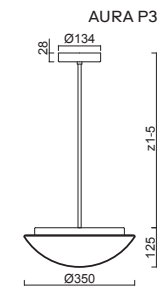

AURA P3

Ø 350mm

on/off	type	colour	source	[W]	T [K]	IP	BTTO[lm]	NTTO[lm]	sensor	DALI	EM COMB (3h)	EM+sensor
AUR54005	IN-22ZK63/062/z5	○	E27	2x10		IP40						
AUR60464	LED-1L14E500ZK63/062/z5 3K	○	LED	13	3000	IP40	2000	1360				
AUR60469^A	LED-1L14EMP700ZK63/062/z5 3K	○	LED	18	3000	IP40	2690	1830				
AUR60964	LED-1L14E500ZK63/062/z5 4K	○	LED	13	4000	IP40	2080	1410				
AUR60969^A	LED-1L14EMP700ZK63/062/z5 4K	○	LED	18	4000	IP40	2810	1910				

^A MULTI POWER LED DRIVER - nastavitelný výkon svítidla / adjustable power of light - více na / more at www.osmont.cz

AURA P4

Ø 420mm

on/off	type	colour	source	[W]	T [K]	IP	BTTO[lm]	NTTO[lm]	sensor	DALI	EM COMB (3h)	EM+sensor
AUR54015	IN-22ZK74/072/z5	○	E27	2x10		IP40						
AUR60474	LED-1L15E500ZK74/072/z5 3K	○	LED	19	3000	IP40	3000	2220				AUR60479
AUR60484^A	LED-1L15EMP700ZK74/072/z5 3K	○	LED	27	3000	IP40	4040	2990				AUR60489
AUR60974	LED-1L15E500ZK74/072/z5 4K	○	LED	19	4000	IP40	3130	2320				AUR60979
AUR60984^A	LED-1L15EMP700ZK74/072/z5 4K	○	LED	27	4000	IP40	4220	3120				AUR60989

^A MULTI POWER LED DRIVER - nastavitelný výkon svítidla / adjustable power of light - více na / more at www.osmont.cz

PROVEDENÍ NA ZAKÁZKU / CUSTOM SOLUTIONS

1800 K 6500 K	CRI >90 CRI >95	RAL					SELF TEST
atypická teplota chromatičnosti / atypical chromaticity temperature	vyšší index podání barev / higher color rendering index	jiná barva základny dle RAL / other base color according to RAL	atypická délka závěsu / custom length of pendant	modul pro ovládání pomocí bluetooth / bluetooth control module	modul pro ovládání chytrou domácností / smart home control module	možnost vybavení nouzovým modulem / possible with emergency module	SELF TEST nouzový modul / SELF TEST emergency module

LEGEND: Sensor - kód svítidla s pohybovým HF senzorem / code for luminaire with HF sensor | **DALI** - kód svítidla se strímatelným DALI předřadníkem / code for luminaire with DALI driver | **Corridor** - kód pro svítidlo s Corridor funkcí (HF + DALI) / code for luminaire with Corridor function (HF + DALI) | **EM COMB (3h)** - kód nouzového kombinovaného svítidla (3h) / code for luminaire with emergency unit combined (3h) | **EM + Sensor (3h)** - kód nouzového kombinovaného svítidla (3h) s HF senzorem / code for luminaire with emergency unit combined (3h) and HF sensor