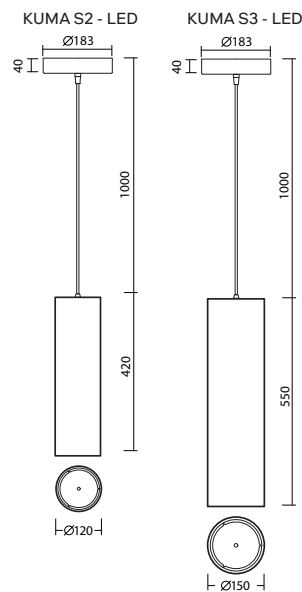

KUMA S2, S3

Závěs kabelový, délka 1m
Stínidlo třívrstvé opálové sklo s matovaným povrchem
Držení ocelový držák stropní
Umístění stropní

Pendant cable, length 1m
Shade three-layer opal glass with matt surface
Shade fixing steel holder
Installation ceiling

B - bílá / white
C - černá / black

KUMA S2, S3 - E27