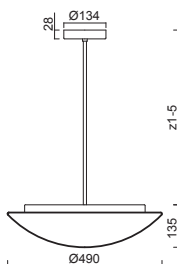

AURA P5

Závěs tyčový, délka 1m (z5)*
Stínidlo třívrstvé opálové sklo s matovaným povrchem
Držení stínidla sklápovací držáky
Umístění stropní

Pendant metal rod, length 1m (z5)*
Shade three-layer opal glass with matt surface
Shade fixing with folding two-step clamp holders
Installation ceiling

*kódy pro ostatní délky závěsu na / codes for other lengths of pendant at:

www.osmont.cz