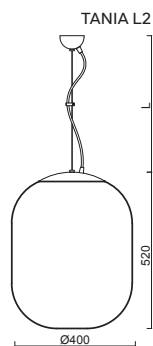

TANIA L2

Ø 400 x 520 mm

on/off	type	colour	source	[W]	T [K]	IP	BTTO[lm]	NTTO[lm]	sensor	DALI	EM COMB (3h)	EM+sensor
TAN58160	ZL11/298/L100 B	○	E27	23		IP40						
TAN58162	ZL11/298/L100 C	●	E27	23		IP40						
TAN58164	ZL11/298/L100 MS	●	E27	23		IP40						
TAN58166	ZL11/298/L100 NL	●	E27	23		IP40						
TAN58168	ZL11/298/L100 NB	●	E27	23		IP40						
TAN67320	LED-5L07E900ZL11/298/L100 B 3K	○	LED	41	3000	IP40	6670	5870		TAN67322	TAN67324	
TAN67326	LED-5L07E900ZL11/298/L100 C 3K	●	LED	41	3000	IP40	6670	5870		TAN67328	TAN67330	
TAN67332	LED-5L07E900ZL11/298/L100 MS 3K	●	LED	41	3000	IP40	6670	5870		TAN67334	TAN67336	
TAN67338	LED-5L07E900ZL11/298/L100 NL 3K	●	LED	41	3000	IP40	6670	5870		TAN67340	TAN67342	
TAN67344	LED-5L07E900ZL11/298/L100 NB 3K	●	LED	41	3000	IP40	6670	5870		TAN67346	TAN67348	
TAN67820	LED-5L07E900ZL11/298/L100 B 4K	○	LED	41	4000	IP40	6960	6120		TAN67822	TAN67824	
TAN67826	LED-5L07E900ZL11/298/L100 C 4K	●	LED	41	4000	IP40	6960	6120		TAN67828	TAN67830	
TAN67832	LED-5L07E900ZL11/298/L100 MS 4K	●	LED	41	4000	IP40	6960	6120		TAN67834	TAN67836	
TAN67838	LED-5L07E900ZL11/298/L100 NL 4K	●	LED	41	4000	IP40	6960	6120		TAN67840	TAN67842	
TAN67844	LED-5L07E900ZL11/298/L100 NB 4K	●	LED	41	4000	IP40	6960	6120		TAN67846	TAN67848	

TANIA L2 HP HIGH POWER

Ø 400 x 520 mm

on/off	type	colour	source	[W]	T [K]	IP	BTTO[lm]	NTTO[lm]	sensor	DALI	EM COMB (3h)	EM+sensor
TAN62360	LED-5L08E950ZL11/298/L100 B 3K	○	LED	59	3000	IP40	9200	8100		TAN62362		
TAN62364	LED-5L08E950ZL11/298/L100 C 3K	●	LED	59	3000	IP40	9200	8100		TAN62366		
TAN62368	LED-5L08E950ZL11/298/L100 MS 3K	●	LED	59	3000	IP40	9200	8100		TAN62370		
TAN62372	LED-5L08E950ZL11/298/L100 NL 3K	●	LED	59	3000	IP40	9200	8100		TAN62374		
TAN62376	LED-5L08E950ZL11/298/L100 NB 3K	●	LED	59	3000	IP40	9200	8100		TAN62378		
TAN62860	LED-5L08E950ZL11/298/L100 B 4K	○	LED	59	4000	IP40	9600	8450		TAN62862		
TAN62864	LED-5L08E950ZL11/298/L100 C 4K	●	LED	59	4000	IP40	9600	8450		TAN62866		
TAN62868	LED-5L08E950ZL11/298/L100 MS 4K	●	LED	59	4000	IP40	9600	8450		TAN62870		
TAN62872	LED-5L08E950ZL11/298/L100 NL 4K	●	LED	59	4000	IP40	9600	8450		TAN62874		
TAN62876	LED-5L08E950ZL11/298/L100 NB 4K	●	LED	59	4000	IP40	9600	8450		TAN62878		

PROVEDENÍ NA ZAKÁZKU / CUSTOM SOLUTIONS

1800 K 6500 K	CRI >90 CRI >95	RAL				TW				SELF TEST
atypická teplota chromatičnosti / atypical chromaticity temperature	vyšší index podání barev / higher color rendering index	jiná barva základny dle RAL / other base color according to RAL	atypická délka závěsu / custom length of pendant	jiný tvar baldachynu (HP) / different base shape (HP)	adaptér pro track systém / adapter for track system (NORDIC)	možnost vybavení TUNABLE WHITE / possible with TUNABLE WHITE	modul pro ovládání pomocí bluetooth / bluetooth control module	modul pro ovládání chytrou domácností / smart home control module	možnost vybavení nouzovým modulem / possible with emergency module	SELF TEST nouzový modul / SELF TEST emergency module