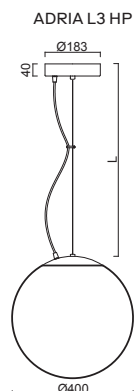

ADRIA L3

Ø 400mm

on/off	type	colour	source	[W]	T [K]	IP	BTTO[mm]	NTTO[mm]	sensor	DALI	EM COMB (3h)	EM+sensor
ADR42464	ZL11/096/L100 B	○	E27	13		IP40			ADR45370			
ADR52945	ZL11/096/L100 C	●	E27	13		IP40			ADR45371			
ADR42472	ZL11/096/L100 MS	●	E27	13		IP40			ADR45372			
ADR45352	ZL11/096/L100 NL	●	E27	13		IP40			ADR45373			
ADR45380	ZL11/096/L100 NB	●	E27	13		IP40			ADR45374			
ADR60264	LED-5L06E600ZL11/096/L100 B 3K	○	LED	27	3000	IP40	4440	3910		ADR60266	ADR68330	
ADR61326	LED-5L06E600ZL11/096/L100 C 3K	●	LED	27	3000	IP40	4440	3910		ADR61328	ADR68332	
ADR60270	LED-5L06E600ZL11/096/L100 MS 3K	●	LED	27	3000	IP40	4440	3910		ADR60272	ADR68334	
ADR60276	LED-5L06E600ZL11/096/L100 NL 3K	●	LED	27	3000	IP40	4440	3910		ADR60278	ADR68336	
ADR60282	LED-5L06E600ZL11/096/L100 NB 3K	●	LED	27	3000	IP40	4440	3910		ADR60284	ADR68338	
ADR60764	LED-5L06E600ZL11/096/L100 B 4K	○	LED	27	4000	IP40	4630	4070		ADR60766	ADR68830	
ADR61826	LED-5L06E600ZL11/096/L100 C 4K	●	LED	27	4000	IP40	4630	4070		ADR61828	ADR68832	
ADR60770	LED-5L06E600ZL11/096/L100 MS 4K	●	LED	27	4000	IP40	4630	4070		ADR60772	ADR68834	
ADR60776	LED-5L06E600ZL11/096/L100 NL 4K	●	LED	27	4000	IP40	4630	4070		ADR60778	ADR68836	
ADR60782	LED-5L06E600ZL11/096/L100 NB 4K	●	LED	27	4000	IP40	4630	4070		ADR60784	ADR68838	

ADRIA L3 HP HIGH POWER

Ø 400mm

on/off	type	colour	source	[W]	T [K]	IP	BTTO[mm]	NTTO[mm]	sensor	DALI	EM COMB (3h)	EM+sensor
ADR62150	LED-5L08E850ZL11/096/L100 B 3K	○	LED	52	3000	IP40	8290	7300		ADR62152	ADR72085®	
ADR62154	LED-5L08E850ZL11/096/L100 C 3K	●	LED	52	3000	IP40	8290	7300		ADR62156	ADR72087®	
ADR62158	LED-5L08E850ZL11/096/L100 MS 3K	●	LED	52	3000	IP40	8290	7300		ADR62160	ADR72089®	
ADR62162	LED-5L08E850ZL11/096/L100 NL 3K	●	LED	52	3000	IP40	8290	7300		ADR62164	ADR72091®	
ADR62166	LED-5L08E850ZL11/096/L100 NB 3K	●	LED	52	3000	IP40	8290	7300		ADR62168	ADR72093®	
ADR62650	LED-5L08E850ZL11/096/L100 B 4K	○	LED	52	4000	IP40	8650	7610		ADR62652	ADR72585®	
ADR62654	LED-5L08E850ZL11/096/L100 C 4K	●	LED	52	4000	IP40	8650	7610		ADR62656	ADR72587®	
ADR62658	LED-5L08E850ZL11/096/L100 MS 4K	●	LED	52	4000	IP40	8650	7610		ADR62660	ADR72589®	
ADR62662	LED-5L08E850ZL11/096/L100 NL 4K	●	LED	52	4000	IP40	8650	7610		ADR62664	ADR72591®	
ADR62666	LED-5L08E850ZL11/096/L100 NB 4K	●	LED	52	4000	IP40	8650	7610		ADR62668	ADR72593®	

® Baldachýn ø 240mm / Baldachin ø 240mm

PROVEDENÍ NA KAZÁZKU / CUSTOM SOLUTIONS