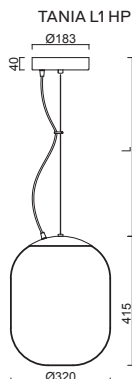

TANIA L1

Ø 320 x 415 mm

on/off	type	colour	source	[W]	T [K]	IP	BTTO[mm]	NTTO[mm]	sensor	DALI	EM COMB (3h)	EM+sensor
TAN58150	ZL11/296/L100 B	○	E27	13		IP40						
TAN58152	ZL11/296/L100 C	●	E27	13		IP40						
TAN58154	ZL11/296/L100 MS	●	E27	13		IP40						
TAN58156	ZL11/296/L100 NL	●	E27	13		IP40						
TAN58158	ZL11/296/L100 NB	●	E27	13		IP40						
TAN67300	LED-5L06E600ZL11/296/L100 B 3K	○	LED	27	3000	IP40	4440	3910		TAN67302		
TAN67304	LED-5L06E600ZL11/296/L100 C 3K	●	LED	27	3000	IP40	4440	3910		TAN67306		
TAN67308	LED-5L06E600ZL11/296/L100 MS 3K	●	LED	27	3000	IP40	4440	3910		TAN67310		
TAN67312	LED-5L06E600ZL11/296/L100 NL 3K	●	LED	27	3000	IP40	4440	3910		TAN67314		
TAN67316	LED-5L06E600ZL11/296/L100 NB 3K	●	LED	27	3000	IP40	4440	3910		TAN67318		
TAN67800	LED-5L06E600ZL11/296/L100 B 4K	○	LED	27	4000	IP40	4630	4070		TAN67802		
TAN67804	LED-5L06E600ZL11/296/L100 C 4K	●	LED	27	4000	IP40	4630	4070		TAN67806		
TAN67808	LED-5L06E600ZL11/296/L100 MS 4K	●	LED	27	4000	IP40	4630	4070		TAN67810		
TAN67812	LED-5L06E600ZL11/296/L100 NL 4K	●	LED	27	4000	IP40	4630	4070		TAN67814		
TAN67816	LED-5L06E600ZL11/296/L100 NB 4K	●	LED	27	4000	IP40	4630	4070		TAN67818		

TANIA L1 HP HIGH POWER

Ø 320 x 415 mm

on/off	type	colour	source	[W]	T [K]	IP	BTTO[mm]	NTTO[mm]	sensor	DALI	EM COMB (3h)	EM+sensor
TAN62340	LED-5L08E850ZL11/296/L100 B 3K	○	LED	52	3000	IP40	8290	7300		TAN62342		
TAN62344	LED-5L08E850ZL11/296/L100 C 3K	●	LED	52	3000	IP40	8290	7300		TAN62346		
TAN62348	LED-5L08E850ZL11/296/L100 MS 3K	●	LED	52	3000	IP40	8290	7300		TAN62350		
TAN62352	LED-5L08E850ZL11/296/L100 NL 3K	●	LED	52	3000	IP40	8290	7300		TAN62354		
TAN62356	LED-5L08E850ZL11/296/L100 NB 3K	●	LED	52	3000	IP40	8290	7300		TAN62358		
TAN62840	LED-5L08E850ZL11/296/L100 B 4K	○	LED	52	4000	IP40	8650	7610		TAN62842		
TAN62844	LED-5L08E850ZL11/296/L100 C 4K	●	LED	52	4000	IP40	8650	7610		TAN62846		
TAN62848	LED-5L08E850ZL11/296/L100 MS 4K	●	LED	52	4000	IP40	8650	7610		TAN62850		
TAN62852	LED-5L08E850ZL11/296/L100 NL 4K	●	LED	52	4000	IP40	8650	7610		TAN62854		
TAN62856	LED-5L08E850ZL11/296/L100 NB 4K	●	LED	52	4000	IP40	8650	7610		TAN62858		

PROVEDENÍ NA ZAKÁZKU / CUSTOM SOLUTIONS

1800 K 6500 K	CRI >90 CRI >95	RAL				TW				SELF TEST
atypická teplota chromatičnosti / atypical chromaticity temperature	vyšší index podání barev / higher color rendering index	jíná barva základny dle RAL / other base color according to RAL	atypická délka závěsu / custom length of pendant	jíný tvar baldachynu (HP) / different base shape (HP)	adaptér pro track systém / adapter for track system (NORDIC)	možnost vybavení TUNABLE WHITE / possible with TUNABLE WHITE	modul pro ovládání pomocí bluetooth / bluetooth control module	modul pro ovládání chytrou domácností / smart home control module	možnost vybavení nouzovým modulem / possible with emergency module	SELF TEST nouzový modul / SELF TEST emergency module