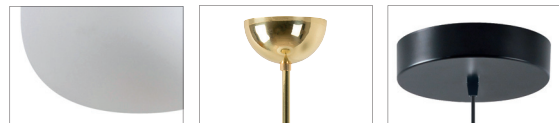

Náhradní stínidlo / spare shade
code 20040

Baldachyn P / Baldachin P

Baldachyn P HP /
Baldachin P HP