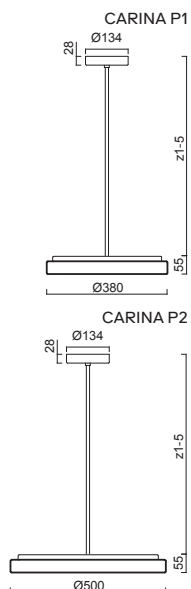

CARINA P1, P2

Závěs tyčový, délka 1m (z5)*
Stínidlo třívrstvé opálové sklo s matovaným povrchem
Držení stínidla sklápovací držáky
Umístění stropní

Pendant metal rod, length 1m (z5)*
Shade three-layer opal glass with matt surface
Shade fixing with folding two-step clamp holders
Installation ceiling

*kódy pro ostatní délky závěsu na / codes for other lengths of pendant at:

www.osmont.cz

B - bílá / white, C - černá / black

Náhradní stínidlo / spare shade
CARINA P1 - code 20130
CARINA P2 - code 20116

CARINA P1

Ø 380mm

on/off	type	colour	source	[W]	T [K]	IP	BTTO[lm]	NTTO[lm]	sensor	DALI	EM COMB (3h)	EM+sensor
CAR60000^A	LED-1L17EXMP700ZKN76/425/z5 B 3K	○	LED	26	3000	IP40	4190	2640		CAR60001		
CAR60002^A	LED-1L17EXMP700ZKN76/425/z5 C 3K	●	LED	26	3000	IP40	4190	2640		CAR60003		
CAR60500^A	LED-1L17EXMP700ZKN76/425/z5 B 4K	○	LED	26	4000	IP40	4380	2760		CAR60501		
CAR60502^A	LED-1L17EXMP700ZKN76/425/z5 C 4K	●	LED	26	4000	IP40	4380	2760		CAR60503		

^A MULTI POWER LED DRIVER - nastavitelný výkon svítidla / adjustable power of light - více na / more at www.osmont.cz

CARINA P2

Ø 500mm

on/off	type	colour	source	[W]	T [K]	IP	BTTO[lm]	NTTO[lm]	sensor	DALI	EM COMB (3h)	EM+sensor
CAR60004^A	LED-1L20EXMP700ZKN96/426/z5 B 3K	○	LED	32	3000	IP40	5370	3490		CAR60005		
CAR60006^A	LED-1L20EXMP1050ZKN96/426/z5 B 3K	○	LED	49	3000	IP40	7870	5120		CAR60007		
CAR60008^A	LED-1L20EXMP700ZKN96/426/z5 C 3K	●	LED	32	3000	IP40	5370	3490		CAR60009		
CAR60010^A	LED-1L20EXMP1050ZKN96/426/z5 C 3K	●	LED	49	3000	IP40	7870	5120		CAR60011		
CAR60504^A	LED-1L20EXMP700ZKN96/426/z5 B 4K	○	LED	32	4000	IP40	5610	3650		CAR60505		
CAR60506^A	LED-1L20EXMP1050ZKN96/426/z5 B 4K	○	LED	49	4000	IP40	8210	5340		CAR60507		
CAR60508^A	LED-1L20EXMP700ZKN96/426/z5 C 4K	●	LED	32	4000	IP40	5610	3650		CAR60509		
CAR60510^A	LED-1L20EXMP1050ZKN96/426/z5 C 4K	●	LED	49	4000	IP40	8210	5340		CAR60511		

^A MULTI POWER LED DRIVER - nastavitelný výkon svítidla / adjustable power of light - více na / more at www.osmont.cz