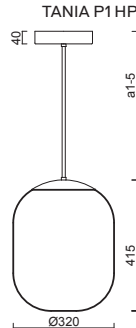

TANIA P1

Ø320x415mm

on/off	type	colour	source	[W]	T [K]	IP	BTTO[lm]	NTTO[lm]	sensor	DALI	EM COMB (3h)	EM+sensor
TAN58104	Z11/296/a5 B	○	E27	13		IP40						
TAN58109	Z11/296/a5 C	●	E27	13		IP40						
TAN58114	Z11/296/a5 MS	●	E27	13		IP40						
TAN58119	Z11/296/a5 NL	●	E27	13		IP40						
TAN58124	Z11/296/a5 NB	●	E27	13		IP40						
TAN66394	LED-5L06E600Z11/296/a5 B 3K	○	LED	27	3000	IP40	4440	3910		TAN66399		
TAN66404	LED-5L06E600Z11/296/a5 C 3K	●	LED	27	3000	IP40	4440	3910		TAN66409		
TAN66414	LED-5L06E600Z11/296/a5 MS 3K	●	LED	27	3000	IP40	4440	3910		TAN66419		
TAN66424	LED-5L06E600Z11/296/a5 NL 3K	●	LED	27	3000	IP40	4440	3910		TAN66429		
TAN66434	LED-5L06E600Z11/296/a5 NB 3K	●	LED	27	3000	IP40	4440	3910		TAN66439		
TAN66894	LED-5L06E600Z11/296/a5 B 4K	○	LED	27	4000	IP40	4630	4070		TAN66899		
TAN66904	LED-5L06E600Z11/296/a5 C 4K	●	LED	27	4000	IP40	4630	4070		TAN66909		
TAN66914	LED-5L06E600Z11/296/a5 MS 4K	●	LED	27	4000	IP40	4630	4070		TAN66919		
TAN66924	LED-5L06E600Z11/296/a5 NL 4K	●	LED	27	4000	IP40	4630	4070		TAN66929		
TAN66934	LED-5L06E600Z11/296/a5 NB 4K	●	LED	27	4000	IP40	4630	4070		TAN66939		

TANIA P1 HP HIGH POWER

Ø320x415mm

on/off	type	colour	source	[W]	T [K]	IP	BTTO[lm]	NTTO[lm]	sensor	DALI	EM COMB (3h)	EM+sensor
TAN62244	LED-5L08E850Z11/296/a5 B 3K	○	LED	52	3000	IP40	8290	7300		TAN62249		
TAN62254	LED-5L08E850Z11/296/a5 C 3K	●	LED	52	3000	IP40	8290	7300		TAN62259		
TAN62264	LED-5L08E850Z11/296/a5 MS 3K	●	LED	52	3000	IP40	8290	7300		TAN62269		
TAN62274	LED-5L08E850Z11/296/a5 NL 3K	●	LED	52	3000	IP40	8290	7300		TAN62279		
TAN62284	LED-5L08E850Z11/296/a5 NB 3K	●	LED	52	3000	IP40	8290	7300		TAN62289		
TAN62744	LED-5L08E850Z11/296/a5 B 4K	○	LED	52	4000	IP40	8650	7610		TAN62749		
TAN62754	LED-5L08E850Z11/296/a5 C 4K	●	LED	52	4000	IP40	8650	7610		TAN62759		
TAN62764	LED-5L08E850Z11/296/a5 MS 4K	●	LED	52	4000	IP40	8650	7610		TAN62769		
TAN62774	LED-5L08E850Z11/296/a5 NL 4K	●	LED	52	4000	IP40	8650	7610		TAN62779		
TAN62784	LED-5L08E850Z11/296/a5 NB 4K	●	LED	52	4000	IP40	8650	7610		TAN62789		

PROVEDENÍ NA ZAKÁZKU / CUSTOM SOLUTIONS

1800 K 6500 K	CRI >90 CRI >95	RAL			TW				SELF TEST
atypická teplota chromatičnosti / atypical chromaticity temperature	vyšší index podání barev / higher color rendering index	jiná barva základny dle RAL / other base color according to RAL	atypická délka závěsu / custom length of pendant	jiný tvar baldachýnu (HP) / different base shape (HP)	možnost vybavení TUNABLE WHITE / possible with TUNABLE WHITE	modul pro ovládání pomocí bluetooth / bluetooth control module	modul pro ovládání chytrou domácností / smart home control module	možnost vybavení nouzovým modulem / possible with emergency module	SELF TEST nouzový modul / SELF TEST emergency module