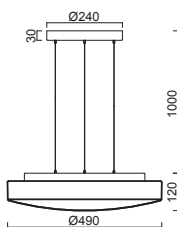

EDNA LE5

Závěs lankový, bezkabelový (SELV)
Stínidlo třívrstvé opálové sklo s matovaným povrchem
Držení stínidla sklápovací držáky
Umístění stropní

Pendant wire, cableless (SELV)
Shade three-layer opal glass with matt surface
Shade fixing folding two-step clamp holders
Installation ceiling

B - bílá / white, **C** - černá / black, **S** - stříbrná / silver