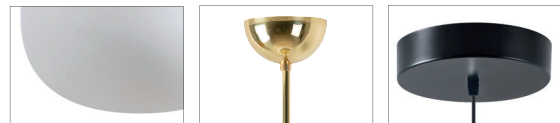

Náhradní stínidlo / spare shade
code 20076

Baldachyn P / Baldachin P

Baldachyn P HP /
Baldachin P HP