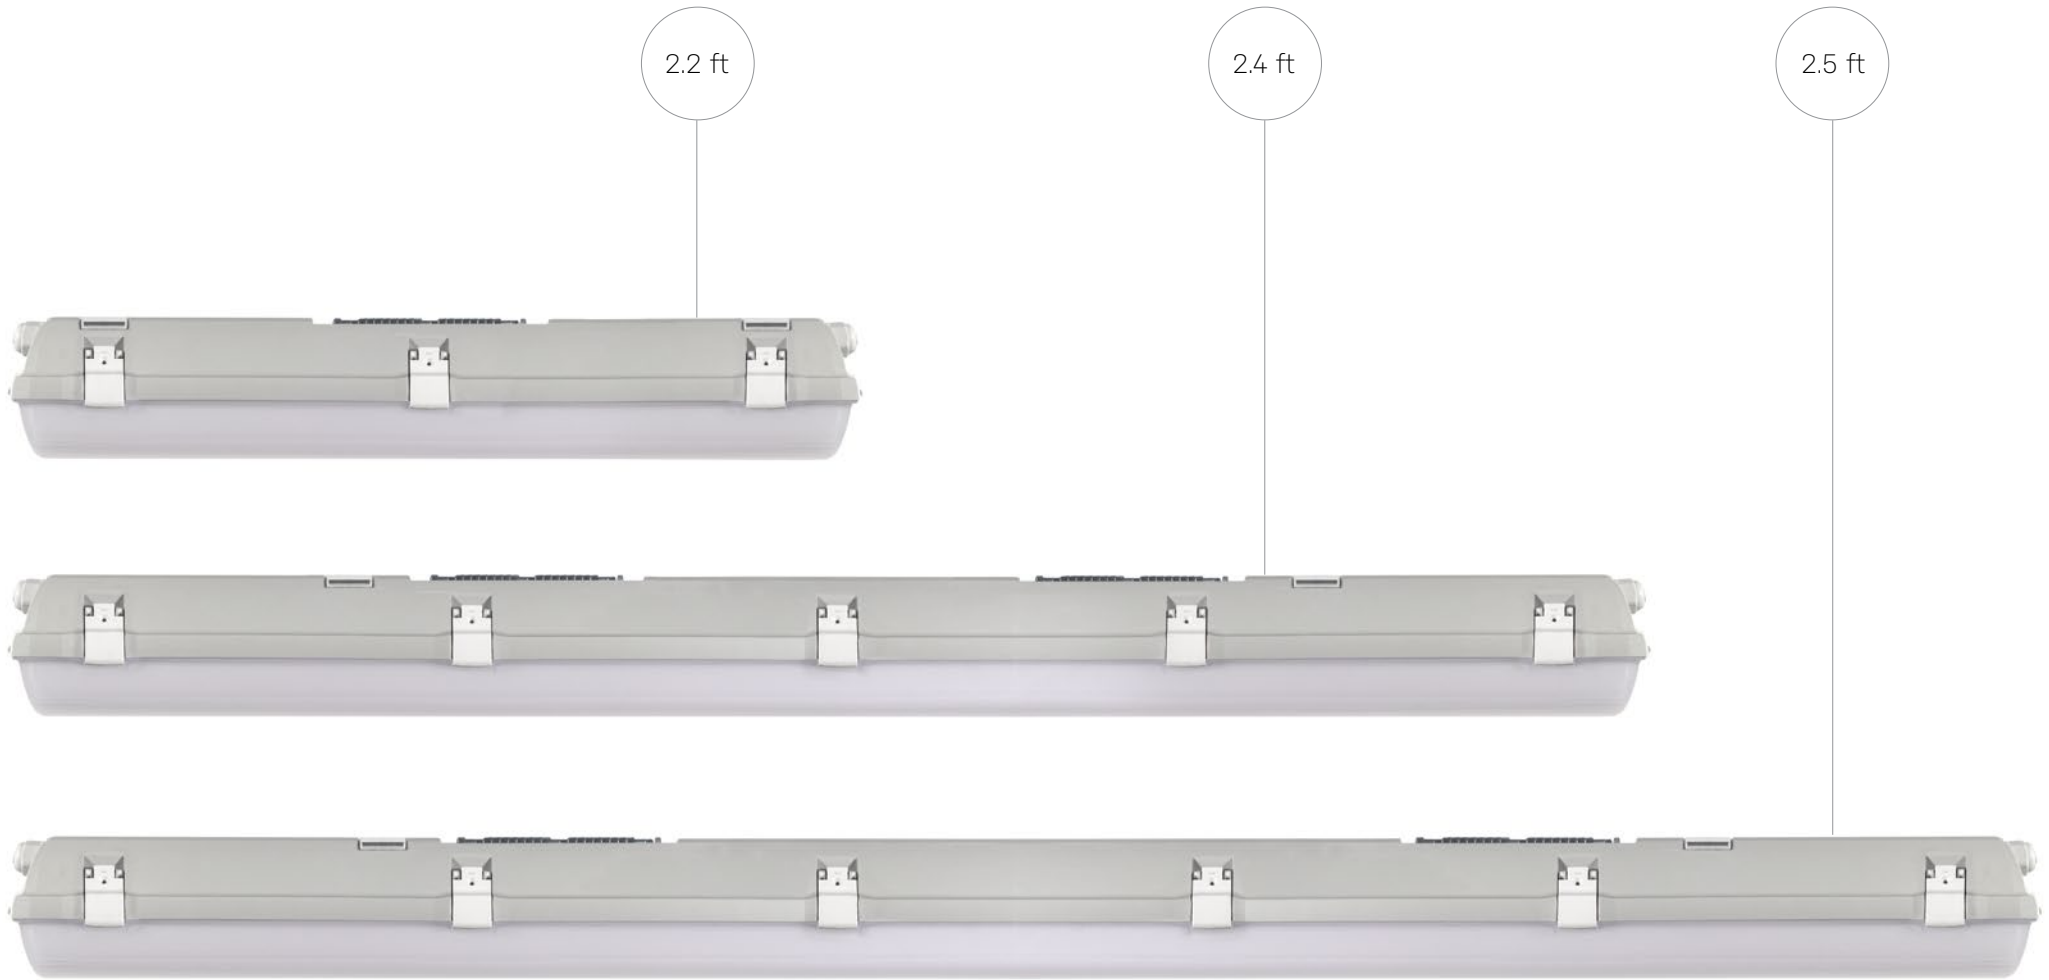

## FUTURA

	Max. ambient temperature [°C]	Luminous flux of LED modules [lm]	Luminous flux of light fitting [lm]	Power consumption [W]	System efficacy [lm/W]	Net weight [kg]	A [mm]	D [mm]
FUTURA 2.2ft PC Al 2600/840	50	2630	2470	16	154	1,5	612	475
FUTURA 2.2ft PC Al 3200/840	50	3110	2920	19	154	1,5	612	475
FUTURA 2.2ft PC Al 4400/840	45	4390	4130	27	153	1,7	612	475
FUTURA 2.4ft PC Al 5200/840	50	5150	4840	31	156	2,9	1172	700
FUTURA 2.4ft PC Al 6400/840	50	6260	5880	37	159	2,9	1172	700
FUTURA 2.4ft PC Al 8800/840	45	8710	8190	51	161	3,0	1172	700
FUTURA 2.4ft PC Al 12800/840	35	14000	13160	84	157	3,0	1172	700
FUTURA 2.5ft PC Al 6500/840	50	6380	6000	38	158	3,8	1452	940
FUTURA 2.5ft PC Al 8000/840	50	7750	7290	46	158	3,9	1452	940
FUTURA 2.5ft PC Al 11000/840	45	12050	11330	71	160	3,9	1452	940
FUTURA 2.5ft PC Al 16000/840	35	17550	16500	104	159	3,9	1452	940