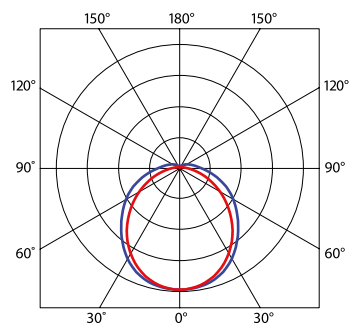

FUTURA

ceiling height
4,5 - 8 m