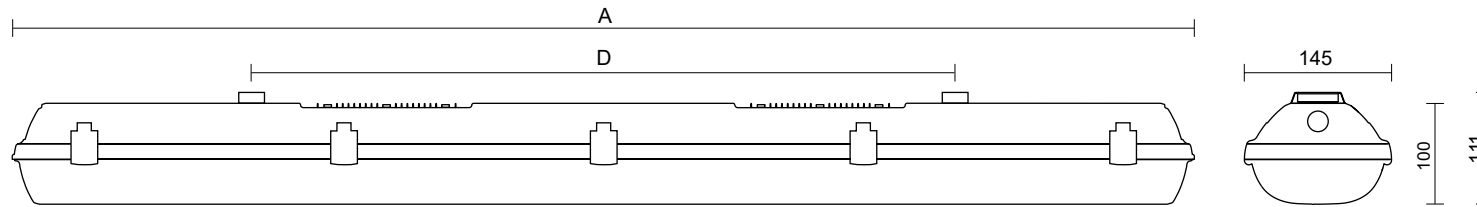

## FUTURA

	Max. ambient temperature [°C]	Luminous flux of LED modules [lm]	Luminous flux of light fitting [lm]	Power consumption [W]	System efficacy [lm/W]	Net weight [kg]	A [mm]	D [mm]
FUTURA 2.2ft PC Al 2600/840	50	2630	2470	16	154	1,5	612	475
FUTURA 2.2ft PC Al 3200/840	50	3110	2920	19	154	1,5	612	475
FUTURA 2.2ft PC Al 4400/840	45	4390	4130	27	153	1,7	612	475
FUTURA 2.4ft PC Al 5200/840	50	5150	4840	31	156	2,9	1172	700
FUTURA 2.4ft PC Al 6400/840	50	6260	5880	37	159	2,9	1172	700
FUTURA 2.4ft PC Al 8800/840	45	8710	8190	51	161	3,0	1172	700
FUTURA 2.4ft PC Al 12800/840	35	14000	13160	84	157	3,0	1172	700
FUTURA 2.5ft PC Al 6500/840	50	6380	6000	38	158	3,8	1452	940
FUTURA 2.5ft PC Al 8000/840	50	7750	7290	46	158	3,9	1452	940
FUTURA 2.5ft PC Al 11000/840	45	12050	11330	71	160	3,9	1452	940
FUTURA 2.5ft PC Al 16000/840	35	17550	16500	104	159	3,9	1452	940