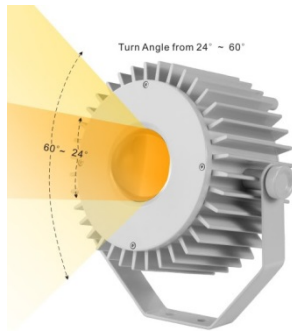

PRO LED Fasad 60 / 90 / Auto

Vår senaste fasadlampa med justerbar ljusvinkel för optimal användning.
Finns i 60 eller 90 Watt. IP 66 klassad.

Diod:	Citizen
Effekt:	60 eller 90 Watt
Drivspänning:	85 - 265 V AC / 50-60 Hz
Lumen:	4000 - 6500 Lm 5000K
Ljutfärg:	3000K , 4000K eller 5000K
Ljuskvinkel:	Justerbar 24 - 60 grader
Dimmbar:	Ja / 10-100%
Materiel:	6063 aluminium
Färg:	Vit, Silver, Svart
Brinntid:	> 50 000 tim
Arbets temp:	-40 - +50
Skyddsklass:	IP 65
Storlek:	155*247*240 mm
Garanti:	2 år