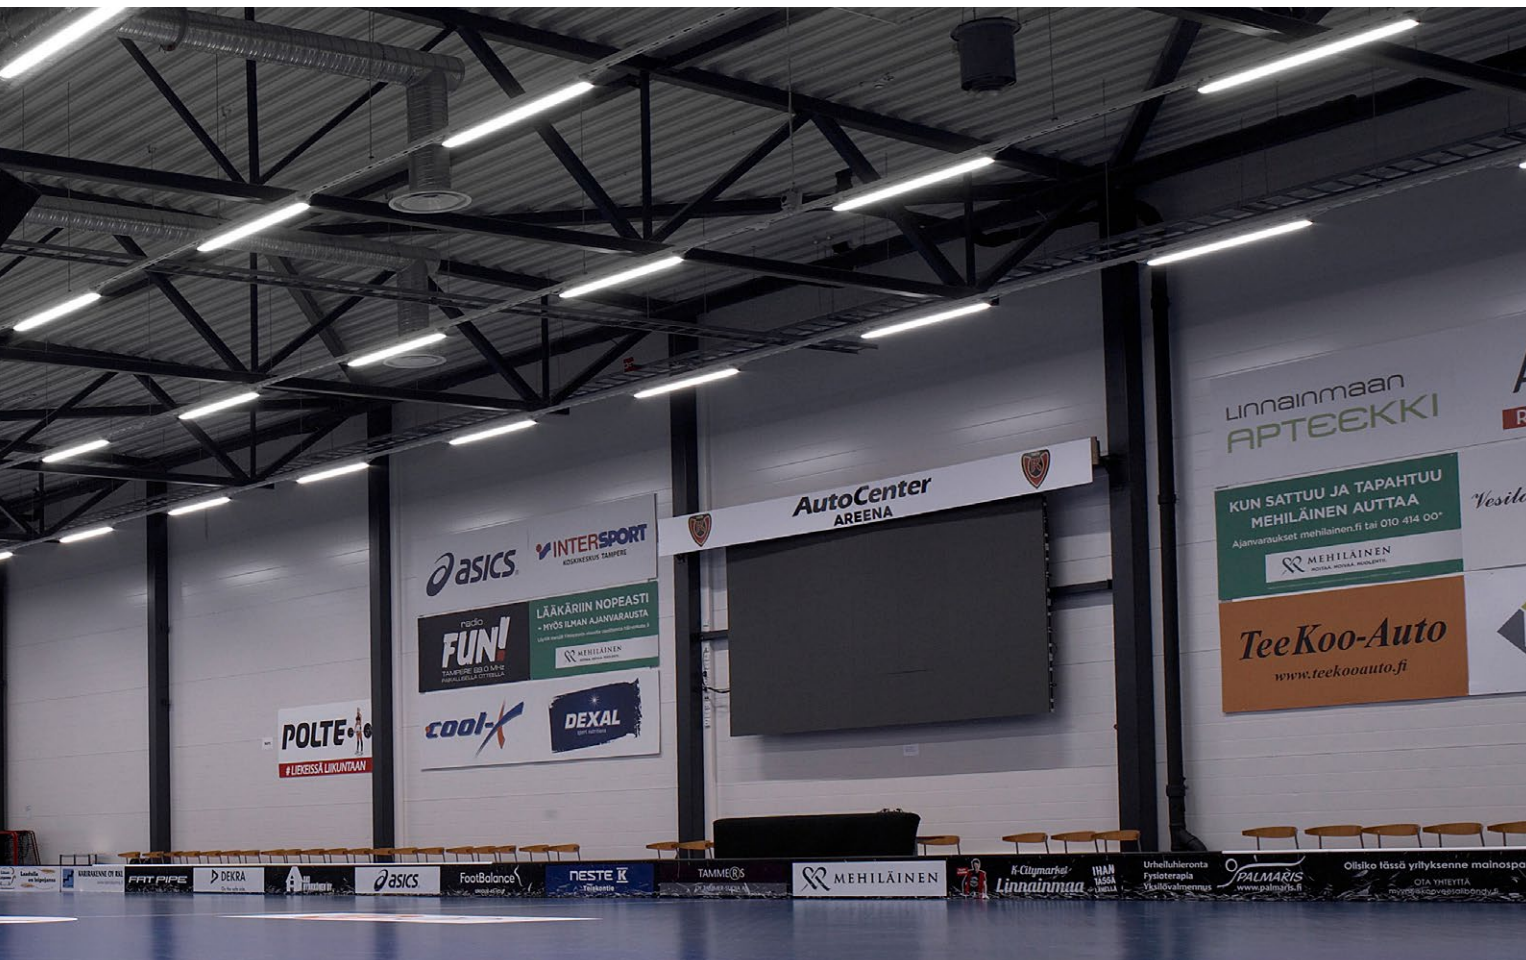

Tested according to
DIN 10092-3

Uppdaterade produktkort och ljusfördelningsfiler finns i vår materialbank: www.snep.se

Linear S+

Effekt: 54–88 W

Färgtemperatur: 3000/4000/5000 K

Kapslingsklass: IP44/IP64

IK-klass: IK08

Ljusflöde: 7500–14 000 lm

Typiskt lm/W-värde: 160

Optik: klar/mikroprisma/satin

Ta-klass: -25...+40 °C/-40...+50 °C

Livslängd: L80B50 100 000 h

Styrning: on/off, DALI

Koppling: Snabbkoppling eller anslutningsdel/kabel i ena änden/genomföring med kablar, snabbkopplingar eller anslutningsdelar

Typisk monteringshöjd: 3–10 m

Exempel på användningsobjekt: affärer, idrottshallar, produktionslinjer