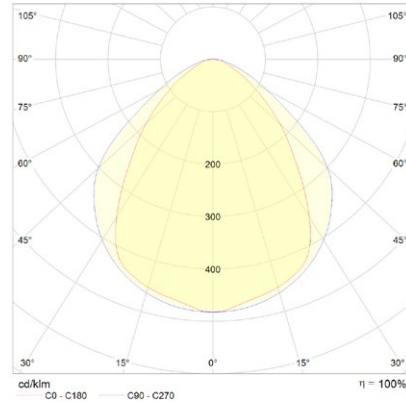

Ljusflödets beständighet

Gäller armaturerna Linear S, S+, SR osv.

— Ta 25 °C

— Ta 40 °C

Isoluxdiagram

Linear S, S+, SR - P1C

Linear S, S+, SR - P1M

Linear S, S+, SR - P1S