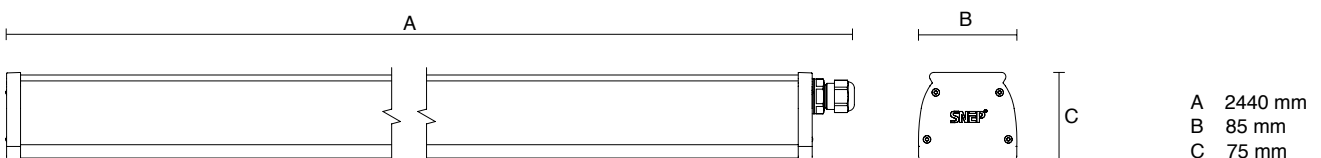

Armaturens mått