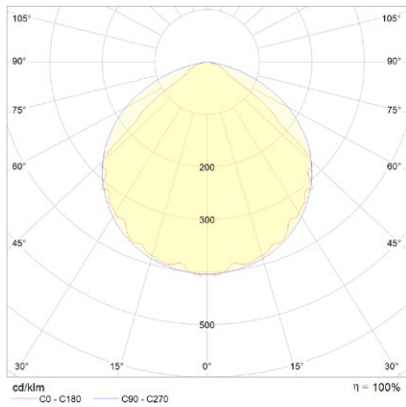

Linear SI P1C