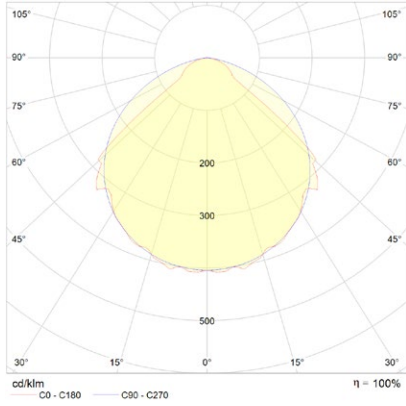

Ljusflödets beständighet

Gäller armaturerna Linear S, S+, SR osv.

— Ta 25 °C

— Ta 40 °C

Isoluxdiagram

Linear S, S+, SR - P1C

Linear S, S+, SR - P1M

Linear S, S+, SR - P1S