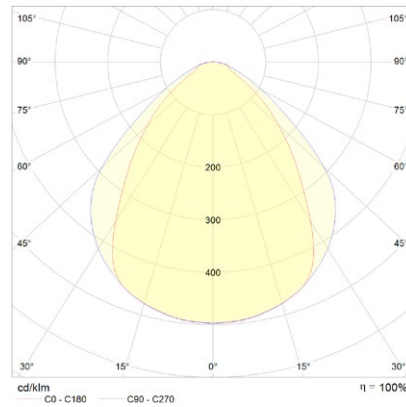

Linear SI P1M