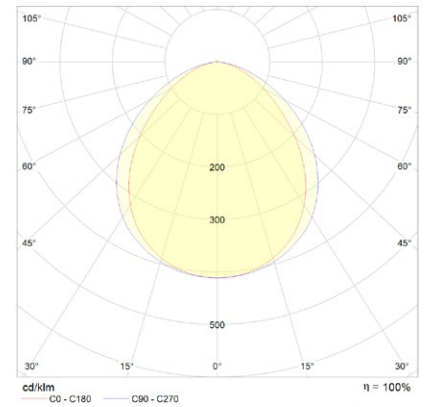

Linear SI P1S