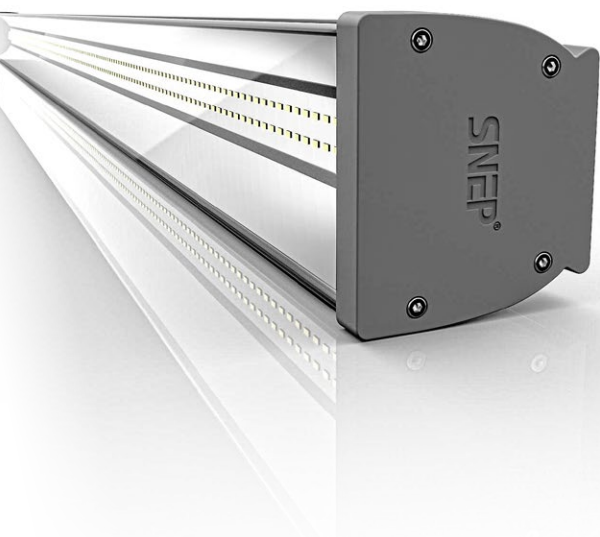

Tested according to
DIN 1092-3

Uppdaterade produktkort och ljusfördelningsfiler finns i vår materialbank: www.snep.se

Linear SI

Effekt: 110–145 W

Färgtemperatur: 4000/5000 K

Kapslingsklass: IP44/IP64

IK-klass: IK08

Ljusflöde: 15 500–21 000 lm

Typiskt lm/W-värde: 155

Optik: klar/mikroprisma/satin

Ta-klass: -25...+40 °C/-40...+40 °C (145 W)/-40...+50 °C

Livslängd: L80B50 100 000 h (110 W)/75 000 h (130 W)/50 000 h (145 W)

Styrning: on/off, DALI

Koppling: Snabbkoppling eller anslutningsdel/kabel i ena änden genomföring med kablar, snabbkopplingar eller anslutningsdelar

Typisk monteringshöjd: 4,5–14 m

Exempel på användningsobjekt: lager, sportcenter, produktionsutrymmen, ishallar