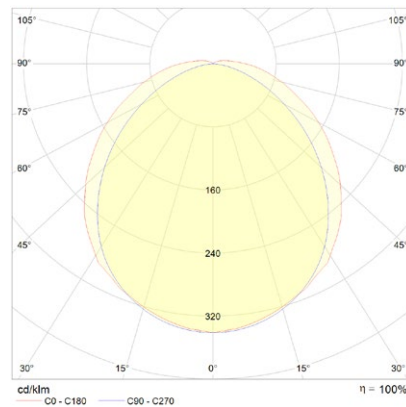

Linear P - POM