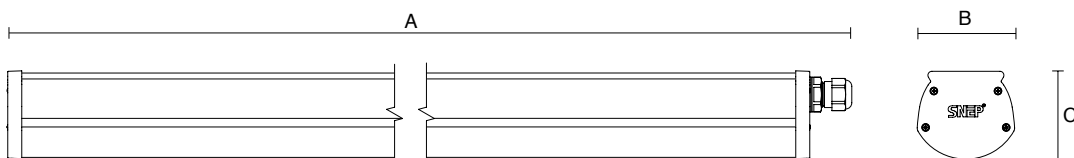

Armaturens mått