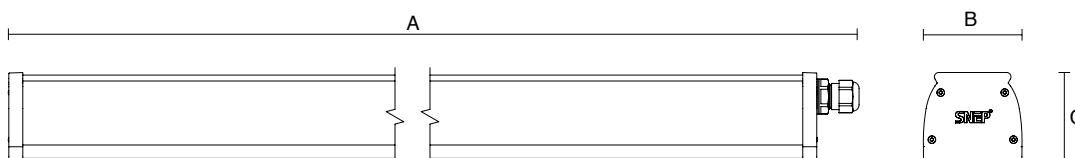

Armaturens mått