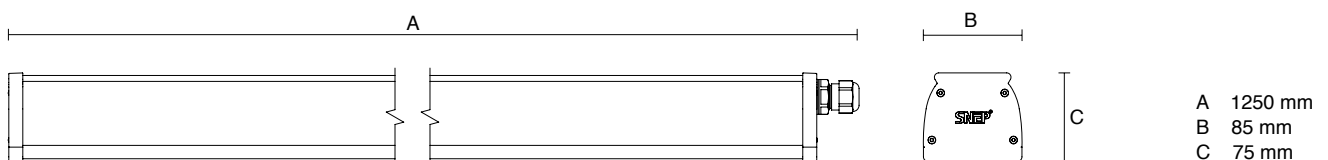

Armaturens mått