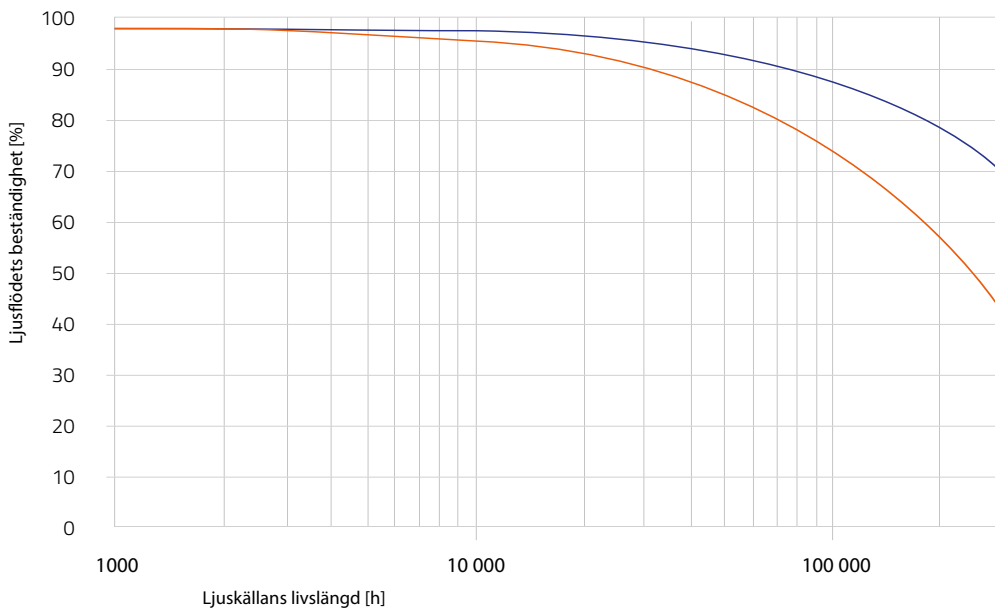

Purso SNEP® standardfästen och monteringsätt

		Ytmontering	Vajer/gängad stång	MEK70	MEK110	Elwia MP 321	Elwia MP 311 & XYRV 108M	MEK70/110
SJK 1		●	●					
SJK 4				●				
SJK 5					●			
SJK 7						●		
SJK 8							●	
SRPK 1-3								●

Ljusflödets beständighet

Gäller armaturerna Linear S, S+, SR osv.

— Ta 25 °C

— Ta 40 °C