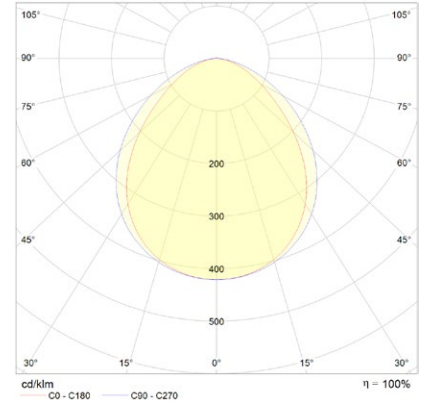

Ljusflödets beständighet

Gäller armaturerna Linear S, S+, SR osv.

— Ta 25 °C

— Ta 40 °C

Isoluxdiagram

Linear S, S+, SR - P1C

Linear S, S+, SR - P1M

Linear S, S+, SR - P1S