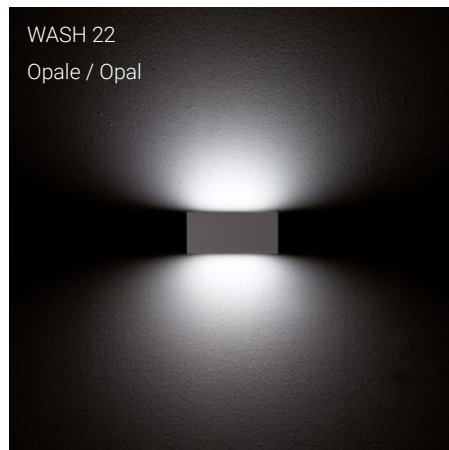

WASH

Struttura

Diffusore a filo in vetro temprato, opale o trasparente ultrawhite. Corpo in alluminio pressofuso in lega marina a basso tenore di rame.

Structure

Opal or ultrawhite clear tempered flush glass diffuser. Low copper content marine die-cast aluminium body.

Disponibile con doppia luce contrapposta e luce singola orientabile verso l'alto o verso il basso.

Available with double or single light that can be adjusted upwards or downwards.

Ottiche e vetri

Versione con modulo lineare LED e vetro opale per una luce diffusa e morbida. Versione LED COB con parabola asimmetrica riposizionabile e vetro trasparente ultrawhite per una luce diretta, nitida ed incisiva.

Optics and glass

Version with LED linear module and opal glass for a soft and comfortable light. Version with COB LED, adjustable asymmetric reflectors and ultra-white clear glass for a direct, sharp and incisive light.

Riposizionamento semplicissimo

La versione con vetri trasparenti è fornita con una o due parabole asimmetriche che possono essere individualmente riposizionate per orientare la luce verso la parete, accentuando l'effetto wall-washer, o verso l'esterno per illuminare i camminamenti.

La variazione della posizione delle parabole è semplice, agevole e può essere effettuata anche ad apparecchio installato. Sollevare la parabola e ruotarla di 180°, poi riposizionarla nella sua sede.

Simple reflector adjustment

The asymmetric reflector can be individually fixed in two different positions: towards the wall to highlight the wall-washer effect or adjusted outwards to illuminate balconies, walkways, corridors, etc.

It is quite simple to adjust the reflector: adjustment can be made even if the light is on. Unscrew, lift the reflector, turn 180° and screw.