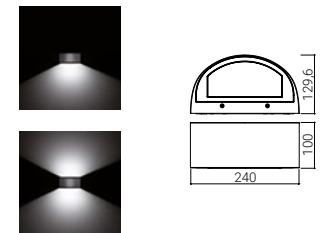

Code

1328		AN - anthracite	27K - 2700K 3K - 3000K 4K - 4000K
		AG - aluminium grey	
		BI - white	
1327		CO - corten	

Vetro trasparente con parabola asimmetrica e LED COB /
Ultra-white clear glass + asymmetric reflector + COB LED

Lamp	W	Lm LED	Real Lm	Optic
LED	1x11	1405	1150	1 x asym.
	2x11	2810	2300	2 x asym.