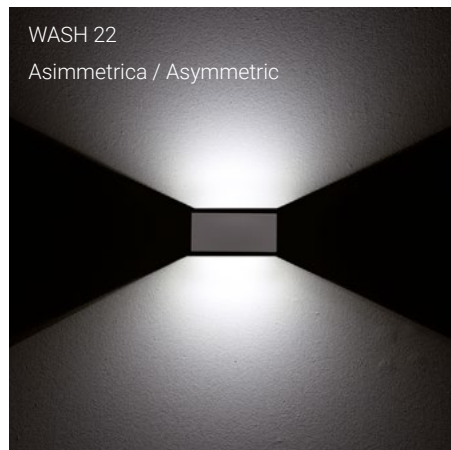

WASH

Struttura

Diffusore a filo in vetro temprato, opale o trasparente ultrawhite. Corpo in alluminio pressofuso in lega marina a basso tenore di rame.

Structure

Opal or ultrawhite clear tempered flush glass diffuser. Low copper content marine die-cast aluminium body.

Disponibile con doppia luce contrapposta e luce singola orientabile verso l'alto o verso il basso.

Available with double or single light that can be adjusted upwards or downwards.

Ottiche e vetri

Versione con modulo lineare LED e vetro opale per una luce diffusa e morbida. Versione LED COB con parabola asimmetrica riposizionabile e vetro trasparente ultrawhite per una luce diretta, nitida ed incisiva.

Optics and glass

Version with LED linear module and opal glass for a soft and comfortable light. Version with COB LED, adjustable asymmetric reflectors and ultra-white clear glass for a direct, sharp and incisive light.

Riposizionamento semplicissimo

La versione con vetri trasparenti è fornita con una o due parabole asimmetriche che possono essere individualmente riposizionate per orientare la luce verso la parete, accentuando l'effetto wall-washer, o verso l'esterno per illuminare i camminamenti.

La variazione della posizione delle parabole è semplice, agevole e può essere effettuata anche ad apparecchio installato. Sollevare la parabola e ruotarla di 180°, poi riposizionarla nella sua sede.

Simple reflector adjustment

The asymmetric reflector can be individually fixed in two different positions: towards the wall to highlight the wall-washer effect or adjusted outwards to illuminate balconies, walkways, corridors, etc.

It is quite simple to adjust the reflector: adjustment can be made even if the light is on. Unscrew, lift the reflector, turn 180° and screw.