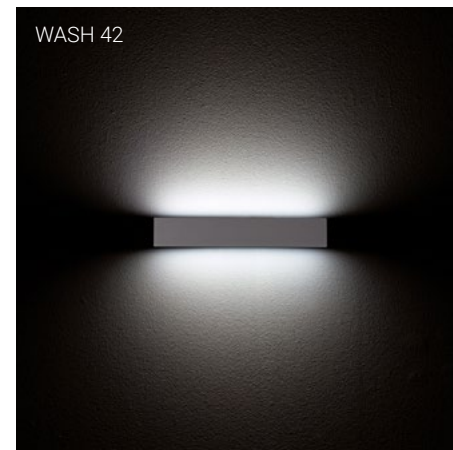

WASH

Struttura

Diffusore a filo in vetro temprato, opale o trasparente ultrawhite. Corpo in alluminio pressofuso in lega marina a basso tenore di rame.

Structure

Opal or ultrawhite clear tempered flush glass diffuser. Low copper content marine die-cast aluminium body.

Disponibile con doppia luce contrapposta e luce singola orientabile verso l'alto o verso il basso.

Available with double or single light that can be adjusted upwards or downwards.

Ottiche e vetri

Versione con modulo lineare LED e vetro opale per una luce diffusa e morbida. Versione LED COB con parabola asimmetrica riposizionabile e vetro trasparente ultrawhite per una luce diretta, nitida ed incisiva.

Optics and glass

Version with LED linear module and opal glass for a soft and comfortable light. Version with COB LED, adjustable asymmetric reflectors and ultra-white clear glass for a direct, sharp and incisive light.

Riposizionamento semplicissimo

La versione con vetri trasparenti è fornita con una o due parabole asimmetriche che possono essere individualmente riposizionate per orientare la luce verso la parete, accentuando l'effetto wall-washer, o verso l'esterno per illuminare i camminamenti.

La variazione della posizione delle parabole è semplice, agevole e può essere effettuata anche ad apparecchio installato. Sollevare la parabola e ruotarla di 180°, poi riposizionarla nella sua sede.

Simple reflector adjustment

The asymmetric reflector can be individually fixed in two different positions: towards the wall to highlight the wall-washer effect or adjusted outwards to illuminate balconies, walkways, corridors, etc.

It is quite simple to adjust the reflector: adjustment can be made even if the light is on. Unscrew, lift the reflector, turn 180° and screw.