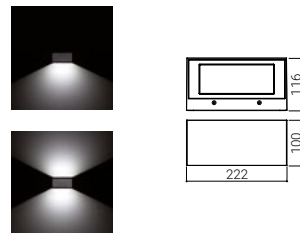

WASH 22 ASYMMETRIC

Code

1309		AN - anthracite	27K - 2700K 3K - 3000K 4K - 4000K
		AG - aluminium grey	
		BI - white	
1308		CO - corten	

Vetro trasparente con parabola asimmetrica e LED COB /
Ultra-white clear glass + asymmetric reflector + COB LED

Lamp	W	Lm LED	Real Lm	Optic
LED	1x11	1405	1150	1 x asym.
	2x11	2810	2300	2 x asym.

WASH 24 ASYMMETRIC