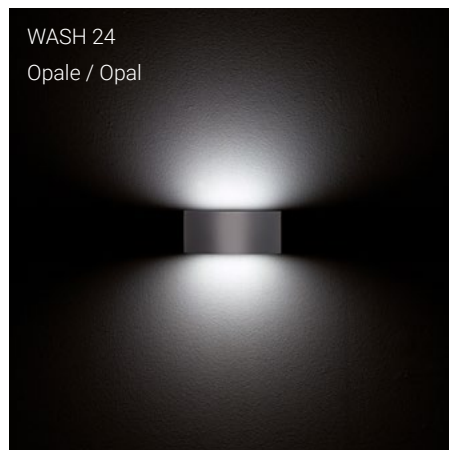

WASH

Struttura

Diffusore a filo in vetro temprato, opale o trasparente ultrawhite. Corpo in alluminio pressofuso in lega marina a basso tenore di rame.

Structure

Opal or ultrawhite clear tempered flush glass diffuser. Low copper content marine die-cast aluminium body.

Disponibile con doppia luce contrapposta e luce singola orientabile verso l'alto o verso il basso.

Available with double or single light that can be adjusted upwards or downwards.

Ottiche e vetri

Versione con modulo lineare LED e vetro opale per una luce diffusa e morbida. Versione LED COB con parabola asimmetrica riposizionabile e vetro trasparente ultrawhite per una luce diretta, nitida ed incisiva.

Optics and glass

Version with LED linear module and opal glass for a soft and comfortable light. Version with COB LED, adjustable asymmetric reflectors and ultra-white clear glass for a direct, sharp and incisive light.

Riposizionamento semplicissimo

La versione con vetri trasparenti è fornita con una o due parabole asimmetriche che possono essere individualmente riposizionate per orientare la luce verso la parete, accentuando l'effetto wall-washer, o verso l'esterno per illuminare i camminamenti.

La variazione della posizione delle parabole è semplice, agevole e può essere effettuata anche ad apparecchio installato. Sollevare la parabola e ruotarla di 180°, poi riposizionarla nella sua sede.

Simple reflector adjustment

The asymmetric reflector can be individually fixed in two different positions: towards the wall to highlight the wall-washer effect or adjusted outwards to illuminate balconies, walkways, corridors, etc.

It is quite simple to adjust the reflector: adjustment can be made even if the light is on. Unscrew, lift the reflector, turn 180° and screw.