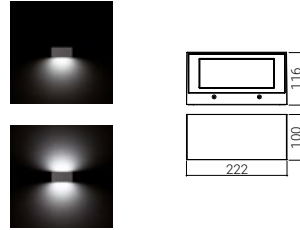

Riposizionamento semplicissimo

La versione con vetri trasparenti è fornita con una o due parabole asimmetriche che possono essere individualmente riposizionate per orientare la luce verso la parete, accentuando l'effetto wall-washer, o verso l'esterno per illuminare i camminamenti.

It is quite simple to adjust the reflector: adjustment can be made even if the light is on. Unscrew, lift the reflector, turn 180° and screw.

WASH

Effetti a parete / Wall effects

WASH 22 OPAL

Code

1305		AN - anthracite	27K - 2700K 3K - 3000K 4K - 4000K
1301		AG - aluminium grey	
1306		BI - white	
1302		CO - corten	