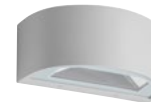

WASH 24 ASYMMETRIC

Code

1328		AN - anthracite	27K - 2700K 3K - 3000K 4K - 4000K
		AG - aluminium grey	
		BI - white	
1327		CO - corten	

Vetro trasparente con parabola asimmetrica e LED COB /
Ultra-white clear glass + asymmetric reflector + COB LED

Lamp	W	Lm LED	Real Lm	Optic
LED	1x11	1405	1150	1 x asym.
	2x11	2810	2300	2 x asym.