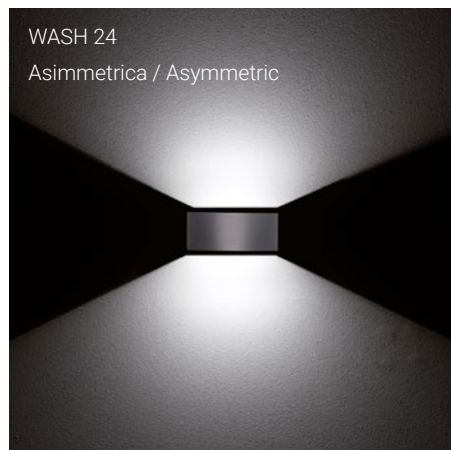

WASH

Struttura

Diffusore a filo in vetro temprato, opale o trasparente ultrawhite. Corpo in alluminio pressofuso in lega marina a basso tenore di rame.

Structure

Opal or ultrawhite clear tempered flush glass diffuser. Low copper content marine die-cast aluminium body.

Disponibile con doppia luce contrapposta e luce singola orientabile verso l'alto o verso il basso.

Available with double or single light that can be adjusted upwards or downwards.

Ottiche e vetri

Versione con modulo lineare LED e vetro opale per una luce diffusa e morbida. Versione LED COB con parabola asimmetrica riposizionabile e vetro trasparente ultrawhite per una luce diretta, nitida ed incisiva.

Optics and glass

Version with LED linear module and opal glass for a soft and comfortable light. Version with COB LED, adjustable asymmetric reflectors and ultra-white clear glass for a direct, sharp and incisive light.

Riposizionamento semplicissimo

La versione con vetri trasparenti è fornita con una o due parabole asimmetriche che possono essere individualmente riposizionate per orientare la luce verso la parete, accentuando l'effetto wall-washer, o verso l'esterno per illuminare i camminamenti.

La variazione della posizione delle parabole è semplice, agevole e può essere effettuata anche ad apparecchio installato. Sollevare la parabola e ruotarla di 180°, poi riposizionarla nella sua sede.

Simple reflector adjustment

The asymmetric reflector can be individually fixed in two different positions: towards the wall to highlight the wall-washer effect or adjusted outwards to illuminate balconies, walkways, corridors, etc.

It is quite simple to adjust the reflector: adjustment can be made even if the light is on. Unscrew, lift the reflector, turn 180° and screw.