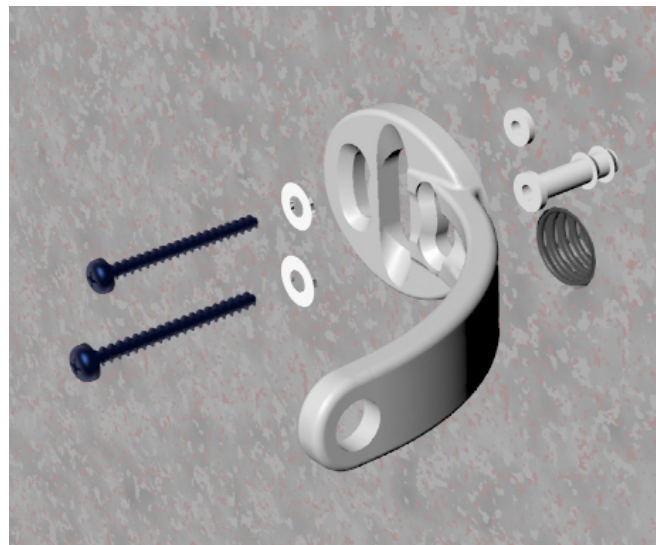

CLOCK

Ø80 4661 - 4W
Ø120 4664 - 10W CRI ≥ 80
Ø120 4665 - 15W

230 V Classe I
IK 08
IP 67

4661

4664

4665

goccia
ILLUMINAZIONE

Pag. 1/2

Cod. 089141500
Cod. doc. 91415 rev.B

4661
4664
4665

4661
4664 +4691
4665

4661
4664 +4692
4665

4664 +4669
4665

CLOCK

Ø80 4661 - 4W
Ø120 4664 - 10W CRI ≥ 80
Ø120 4665 - 15W

230 V Classe I
IK 08
IP 67