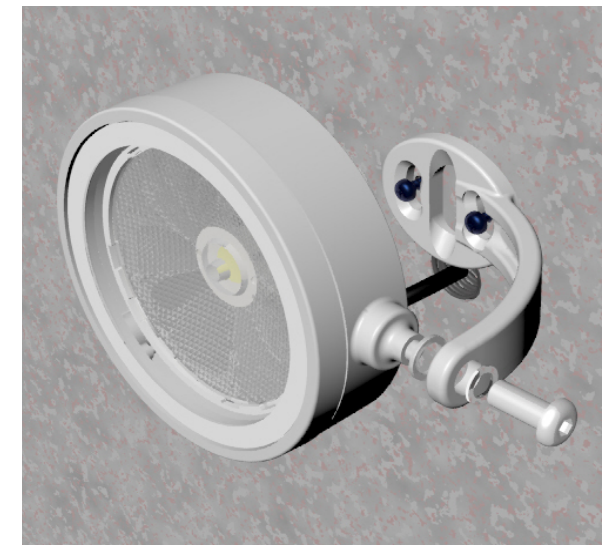

CLOCK

Ø80 4661 - 4W
Ø120 4664 - 10W CRI ≥ 80
Ø120 4665 - 15W

230 V Classe I
IK 08
IP 67

4661

4664

4665

goccia
ILLUMINAZIONE

Pag. 1/2

Cod. 089141500
Cod. doc. 91415 rev.B

4661
4664
4665

4661
4664 +4691
4665

4661
4664 +4692
4665

4664 +4669
4665

CLOCK

Ø80 4661 - 4W
Ø120 4664 - 10W CRI ≥ 80
Ø120 4665 - 15W

230 V Classe I
IK 08
IP 67