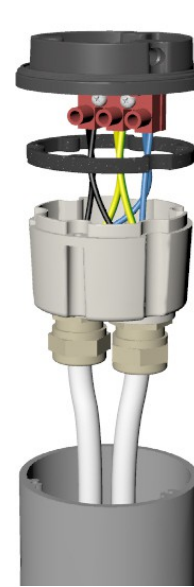

Cantharellus  
5521 - LED - 10W  
5522 - LED - 20W

Driver 230V 50Hz  
CRI 80  
IK 10  
EN 60598-1 +2-1

CE goccia  
ILLUMINAZIONE

cod. doc.91418 rev. C  
cod. 089141800

1

2

3

PG9  
cavo  
cable  
Kabel  
câble  
Ø 4 - 8 mm

4

Per cablaggio singolo, usare il tappo fornito.  
For single cable, use the supplied plug.  
Für Einzelverkabelung, die mitgelieferte Kappe benutzen.  
Utilisez le capuchon fourni, pour câblage simple.