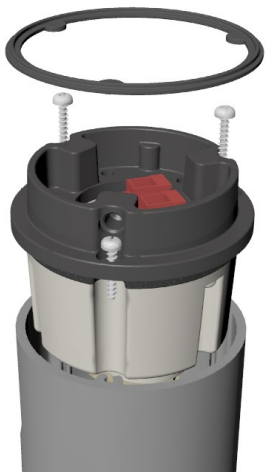

Cantharellus
5521 - LED - 10W
5522 - LED - 20W

Driver 230V 50Hz
CRI 80
IK 10
EN 60598-1 +2-1

CE goccia
ILLUMINAZIONE

cod. doc.91418 rev. C
cod. 089141800

1

2

3

PG9
cavo
cable
Kabel
câble
Ø 4 - 8 mm

4

Per cablaggio singolo, usare il tappo fornito.
For single cable, use the supplied plug.
Für Einzelverkabelung, die mitgelieferte Kappe benutzen.
Utilisez le capuchon fourni, pour câblage simple.

5

6

7

8

Serrare progressivamente
Gradually tighten
Nach und nach festziehen
Serrer progressivement

9