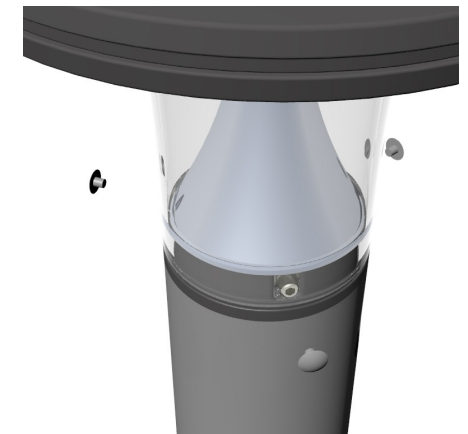

Cantharellus
5521 - LED - 10W
5522 - LED - 20W

Driver 230V 50Hz
CRI 80
IK 10
EN 60598-1 +2-1

CE goccia
ILLUMINAZIONE

cod. doc.91418 rev. C
cod. 089141800

1

2

3

PG9
cavo
cable
Kabel
câble
Ø 4 - 8 mm

4

Per cablaggio singolo, usare il tappo fornito.
For single cable, use the supplied plug.
Für Einzelverkabelung, die mitgelieferte Kappe benutzen.
Utilisez le capuchon fourni, pour câblage simple.

5

6

7

8

Serrare progressivamente
Gradually tighten
Nach und nach festziehen
Serrer progressivement

9