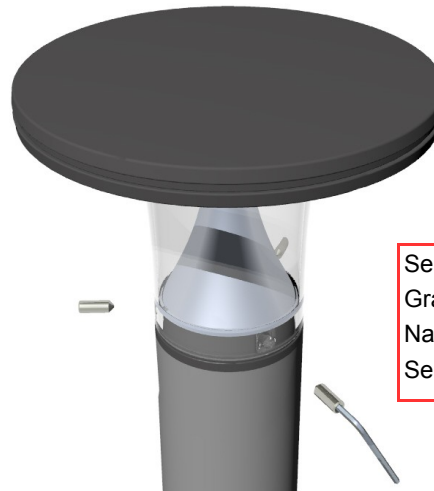

8

Serrare progressivamente
Gradually tighten
Nach und nach festziehen
Serrer progressivement