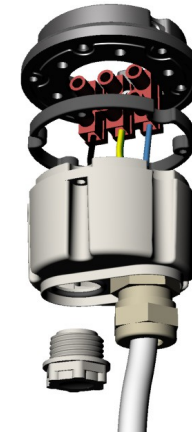

Cantharellus  
5521 - LED - 10W  
5522 - LED - 20W

Driver 230V 50Hz  
CRI 80  
IK 10  
EN 60598-1 +2-1

CE goccia  
ILLUMINAZIONE

cod. doc.91418 rev. C  
cod. 089141800

1

2

3

PG9  
cavo  
cable  
Kabel  
câble  
Ø 4 - 8 mm

4

Per cablaggio singolo, usare il tappo fornito.  
For single cable, use the supplied plug.  
Für Einzelverkabelung, die mitgelieferte Kappe benutzen.  
Utilisez le capuchon fourni, pour câblage simple.