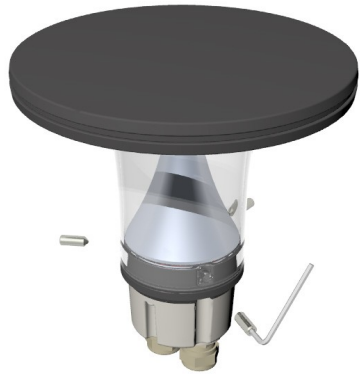

Cantharellus  
5521 - LED - 10W  
5522 - LED - 20W

Driver 230V 50Hz  
CRI 80  
IK 10  
EN 60598-1 +2-1

CE goccia  
ILLUMINAZIONE

cod. doc.91418 rev. C  
cod. 089141800

1

2

3

PG9  
cavo  
cable  
Kabel  
câble  
Ø 4 - 8 mm

4

Per cablaggio singolo, usare il tappo fornito.  
For single cable, use the supplied plug.  
Für Einzelverkabelung, die mitgelieferte Kappe benutzen.  
Utilisez le capuchon fourni, pour câblage simple.