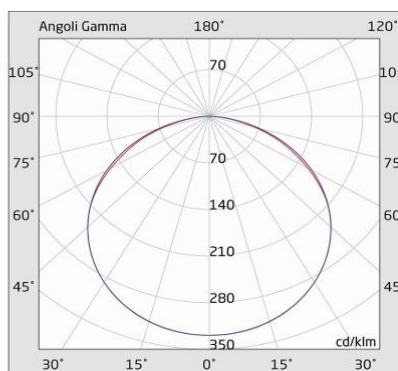

ATEX LED

Codice / Code **AX1301**

Flusso / Flux 250 lm

VIA DI ESODO ESCAPE ROUTE

Altezza installazione Installation height (m)	Lux sotto apparecchio Lux under luminaire (lux)	1 LUX				5 LUX			
		(m)	(m)	(m)	(m)	(m)	(m)	(m)	(m)
2,7	11,28	4,08	10,16	4,12	10,26	1,93	5,74	1,93	5,74
3,0	9,13	4,24	10,61	4,24	10,71	1,78	5,74	1,78	5,74
3,5	6,71	4,40	11,20	4,40	11,31	1,40	5,62	1,40	5,62
4,0	5,14	4,48	11,75	4,52	11,86	0,47	5,30	0,47	5,30
4,5	4,06	4,54	12,16	4,54	12,16	-	-	-	-
5,0	3,29	4,50	12,46	4,54	12,46	-	-	-	-
6,0	2,28	4,32	12,76	4,32	12,76	-	-	-	-
7,0	1,68	3,84	12,83	3,84	12,83	-	-	-	-
8,0	1,28	2,95	12,50	2,95	12,50	-	-	-	-
9,0	1,01	0,79	11,80	0,79	11,80	-	-	-	-
10,0	0,82	-	-	-	-	-	-	-	-

AREA ANTIPANICO ANTI-PANIC AREA

Altezza installazione Installation height (m)	Area ≥ 1 lux 1-LX-MIN. Area (m²)	Area ≥ 0,5 lux 0,5-LX-MIN. Area (m²)	0,5 LUX			
			(m)	(m)	(m)	(m)
2,7	52,05	82,42	4,11	10,46	4,15	10,48
3,0	58,91	88,36	4,29	10,96	4,29	10,98
3,5	61,96	102,05	4,50	11,79	4,50	11,82
4,0	61,88	104,73	4,67	12,38	4,71	12,54
4,5	66,27	114,47	4,80	13,18	4,80	13,22
5,0	59,50	126,45	4,89	13,80	4,92	13,70
6,0	64,26	139,24	5,01	14,89	5,01	14,79
7,0	43,74	116,63	5,04	15,70	5,04	15,60
8,0	19,04	114,25	4,92	16,20	4,92	16,24
9,0	-	96,40	4,67	16,98	4,67	16,88
10,0	-	-	-	-	-	-