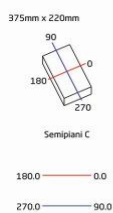

ATEX LED

Codice / Code **AX1301**

Flusso / Flux 250 lm

VIA DI ESODO ESCAPE ROUTE

Altezza installazione Installation height (m)	Lux sotto apparecchio Lux under luminaire (lux)	1 LUX				5 LUX			
		(m)	(m)	(m)	(m)	(m)	(m)	(m)	(m)
2,7	11,28	4,08	10,16	4,12	10,26	1,93	5,74	1,93	5,74
3,0	9,13	4,24	10,61	4,24	10,71	1,78	5,74	1,78	5,74
3,5	6,71	4,40	11,20	4,40	11,31	1,40	5,62	1,40	5,62
4,0	5,14	4,48	11,75	4,52	11,86	0,47	5,30	0,47	5,30
4,5	4,06	4,54	12,16	4,54	12,16	-	-	-	-
5,0	3,29	4,50	12,46	4,54	12,46	-	-	-	-
6,0	2,28	4,32	12,76	4,32	12,76	-	-	-	-
7,0	1,68	3,84	12,83	3,84	12,83	-	-	-	-
8,0	1,28	2,95	12,50	2,95	12,50	-	-	-	-
9,0	1,01	0,79	11,80	0,79	11,80	-	-	-	-
10,0	0,82	-	-	-	-	-	-	-	-

AREA ANTIPANICO ANTI-PANIC AREA

Altezza installazione Installation height (m)	Area ≥ 1 lux 1-LX-MIN. Area (m²)	Area ≥ 0,5 lux 0,5-LX-MIN. Area (m²)	0,5 LUX			
			(m)	(m)	(m)	(m)
2,7	52,05	82,42	4,11	10,46	4,15	10,48
3,0	58,91	88,36	4,29	10,96	4,29	10,98
3,5	61,96	102,05	4,50	11,79	4,50	11,82
4,0	61,88	104,73	4,67	12,38	4,71	12,54
4,5	66,27	114,47	4,80	13,18	4,80	13,22
5,0	59,50	126,45	4,89	13,80	4,92	13,70
6,0	64,26	139,24	5,01	14,89	5,01	14,79
7,0	43,74	116,63	5,04	15,70	5,04	15,60
8,0	19,04	114,25	4,92	16,20	4,92	16,24
9,0	-	96,40	4,67	16,98	4,67	16,88
10,0	-	-	-	-	-	-